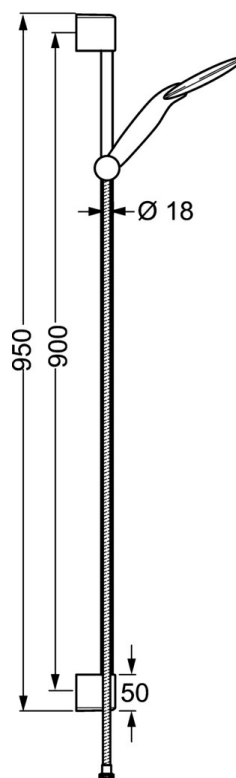

EAN: 4015474144880
static.hansa.com/04560210

- Soluzioni doccia
- Montaggio a parete
- Cromo
- Supporto regolabile dell'asta doccia, Flessibile doccia (1750 mm), Tecnologia di protezione anticalcare
- Pioggia - Getto d'acqua uniforme e forte
- Filtro/i anti-impurità
- Tubo accorciabile
- Laminare
- 1 getto

Dati tecnici

Caratteristiche tecniche

| | |
|--------------------------|------------|
| Fornitura di acqua calda | max. +65°C |
| Pressione di esercizio | 0.5-5 bar |

Parti di ricambio

SP04550200

| | Nome | Codice |
|-----|--|----------|
| 2 | Supporto a muro Cromo | 59913177 |
| 2.1 | Set di fissaggio | 59913178 |
| 2.2 | Screw, M5x8, SW2.5 | 59904755 |
| 2.3 | Screw, M5x6, SW2.5 | 59912617 |
| 2.4 | Spinotto Cromo | 59911840 |
| 2.5 | Anello distanziatore | 59913179 |
| 3 | Cursore per asta doccia, d 18 mm Cromo | 59912781 |