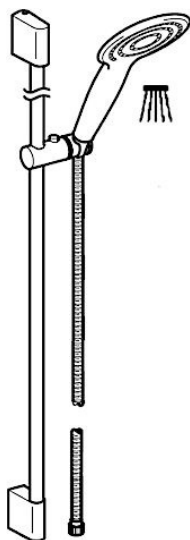

EAN: 4015474144880
static.hansa.com/04560210

- Soluzioni doccia
- Montaggio a parete
- Cromo
- Supporto regolabile dell'asta doccia, Flessibile doccia (1750 mm), Tecnologia di protezione anticalcare
- Pioggia - Getto d'acqua uniforme e forte
- Filtro/i anti-impurità
- Tubo accorciabile
- Laminare
- 1 getto

Dati tecnici

Caratteristiche tecniche

| | |
|--------------------------|------------|
| Fornitura di acqua calda | max. +65°C |
| Pressione di esercizio | 0.5-5 bar |

Parti di ricambio

SP04550200

| | Nome | Codice |
|-----|--|----------|
| 2 | Supporto a muro Cromo | 59913177 |
| 2.1 | Set di fissaggio | 59913178 |
| 2.2 | Screw, M5x8, SW2.5 | 59904755 |
| 2.3 | Screw, M5x6, SW2.5 | 59912617 |
| 2.4 | Spinotto Cromo | 59911840 |
| 2.5 | Anello distanziatore | 59913179 |
| 3 | Cursore per asta doccia, d 18 mm Cromo | 59912781 |