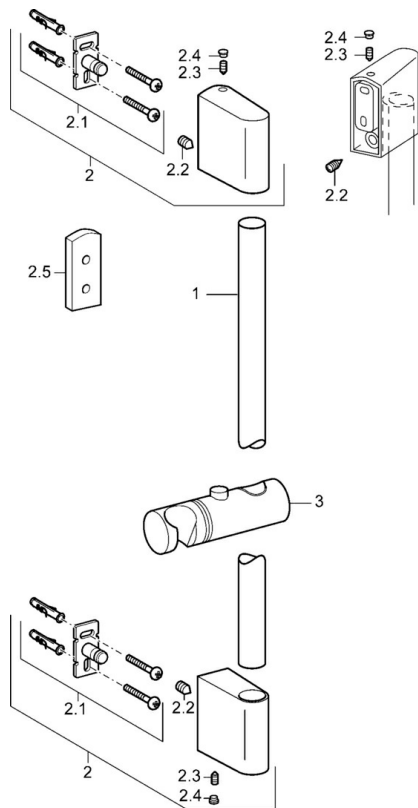

EAN: 4015474144880
static.hansa.com/04560210

- Soluzioni doccia
- Montaggio a parete
- Cromo
- Supporto regolabile dell'asta doccia, Flessibile doccia (1750 mm), Tecnologia di protezione anticalcare
- Pioggia - Getto d'acqua uniforme e forte
- Filtro/i anti-impurità
- Tubo accorciabile
- Laminare
- 1 getto

Dati tecnici

Caratteristiche tecniche

| | |
|--------------------------|------------|
| Fornitura di acqua calda | max. +65°C |
| Pressione di esercizio | 0.5-5 bar |

Parti di ricambio

SP04550200

| | Nome | Codice |
|-----|--|----------|
| 2 | Supporto a muro Cromo | 59913177 |
| 2.1 | Set di fissaggio | 59913178 |
| 2.2 | Screw, M5x8, SW2.5 | 59904755 |
| 2.3 | Screw, M5x6, SW2.5 | 59912617 |
| 2.4 | Spinotto Cromo | 59911840 |
| 2.5 | Anello distanziatore | 59913179 |
| 3 | Cursore per asta doccia, d 18 mm Cromo | 59912781 |