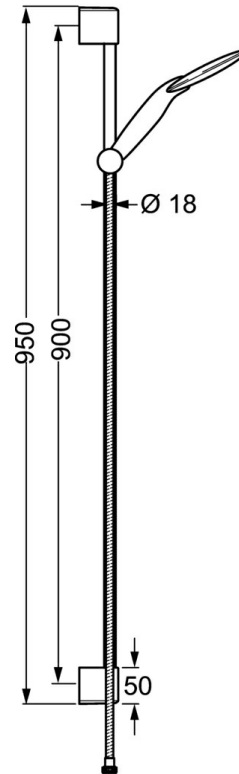

EAN: 4015474144880
static.hansa.com/04560210

- Solutions de douche
- Montage mural
- Chrome
- Support de douchette réglable, Flexible de douche (1750 mm), Technologie de protection anti calcaire
- Pluie - Jet d'eau régulier et puissant
- Filtre(s) à impuretés
- Peut être raccourci
- Laminaire
- 1 jet

Caractéristiques techniques

Caractéristiques techniques

Alimentation en eau chaude	max. +65°C
Pression de service	0.5-5 bar

Pièces de rechange

SP04550200

	Nom	Code
2	Support mural	59913177
2.1	Ensemble de fixation	59913178
2.2	Vis, M5x8, SW2.5	59904755
2.3	Vis, M5x6, SW2.5	59912617
2.4	Butée de réglage	59911840
2.5	Bague entretoise	59913179
3	Curseur pour barre, d 18 mm	59912781