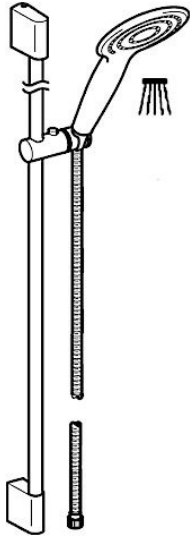

EAN: 4015474144880
static.hansa.com/04560210

- Solutions de douche
- Montage mural
- Chrome
- Support de douchette réglable, Flexible de douche (1750 mm), Technologie de protection anti calcaire
- Pluie - Jet d'eau régulier et puissant
- Filtre(s) à impuretés
- Peut être raccourci
- Laminaire
- 1 jet

Caractéristiques techniques

Caractéristiques techniques

Alimentation en eau chaude	max. +65°C
Pression de service	0.5-5 bar

Pièces de rechange

SP04550200

	Nom	Code
2	Support mural	59913177
2.1	Ensemble de fixation	59913178
2.2	Vis, M5x8, SW2.5	59904755
2.3	Vis, M5x6, SW2.5	59912617
2.4	Butée de réglage	59911840
2.5	Bague entretoise	59913179
3	Curseur pour barre, d 18 mm	59912781