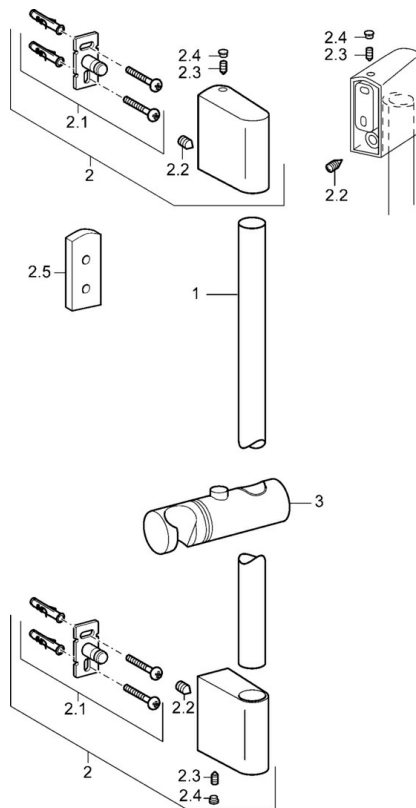

EAN: 4015474144880
static.hansa.com/04560210

- Solutions de douche
- Montage mural
- Chrome
- Support de douchette réglable, Flexible de douche (1750 mm), Technologie de protection anti calcaire
- Pluie - Jet d'eau régulier et puissant
- Filtre(s) à impuretés
- Peut être raccourci
- Laminaire
- 1 jet

Caractéristiques techniques

Caractéristiques techniques

Alimentation en eau chaude	max. +65°C
Pression de service	0.5-5 bar

Pièces de rechange

SP04550200

	Nom	Code
2	Support mural	59913177
2.1	Ensemble de fixation	59913178
2.2	Vis, M5x8, SW2.5	59904755
2.3	Vis, M5x6, SW2.5	59912617
2.4	Butée de réglage	59911840
2.5	Bague entretoise	59913179
3	Curseur pour barre, d 18 mm	59912781