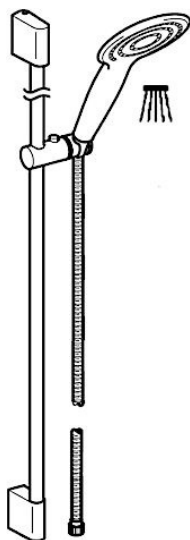

EAN: 4015474144880
static.hansa.com/04560210

- Řešení pro sprchy
- Montáž na zeď
- Chrom
- Sprchová tyč s nastavitelnou roztečí úchytů, Sprchová hadice (1750 mm), Technologie proti usazeninám (snadno se čistí)
- Děšť - Rovnoměrný a silný proud vody
- Filtr(y) na nečistoty
- Flexibilní délka / Lze zkrátit
- Laminární proud
- 1 proud

Technické údaje

Technické vlastnosti

Zdroj teplé vody	max. +65°C
Pracovní tlak	0.5-5 bar

Náhradní díly

SP04550200

	Název	Kód
2	Držák	59913177
2.1	Upevňovací set	59913178
2.2	Šroub, M5x8, SW2.5	59904755
2.3	Šroub, M5x6, SW2.5	59912617
2.4	Vymezovací vložka	59911840
2.5	Distanční kroužek	59913179
3	Jezdec sprchy, d 18 mm	59912781