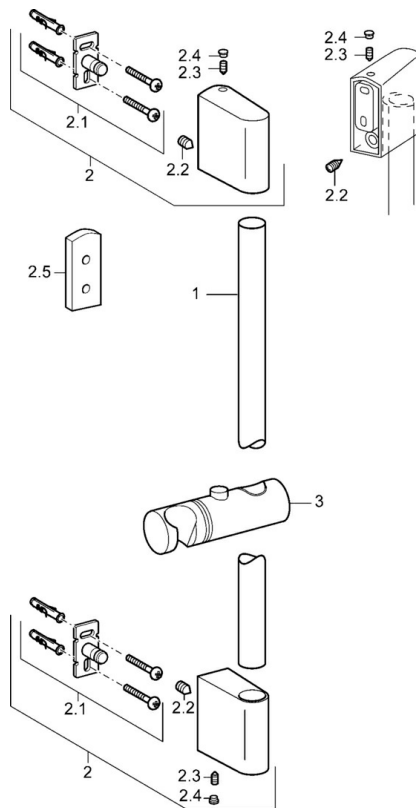

EAN: 4015474144880
static.hansa.com/04560210

- Řešení pro sprchy
- Montáž na zeď
- Chrom
- Sprchová tyč s nastavitelnou roztečí úchytů, Sprchová hadice (1750 mm), Technologie proti usazeninám (snadno se čistí)
- Děšť - Rovnoměrný a silný proud vody
- Filtr(y) na nečistoty
- Flexibilní délka / Lze zkrátit
- Laminární proud
- 1 proud

Technické údaje

Technické vlastnosti

Zdroj teplé vody	max. +65°C
Pracovní tlak	0.5-5 bar

Náhradní díly

SP04550200

	Název	Kód
2	Držák	59913177
2.1	Upevňovací set	59913178
2.2	Šroub, M5x8, SW2.5	59904755
2.3	Šroub, M5x6, SW2.5	59912617
2.4	Vymezovací vložka	59911840
2.5	Distanční kroužek	59913179
3	Jezdec sprchy, d 18 mm	59912781