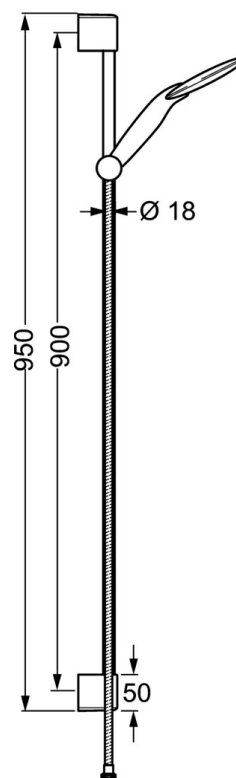

EAN: 4015474144880
static.hansa.com/04560210

- Řešení pro sprchy
- Montáž na zeď
- Chrom
- Sprchová tyč s nastavitelnou roztečí úchytů, Sprchová hadice (1750 mm), Technologie proti usazeninám (snadno se čistí)
- Děšť - Rovnoměrný a silný proud vody
- Filtr(y) na nečistoty
- Flexibilní délka / Lze zkrátit
- Laminární proud
- 1 proud

Technické údaje

Technické vlastnosti

Zdroj teplé vody	max. +65°C
Pracovní tlak	0.5-5 bar

Náhradní díly

SP04550200

	Název	Kód
2	Držák	59913177
2.1	Upevňovací set	59913178
2.2	Šroub, M5x8, SW2.5	59904755
2.3	Šroub, M5x6, SW2.5	59912617
2.4	Vymezovací vložka	59911840
2.5	Distanční kroužek	59913179
3	Jezdec sprchy, d 18 mm	59912781