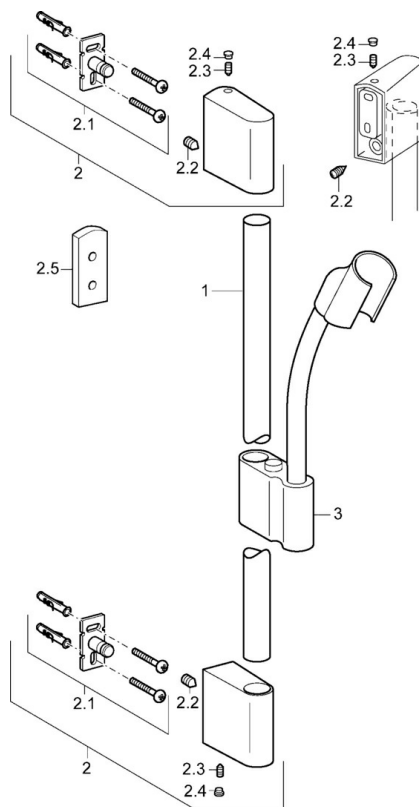

EAN: 4015474143814
static.hansa.com/0455030078

- Douche oplossingen
- Hulpuitrustingen
- Wandmontage
- Chroom

Technische gegevens

Reserveonderdelen

SP0455030078

	Naam	Code
2	Muurhaak Chroom	59913177
2.1	Bevestigingsset	59913178
2.2	Schroef, M5x8, SW2.5	59904755
2.3	Schroef, M5x6, SW2.5	59912617
2.4	Binnendeel temperatuurhendel Chroom	59911840
2.5	Afstandhouder ring	59913179
3	Schuifstuk Chroom	59913176