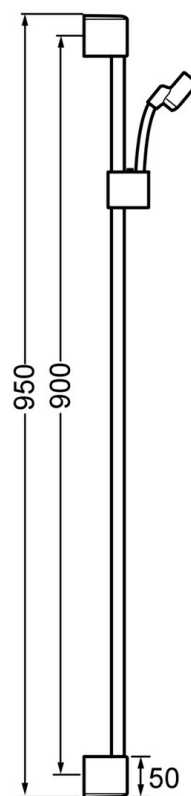

EAN: 4015474143814
static.hansa.com/0455030078

- Douche oplossingen
- Hulpuitrustingen
- Wandmontage
- Chroom

Technische gegevens

Reserveonderdelen

SP0455030078

	Naam	Code
2	Muurhaak Chroom	59913177
2.1	Bevestigingsset	59913178
2.2	Schroef, M5x8, SW2.5	59904755
2.3	Schroef, M5x6, SW2.5	59912617
2.4	Binnendeel temperatuurhendel Chroom	59911840
2.5	Afstandhouder ring	59913179
3	Schuifstuk Chroom	59913176