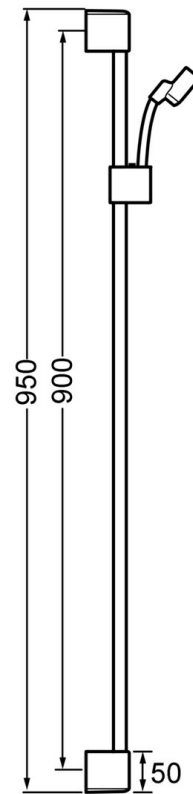

EAN: 4015474143814  
[static.hansa.com/0455030078](http://static.hansa.com/0455030078)

- Soluzioni doccia
- Accessori
- Montaggio a parete
- Cromo

## Parti di ricambio

### SP0455030078

	Nome	Codice
2	Supporto a muro Cromo	59913177
2.1	Set di fissaggio	59913178
2.2	Screw, M5x8, SW2.5	59904755
2.3	Screw, M5x6, SW2.5	59912617
2.4	Spinotto Cromo	59911840
2.5	Anello distanziatore	59913179
3	Cursore per asta doccia Cromo	59913176