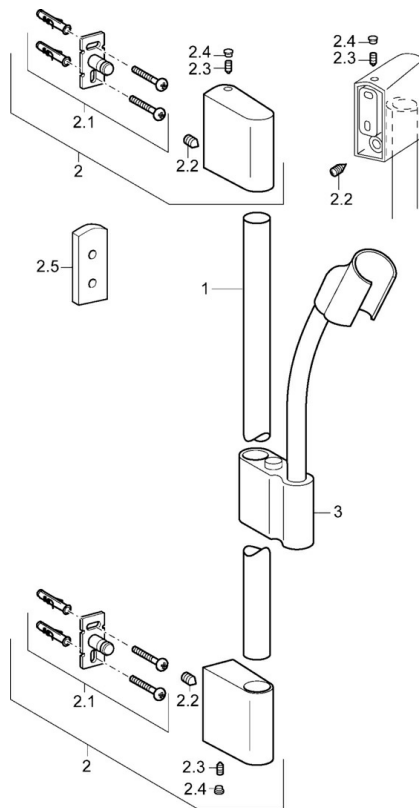

EAN: 4015474143814  
[static.hansa.com/0455030078](http://static.hansa.com/0455030078)

- Soluzioni doccia
- Accessori
- Montaggio a parete
- Cromo

## Parti di ricambio

### SP0455030078

	Nome	Codice
2	Supporto a muro Cromo	59913177
2.1	Set di fissaggio	59913178
2.2	Screw, M5x8, SW2.5	59904755
2.3	Screw, M5x6, SW2.5	59912617
2.4	Spinotto Cromo	59911840
2.5	Anello distanziatore	59913179
3	Cursore per asta doccia Cromo	59913176