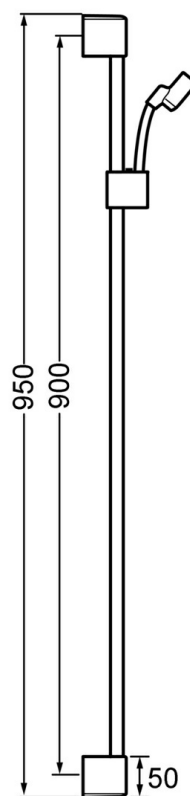

EAN: 4015474143814  
[static.hansa.com/0455030078](https://static.hansa.com/0455030078)

- Solutions de douche
- Montage mural
- Equipement auxiliaire
- Chrome

### Caractéristiques techniques

## Pièces de rechange

### SP0455030078

	Nom	Code
2	Support mural	59913177
2.1	Ensemble de fixation	59913178
2.2	Vis, M5x8, SW2.5	59904755
2.3	Vis, M5x6, SW2.5	59912617
2.4	Butée de réglage	59911840
2.5	Bague entretoise	59913179
3	Curseur pour barre	59913176