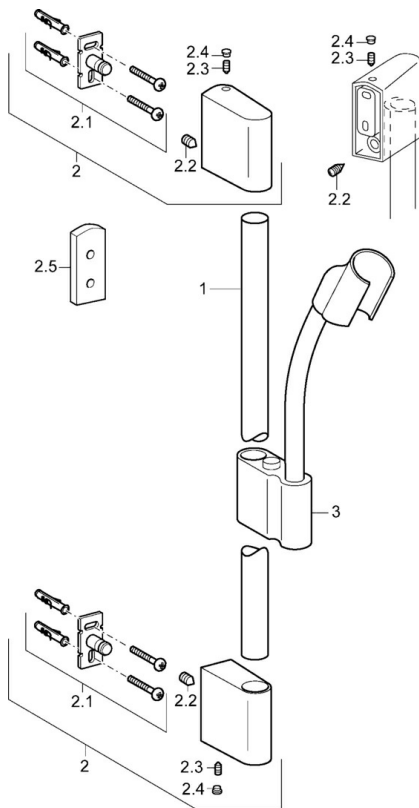

EAN: 4015474143814  
[static.hansa.com/0455030078](https://static.hansa.com/0455030078)

- Solutions de douche
- Montage mural
- Equipement auxiliaire
- Chrome

### Caractéristiques techniques

## Pièces de rechange

### SP0455030078

	Nom	Code
2	Support mural	59913177
2.1	Ensemble de fixation	59913178
2.2	Vis, M5x8, SW2.5	59904755
2.3	Vis, M5x6, SW2.5	59912617
2.4	Butée de réglage	59911840
2.5	Bague entretoise	59913179
3	Curseur pour barre	59913176