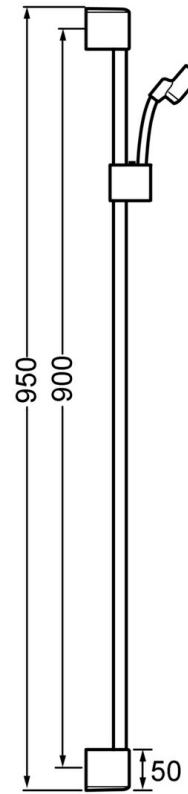

EAN: 4015474143814  
[static.hansa.com/0455030078](https://static.hansa.com/0455030078)

- Dusche
- Zubehör
- Wandmontage
- Chrom

### Technische Daten

## Ersatzteile

### SP0455030078

	Name	Art.-Nr.
2	Wandhalter	59913177
2.1	Befestigungssatz	59913178
2.2	Schraube, M5x8, SW2.5	59904755
2.3	Schraube, M5x6, SW2.5	59912617
2.4	Abdeckstopfen	59911840
2.5	Distanzring	59913179
3	Schieber	59913176