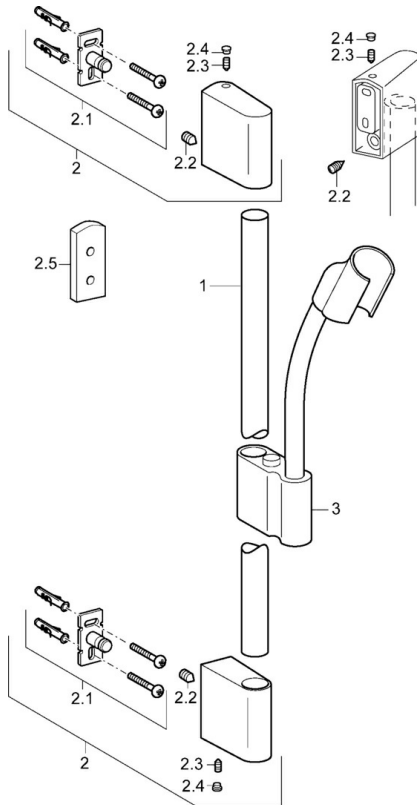

EAN: 4015474143814  
[static.hansa.com/0455030078](https://static.hansa.com/0455030078)

- Dusche
- Zubehör
- Wandmontage
- Chrom

## Ersatzteile

### SP0455030078

	Name	Art.-Nr.
2	Wandhalter	59913177
2.1	Befestigungssatz	59913178
2.2	Schraube, M5x8, SW2.5	59904755
2.3	Schraube, M5x6, SW2.5	59912617
2.4	Abdeckstopfen	59911840
2.5	Distanzring	59913179
3	Schieber	59913176