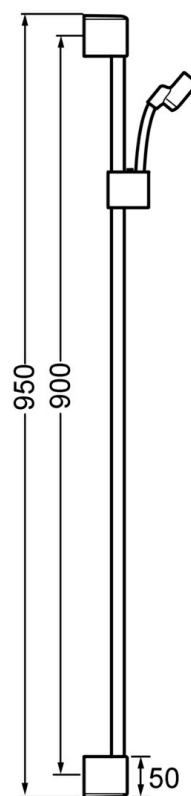

EAN: 4015474143814
static.hansa.com/0455030078

- Řešení pro sprchy
- Příslušenství
- Montáž na zeď
- Chrom

Technické údaje

Náhradní díly

SP0455030078

	Název	Kód
2	Držák	59913177
2.1	Upevňovací set	59913178
2.2	Šroub, M5x8, SW2.5	59904755
2.3	Šroub, M5x6, SW2.5	59912617
2.4	Vymezovací vložka	59911840
2.5	Distanční kroužek	59913179
3	Jezdec sprchy	59913176