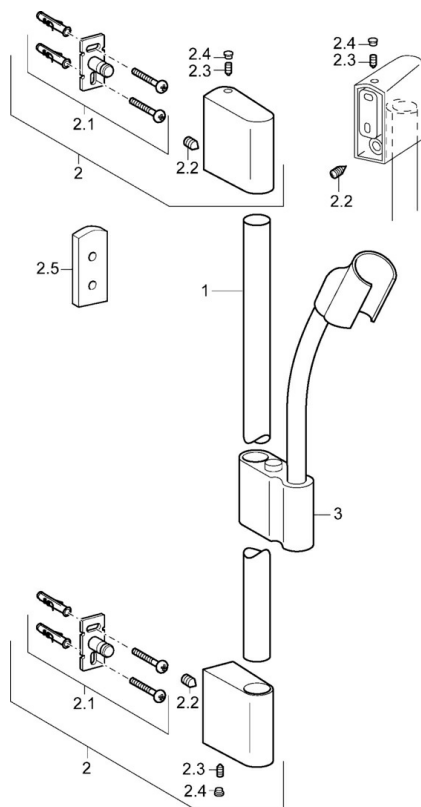

EAN: 4015474143814
static.hansa.com/0455030078

- Řešení pro sprchy
- Příslušenství
- Montáž na zeď
- Chrom

Technické údaje

Náhradní díly

SP0455030078

	Název	Kód
2	Držák	59913177
2.1	Upevňovací set	59913178
2.2	Šroub, M5x8, SW2.5	59904755
2.3	Šroub, M5x6, SW2.5	59912617
2.4	Vymezovací vložka	59911840
2.5	Distanční kroužek	59913179
3	Jezdec sprchy	59913176