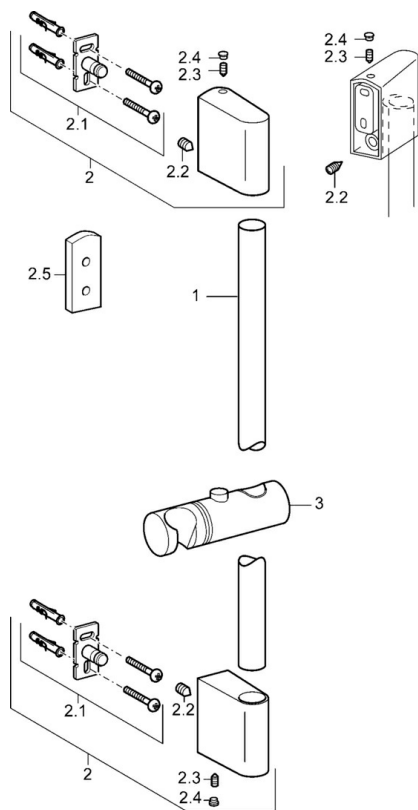

EAN: 4015474143845
static.hansa.com/04550200

- Riešenia pre sprchy
- Príslušenstvo
- Nástenná montáž
- Chróm
- Sprchová tyč s nastaviteľnou roztečou úchytov
- Flexibilná dĺžka / Môže sa skrátiť

Technické údaje

Technické vlastnosti

Priemer	Ø 18 mm
Vzdialenosť na inštaláciu	max 900 mm
Dĺžka / Výška	950 mm

Náhradné diely

SP04550200

	Názov	Kód
2	Držiak	59913177
2.1	Upevňovací set	59913178
2.2	Skrutka, M5x8, SW2.5	59904755
2.3	Skrutka, M5x6, SW2.5	59912617
2.4	Vymedzovacia vložka	59911840
2.5	Dištančný krúžok	59913179
3	Jazdec/nosič sprchy, d 18 mm	59912781