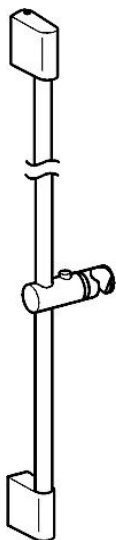

EAN: 4015474143845
static.hansa.com/04550200

- Riešenia pre sprchy
- Príslušenstvo
- Nástenná montáž
- Chróm
- Sprchová tyč s nastaviteľnou roztečou úchytov
- Flexibilná dĺžka / Môže sa skrátiť

Technické údaje

Technické vlastnosti

Priemer	Ø 18 mm
Vzdialenosť na inštaláciu	max 900 mm
Dĺžka / Výška	950 mm

Náhradné diely

SP04550200

	Názov	Kód
2	Držiak	59913177
2.1	Upevňovací set	59913178
2.2	Skrutka, M5x8, SW2.5	59904755
2.3	Skrutka, M5x6, SW2.5	59912617
2.4	Vymedzovacia vložka	59911840
2.5	Dištančný krúžok	59913179
3	Jazdec/nosič sprchy, d 18 mm	59912781