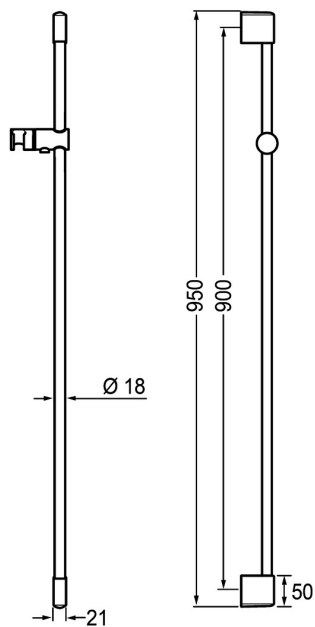

EAN: 4015474143845
static.hansa.com/04550200

- Riešenia pre sprchy
- Príslušenstvo
- Nástenná montáž
- Chróm
- Sprchová tyč s nastaviteľnou roztečou úchytov
- Flexibilná dĺžka / Môže sa skrátiť

Technické údaje

Technické vlastnosti

Priemer	Ø 18 mm
Vzdialenosť na inštaláciu	max 900 mm
Dĺžka / Výška	950 mm

Náhradné diely

SP04550200

	Názov	Kód
2	Držiak	59913177
2.1	Upevňovací set	59913178
2.2	Skrutka, M5x8, SW2.5	59904755
2.3	Skrutka, M5x6, SW2.5	59912617
2.4	Vymedzovacia vložka	59911840
2.5	Dištančný krúžok	59913179
3	Jazdec/nosič sprchy, d 18 mm	59912781