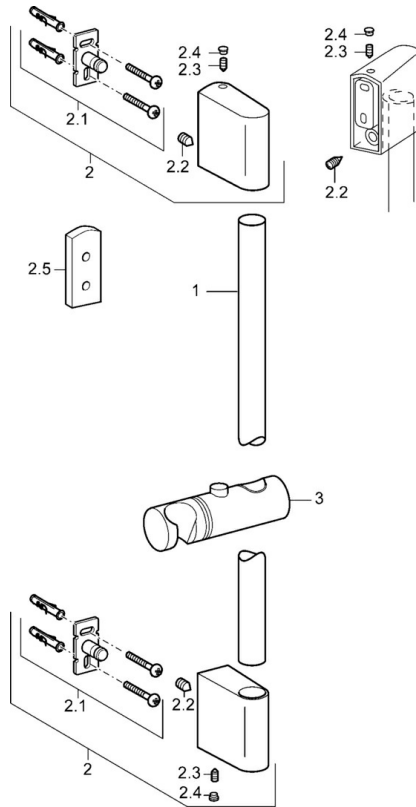

EAN: 4015474143845
static.hansa.com/04550200

- Douche oplossingen
- Hulpuitrustingen
- Wandmontage
- Chroom
- Verstelbare bevestiging glijstang
- Kan worden ingekort

Technische gegevens

Technische eigenschappen

Diameter	Ø 18 mm
Inbouwbreedte	max 900 mm
Lengte / Hoogte	950 mm

Reserveonderdelen

SP04550200

	Naam	Code
2	Muurhaak Chroom	59913177
2.1	Bevestigingsset	59913178
2.2	Schroef, M5x8, SW2.5	59904755
2.3	Schroef, M5x6, SW2.5	59912617
2.4	Binnendeel temperatuurhendel Chroom	59911840
2.5	Afstandhouder ring	59913179
3	Schuifstuk, d 18 mm Chroom	59912781