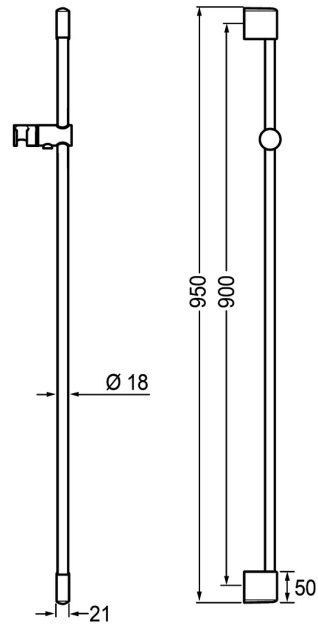

EAN: 4015474143845
static.hansa.com/04550200

- Douche oplossingen
- Hulpuitrustingen
- Wandmontage
- Chroom
- Verstelbare bevestiging glijstang
- Kan worden ingekort

Technische gegevens

Technische eigenschappen

Diameter	Ø 18 mm
Inbouwbreedte	max 900 mm
Lengte / Hoogte	950 mm

Reserveonderdelen

SP04550200

	Naam	Code
2	Muurhaak Chroom	59913177
2.1	Bevestigingsset	59913178
2.2	Schroef, M5x8, SW2.5	59904755
2.3	Schroef, M5x6, SW2.5	59912617
2.4	Binnendeel temperatuurhendel Chroom	59911840
2.5	Afstandhouder ring	59913179
3	Schuifstuk, d 18 mm Chroom	59912781