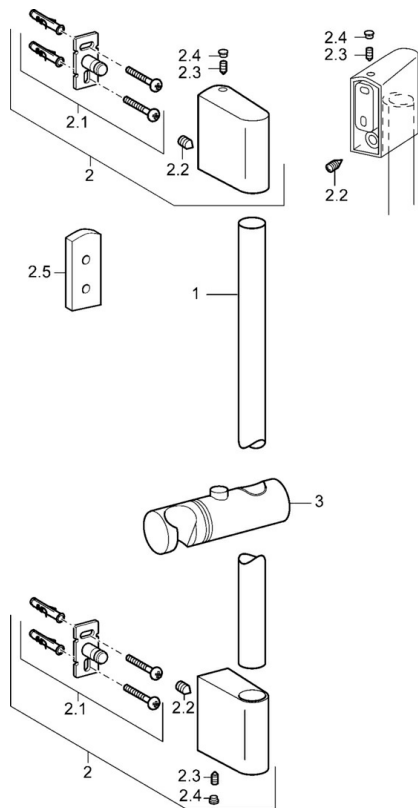

EAN: 4015474143845
static.hansa.com/04550200

- Soluzioni doccia
- Accessori
- Montaggio a parete
- Cromo
- Supporto regolabile dell'asta doccia
- Tubo accorciabile

Dati tecnici

Caratteristiche tecniche

Diametro	Ø 18 mm
Profondità di installazione	max 900 mm
Lunghezza / altezza	950 mm

Parti di ricambio

SP04550200

	Nome	Codice
2	Supporto a muro Cromo	59913177
2.1	Set di fissaggio	59913178
2.2	Screw, M5x8, SW2.5	59904755
2.3	Screw, M5x6, SW2.5	59912617
2.4	Spinotto Cromo	59911840
2.5	Anello distanziatore	59913179
3	Cursore per asta doccia, d 18 mm Cromo	59912781