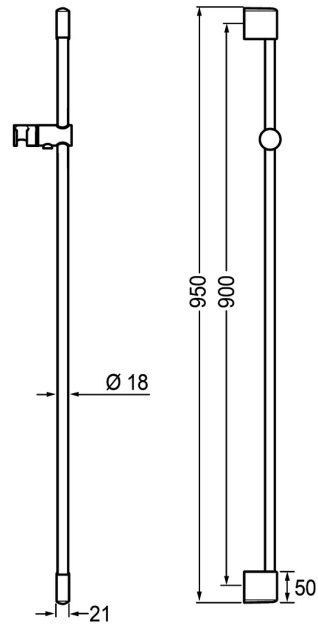

EAN: 4015474143845
static.hansa.com/04550200

- Soluzioni doccia
- Accessori
- Montaggio a parete
- Cromo
- Supporto regolabile dell'asta doccia
- Tubo accorciabile

Dati tecnici

Caratteristiche tecniche

Diametro	Ø 18 mm
Profondità di installazione	max 900 mm
Lunghezza / altezza	950 mm

Parti di ricambio

SP04550200

	Nome	Codice
2	Supporto a muro Cromo	59913177
2.1	Set di fissaggio	59913178
2.2	Screw, M5x8, SW2.5	59904755
2.3	Screw, M5x6, SW2.5	59912617
2.4	Spinotto Cromo	59911840
2.5	Anello distanziatore	59913179
3	Cursore per asta doccia, d 18 mm Cromo	59912781