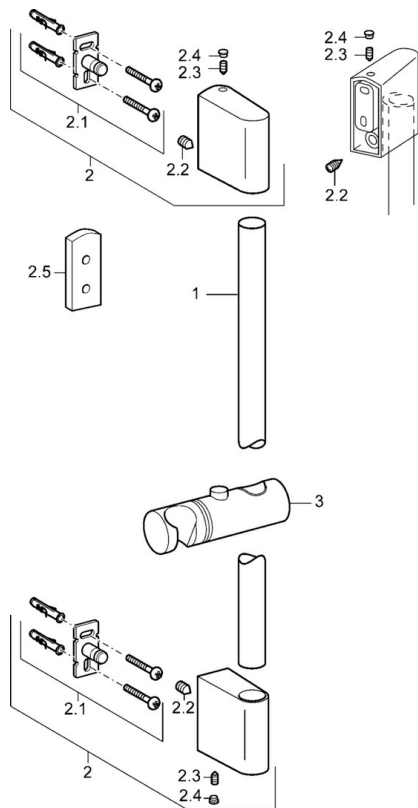

EAN: 4015474143845
static.hansa.com/04550200

- Solutions de douche
- Equipement auxiliaire
- Montage mural
- Chrome
- Support de douchette réglable
- Peut être raccourci

Caractéristiques techniques

Caractéristiques techniques

Diamètre	Ø 18 mm
Largeur d'installation	max 900 mm
Longueur/hauteur	950 mm

Pièces de rechange

SP04550200

	Nom	Code
2	Support mural	59913177
2.1	Ensemble de fixation	59913178
2.2	Vis, M5x8, SW2.5	59904755
2.3	Vis, M5x6, SW2.5	59912617
2.4	Butée de réglage	59911840
2.5	Bague entretoise	59913179
3	Curseur pour barre, d 18 mm	59912781