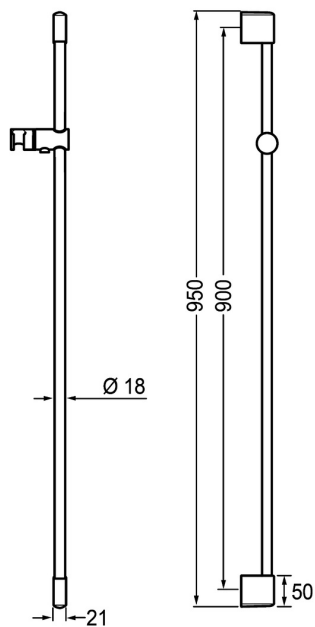

EAN: 4015474143845
static.hansa.com/04550200

- Solutions de douche
- Equipement auxiliaire
- Montage mural
- Chrome
- Support de douchette réglable
- Peut être raccourci

Caractéristiques techniques

Caractéristiques techniques

Diamètre	Ø 18 mm
Largeur d'installation	max 900 mm
Longueur/hauteur	950 mm

Pièces de rechange

SP04550200

	Nom	Code
2	Support mural	59913177
2.1	Ensemble de fixation	59913178
2.2	Vis, M5x8, SW2.5	59904755
2.3	Vis, M5x6, SW2.5	59912617
2.4	Butée de réglage	59911840
2.5	Bague entretoise	59913179
3	Curseur pour barre, d 18 mm	59912781