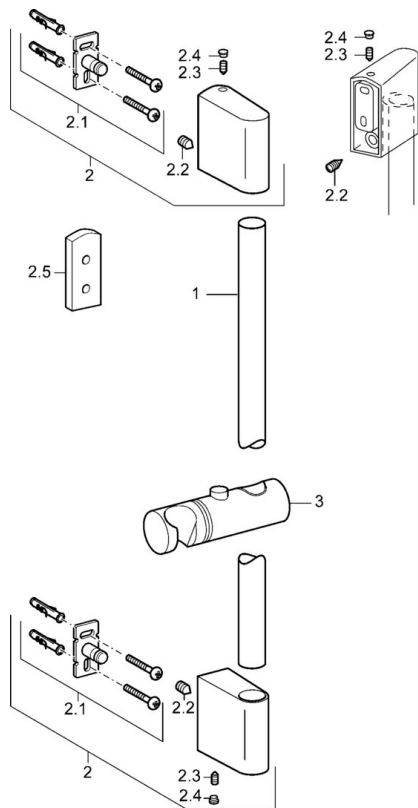

EAN: 4015474143845
static.hansa.com/04550200

- Řešení pro sprchy
- Příslušenství
- Montáž na zeď
- Chrom
- Sprchová tyč s nastavitelnou roztečí úchytů
- Flexibilní délka / Lze zkrátit

Technické údaje

Technické vlastnosti

Průměr	Ø 18 mm
Instalační šířka	max 900 mm
Délka / výška	950 mm

Náhradní díly

SP04550200

	Název	Kód
2	Držák	59913177
2.1	Upevňovací set	59913178
2.2	Šroub, M5x8, SW2.5	59904755
2.3	Šroub, M5x6, SW2.5	59912617
2.4	Vymezovací vložka	59911840
2.5	Distanční kroužek	59913179
3	Jezdec sprchy, d 18 mm	59912781