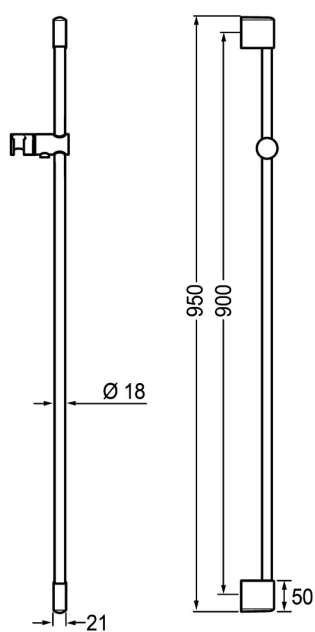

EAN: 4015474143845
static.hansa.com/04550200

- Řešení pro sprchy
- Příslušenství
- Montáž na zeď
- Chrom
- Sprchová tyč s nastavitelnou roztečí úchytů
- Flexibilní délka / Lze zkrátit

Technické údaje

Technické vlastnosti

Průměr	Ø 18 mm
Instalační šířka	max 900 mm
Délka / výška	950 mm

Náhradní díly

SP04550200

	Název	Kód
2	Držák	59913177
2.1	Upevňovací set	59913178
2.2	Šroub, M5x8, SW2.5	59904755
2.3	Šroub, M5x6, SW2.5	59912617
2.4	Vymezovací vložka	59911840
2.5	Distanční kroužek	59913179
3	Jezdec sprchy, d 18 mm	59912781