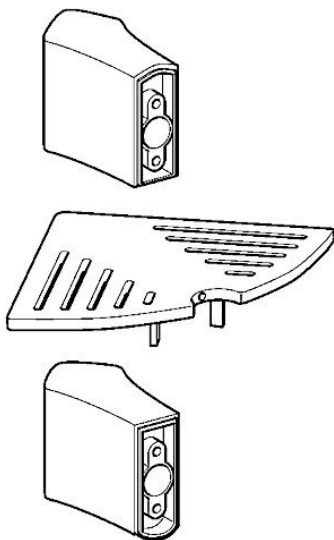

EAN: 4015474141186
static.hansa.com/04530200

- Riešenia pre sprchy
- Príslušenstvo
- Rohová montáž
- Chróm
- Mydelník
- Upevňovacia súprava

Technické údaje

Technické vlastnosti

Dĺžka / výška

80 mm

Náhradné diely

SP04530200

	Názov	Kód
1	Uhlová spojka Ukončené	59913181
1.1	Upevňovací set Ukončené	59912081
2	Uhlová spojka Ukončené	59913182