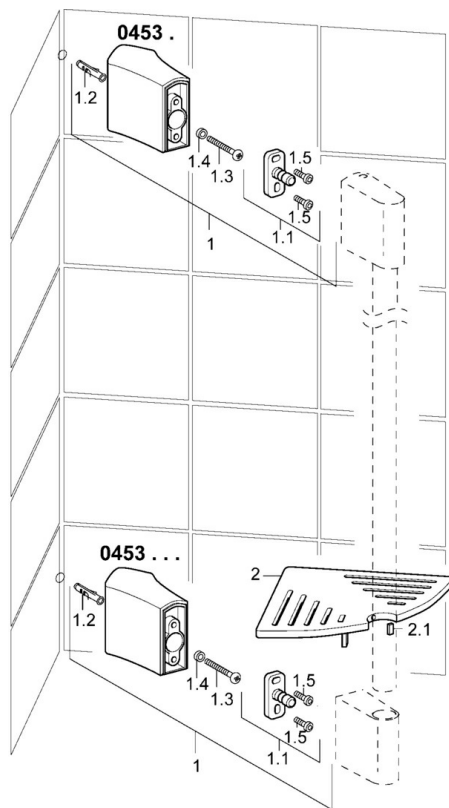

EAN: 4015474141186
static.hansa.com/04530200

- Riešenia pre sprchy
- Príslušenstvo
- Rohová montáž
- Chróm
- Mydelník
- Upevňovacia súprava

Technické údaje

Technické vlastnosti

Dĺžka / výška

80 mm

Náhradné diely

SP04530200

	Názov	Kód
1	Uhlová spojka Ukončené	59913181
1.1	Upevňovací set Ukončené	59912081
2	Uhlová spojka Ukončené	59913182