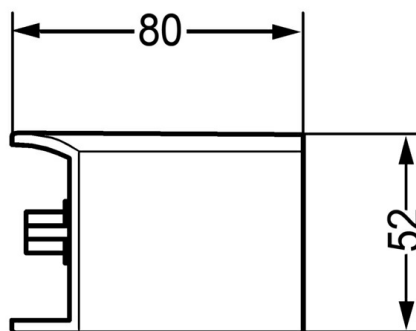

EAN: 4015474141186
static.hansa.com/04530200

- Riešenia pre sprchy
- Príslušenstvo
- Rohová montáž
- Chróm
- Mydelník
- Upevňovacia súprava

Technické údaje

Technické vlastnosti

Dĺžka / výška

80 mm

Náhradné diely

SP04530200

	Názov	Kód
1	Uhlová spojka Ukončené	59913181
1.1	Upevňovací set Ukončené	59912081
2	Uhlová spojka Ukončené	59913182