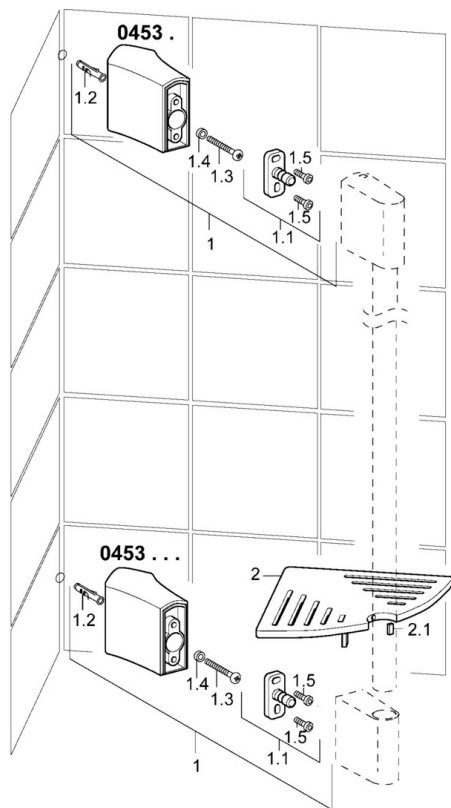

EAN: 4015474141186
static.hansa.com/04530200

- Douche oplossingen
- Hulpuitrustingen
- Hoekmontage
- Chroom
- Zeepschaal
- Montage set

Technische gegevens

Technische eigenschappen

Lengte / Hoogte

80 mm

Reserveonderdelen

SP04530200

	Naam	Code
1	Hoek connector Chroom Stopgezet	59913181
1.1	Bevestigingsset Stopgezet	59912081
2	Hoek connector Stopgezet	59913182