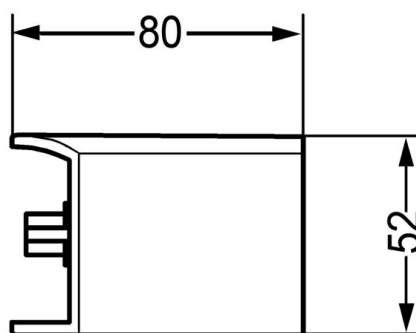

EAN: 4015474141186
static.hansa.com/04530200

- Douche oplossingen
- Hulpuitrustingen
- Hoekmontage
- Chroom
- Zeepschaal
- Montage set

Technische gegevens

Technische eigenschappen

Lengte / Hoogte

80 mm

Reserveonderdelen

SP04530200

	Naam	Code
1	Hoek connector Chroom Stopgezet	59913181
1.1	Bevestigingsset Stopgezet	59912081
2	Hoek connector Stopgezet	59913182