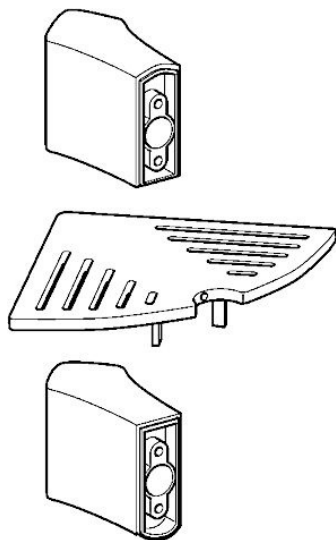

EAN: 4015474141186
static.hansa.com/04530200

- Soluzioni doccia
- Accessori
- Montaggio angolare
- Cromo
- Portasapone
- Set di fissaggio

Dati tecnici

Caratteristiche tecniche

Lunghezza / altezza

80 mm

Parti di ricambio

SP04530200

	Nome	Codice
1	Connettore ad angolo Cromo Fuori produzione	59913181
1.1	Set di fissaggio Fuori produzione	59912081
2	Connettore ad angolo Fuori produzione	59913182