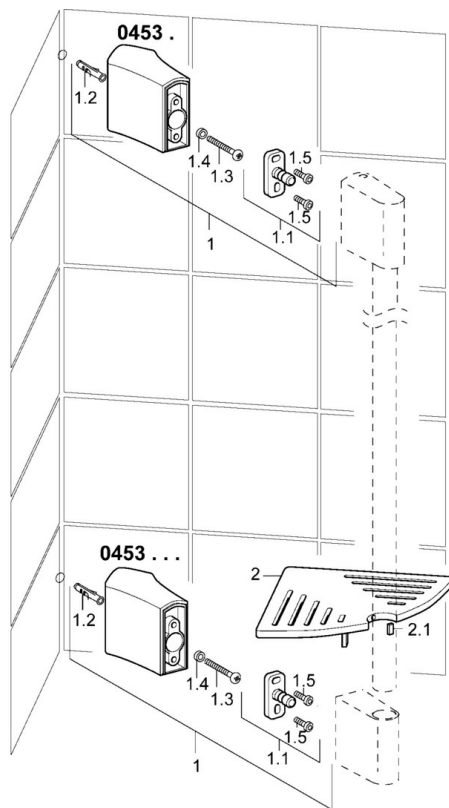

EAN: 4015474141186
static.hansa.com/04530200

- Soluzioni doccia
- Accessori
- Montaggio angolare
- Cromo
- Portasapone
- Set di fissaggio

Dati tecnici

Caratteristiche tecniche

Lunghezza / altezza

80 mm

Parti di ricambio

SP04530200

	Nome	Codice
1	Connettore ad angolo Cromo Fuori produzione	59913181
1.1	Set di fissaggio Fuori produzione	59912081
2	Connettore ad angolo Fuori produzione	59913182