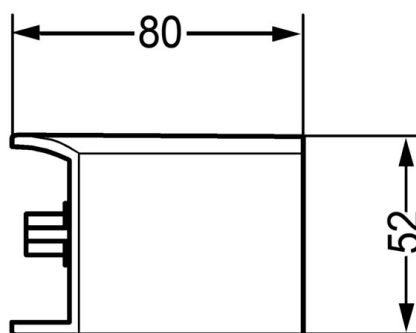

EAN: 4015474141186
static.hansa.com/04530200

- Soluzioni doccia
- Accessori
- Montaggio angolare
- Cromo
- Portasapone
- Set di fissaggio

Dati tecnici

Caratteristiche tecniche

Lunghezza / altezza

80 mm

Parti di ricambio

SP04530200

	Nome	Codice
1	Connettore ad angolo Cromo Fuori produzione	59913181
1.1	Set di fissaggio Fuori produzione	59912081
2	Connettore ad angolo Fuori produzione	59913182