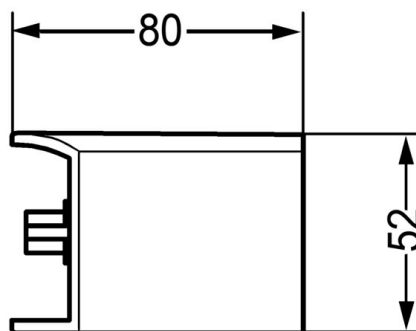

EAN: 4015474141186
static.hansa.com/04530200

- Solutions de douche
- Equipement auxiliaire
- Montage en angle
- Chrome
- Porte savon
- Set de fixation

Caractéristiques techniques

Caractéristiques techniques

Longueur/hauteur

80 mm

Pièces de rechange

SP04530200

	Nom	Code
1	Equerre d'assemblage Arrêté	59913181
1.1	Ensemble de fixation Arrêté	59912081
2	Equerre d'assemblage Arrêté	59913182