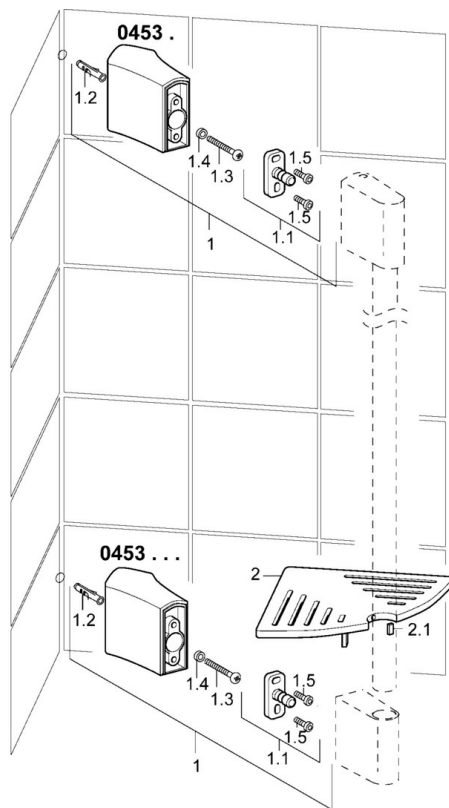

EAN: 4015474141186
static.hansa.com/04530200

- Solutions de douche
- Equipement auxiliaire
- Montage en angle
- Chrome
- Porte savon
- Set de fixation

Caractéristiques techniques

Caractéristiques techniques

Longueur/hauteur

80 mm

Pièces de rechange

SP04530200

	Nom	Code
1	Equerre d'assemblage Arrêté	59913181
1.1	Ensemble de fixation Arrêté	59912081
2	Equerre d'assemblage Arrêté	59913182