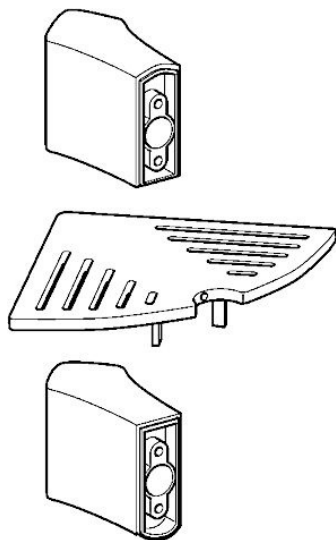

EAN: 4015474141186
static.hansa.com/04530200

- Solutions de douche
- Equipement auxiliaire
- Montage en angle
- Chrome
- Porte savon
- Set de fixation

Caractéristiques techniques

Caractéristiques techniques

Longueur/hauteur

80 mm

Pièces de rechange

SP04530200

	Nom	Code
1	Equerre d'assemblage Arrêté	59913181
1.1	Ensemble de fixation Arrêté	59912081
2	Equerre d'assemblage Arrêté	59913182