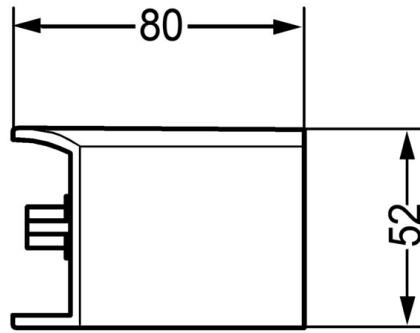

EAN: 4015474141186
static.hansa.com/04530200

- Dusche
- Zubehör
- Eckmontage
- Chrom
- Seifenschale
- Befestigungsset

Technische Daten

Technische Eigenschaften

Länge / Höhe

80 mm

Ersatzteile

SP04530200

	Name	Art.-Nr.
1	Winkelverbinder Ausgelaufen	59913181
1.1	Befestigungssatz Ausgelaufen	59912081
2	Winkelverbinder Ausgelaufen	59913182