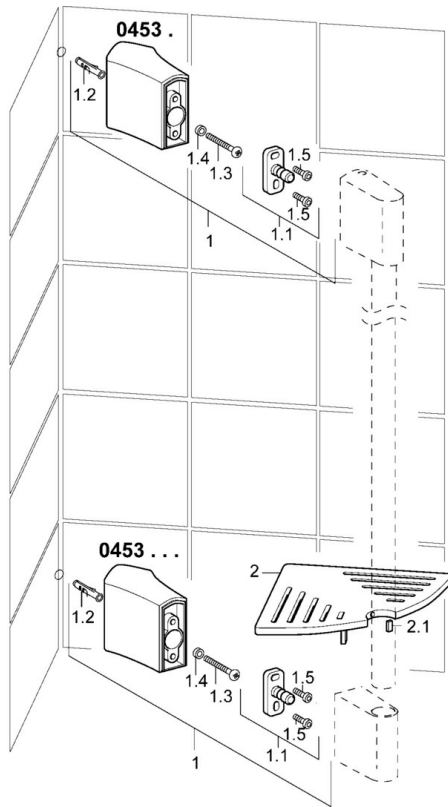

EAN: 4015474141186
static.hansa.com/04530200

- Dusche
- Zubehör
- Eckmontage
- Chrom
- Seifenschale
- Befestigungsset

Technische Daten

Technische Eigenschaften

Länge / Höhe

80 mm

Ersatzteile

SP04530200

	Name	Art.-Nr.
1	Winkelverbinder Ausgelaufen	59913181
1.1	Befestigungssatz Ausgelaufen	59912081
2	Winkelverbinder Ausgelaufen	59913182