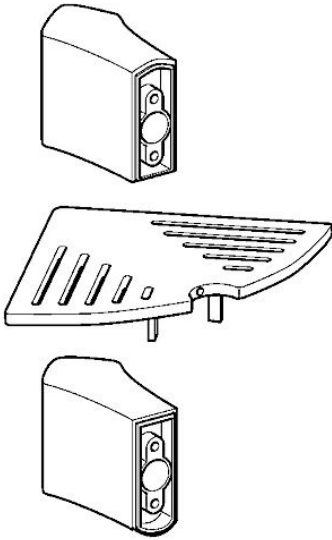

EAN: 4015474141186
static.hansa.com/04530200

- Dusche
- Zubehör
- Eckmontage
- Chrom
- Seifenschale
- Befestigungsset

Technische Daten

Technische Eigenschaften

Länge / Höhe

80 mm

Ersatzteile

SP04530200

	Name	Art.-Nr.
1	Winkelverbinder Ausgelaufen	59913181
1.1	Befestigungssatz Ausgelaufen	59912081
2	Winkelverbinder Ausgelaufen	59913182