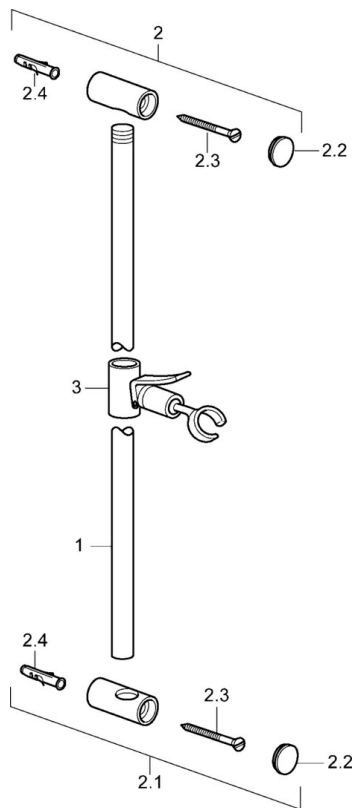

EAN: 4015474031470  
[static.hansa.com/04480100](http://static.hansa.com/04480100)

- Zdravotná starostlivosť a opatrovatelstvo, Príslušenstvo
- Nástenná montáž
- Chróm
- Sprchová tyč s nastaviteľnou roztečou úchyto, Otočné pripojenie guľového kĺbu
- Flexibilná dĺžka / Môže sa skrátiť

### Technické vlastnosti

Priemer	$\varnothing 18$ mm
Vzdialenosť na inštaláciu	915 mm
Dĺžka / Výška	940 mm
Materiál	Mosadz

### SP04480100

	Názov	Kód
2	Držiak Ukončené	59912221
2.1	Držiak Ukončené	59912222
2.2	Krytka	59912223
3	Jazdec/nosič sprchy	59912224