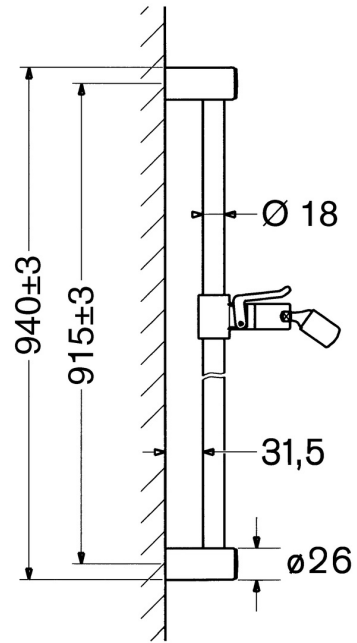

EAN: 4015474031470  
[static.hansa.com/04480100](http://static.hansa.com/04480100)

- Zdravotná starostlivosť a opatrovatelstvo, Príslušenstvo
- Nástenná montáž
- Chróm
- Sprchová tyč s nastaviteľnou roztečou úchyto, Otočné pripojenie guľového kĺbu
- Flexibilná dĺžka / Môže sa skrátiť

### Technické vlastnosti

Priemer	$\varnothing 18$ mm
Vzdialenosť na inštaláciu	915 mm
Dĺžka / Výška	940 mm
Materiál	Mosadz

### SP04480100

	Názov	Kód
2	Držiak Ukončené	59912221
2.1	Držiak Ukončené	59912222
2.2	Krytka	59912223
3	Jazdec/nosič sprchy	59912224