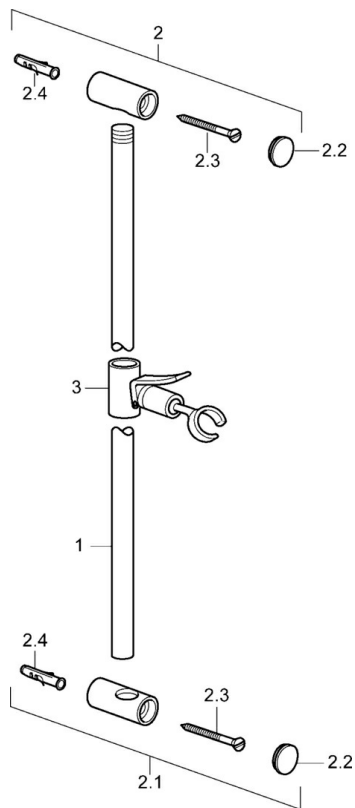

EAN: 4015474031470
static.hansa.com/04480100

- Gezondheid en verzorging, Hulpuitrustingen
- Wandmontage
- Chroom
- Verstelbare bevestiging glijstang, Draaibaar kogelscharnier
- Kan worden ingekort

Technische gegevens

Technische eigenschappen

Diameter	$\varnothing 18$ mm
Inbouwbreedte	915 mm
Lengte / Hoogte	940 mm
Materiaal	brass

Reserveonderdelen

SP04480100

	Naam	Code
2	Houder Chroom Stopgezet	59912221
2.1	Houder Chroom Stopgezet	59912222
2.2	Kap Chroom	59912223
3	Schuifstuk Chroom	59912224