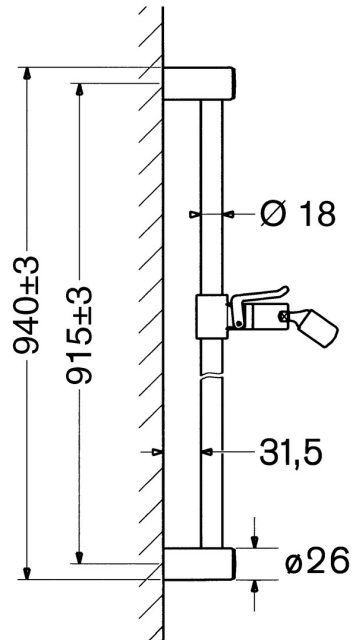

EAN: 4015474031470
static.hansa.com/04480100

- Gezondheid en verzorging, Hulpuitrustingen
- Wandmontage
- Chroom
- Verstelbare bevestiging glijstang, Draaibaar kogelscharnier
- Kan worden ingekort

Technische gegevens

Technische eigenschappen

Diameter	$\varnothing 18$ mm
Inbouwbreedte	915 mm
Lengte / Hoogte	940 mm
Materiaal	brass

Reserveonderdelen

SP04480100

	Naam	Code
2	Houder Chroom Stopgezet	59912221
2.1	Houder Chroom Stopgezet	59912222
2.2	Kap Chroom	59912223
3	Schuifstuk Chroom	59912224