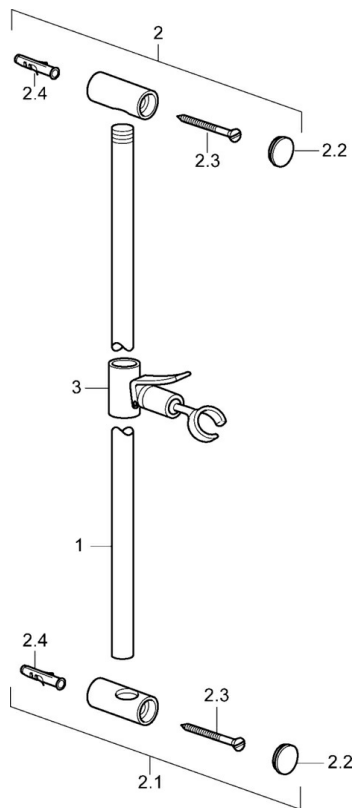

EAN: 4015474031470  
[static.hansa.com/04480100](https://static.hansa.com/04480100)

- Health & Care, Accessori
- Montaggio a parete
- Cromo
- Supporto regolabile dell'asta doccia, Snodo sferico
- Tubo accorciabile

### Caratteristiche tecniche

Diametro	<b><math>\varnothing 18</math> mm</b>
Profondità di installazione	<b>915 mm</b>
Lunghezza / altezza	<b>940 mm</b>
Materiale	<b>Ottone</b>

## Parti di ricambio

### SP04480100

	Nome	Codice
2	Titolare Cromo Fuori produzione	59912221
2.1	Titolare Cromo Fuori produzione	59912222
2.2	Cappuccio Cromo	59912223
3	Cursore per asta doccia Cromo	59912224