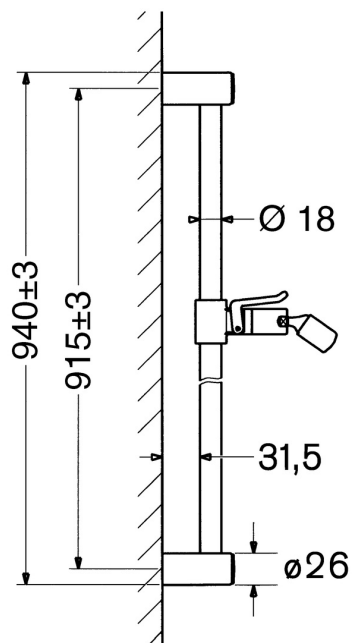

EAN: 4015474031470  
[static.hansa.com/04480100](https://static.hansa.com/04480100)

- Health & Care, Accessori
- Montaggio a parete
- Cromo
- Supporto regolabile dell'asta doccia, Snodo sferico
- Tubo accorciabile

### Caratteristiche tecniche

Diametro	<b><math>\varnothing 18</math> mm</b>
Profondità di installazione	<b>915 mm</b>
Lunghezza / altezza	<b>940 mm</b>
Materiale	<b>Ottone</b>

## Parti di ricambio

### SP04480100

	Nome	Codice
2	Titolare Cromo Fuori produzione	59912221
2.1	Titolare Cromo Fuori produzione	59912222
2.2	Cappuccio Cromo	59912223
3	Cursore per asta doccia Cromo	59912224