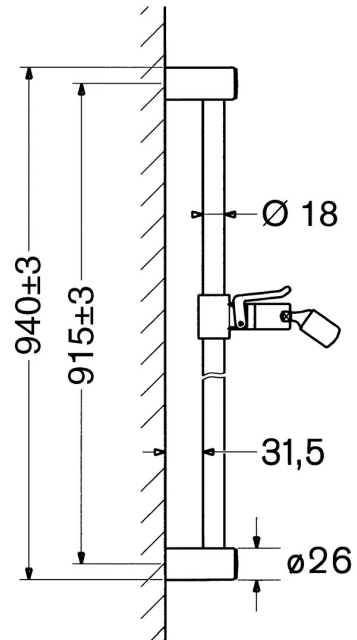

EAN: 4015474031470
static.hansa.com/04480100

- Santé & soins, Equipement auxiliaire
- Montage mural
- Chrome
- Support de douche réglable, Joint sphérique
- Peut être raccourci

Caractéristiques techniques

Caractéristiques techniques

Diamètre	$\varnothing 18$ mm
Largeur d'installation	915 mm
Longueur/hauteur	940 mm
Matériau	brass

Pièces de rechange

SP04480100

	Nom	Code
2	Titulaire Arrêté	59912221
2.1	Titulaire Arrêté	59912222
2.2	Cache	59912223
3	Curseur pour barre	59912224