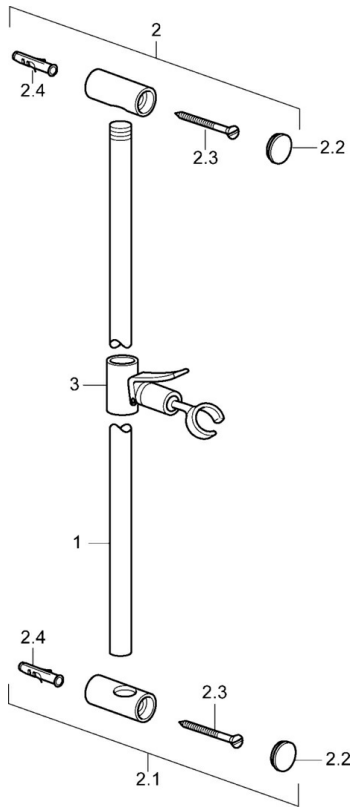

EAN: 4015474031470
static.hansa.com/04480100

- Santé & soins, Equipement auxiliaire
- Montage mural
- Chrome
- Support de douche réglable, Joint sphérique
- Peut être raccourci

Caractéristiques techniques

Caractéristiques techniques

Diamètre	$\varnothing 18$ mm
Largeur d'installation	915 mm
Longueur/hauteur	940 mm
Matériau	brass

Pièces de rechange

SP04480100

	Nom	Code
2	Titulaire Arrêté	59912221
2.1	Titulaire Arrêté	59912222
2.2	Cache	59912223
3	Curseur pour barre	59912224