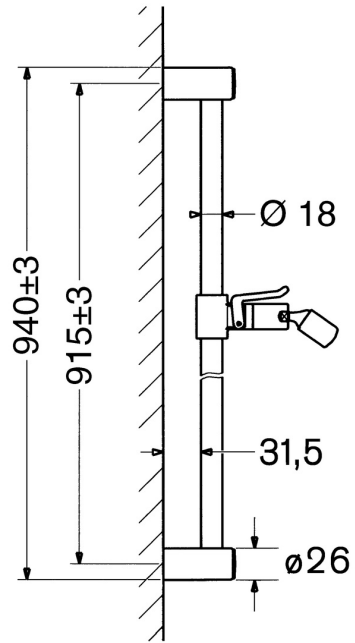

EAN: 4015474031470  
[static.hansa.com/04480100](https://static.hansa.com/04480100)

- Gesundheit & Pflege, Zubehör
- Wandmontage
- Chrom
- Verstellbare Brausestangehalterung, Schwenkbares Kugelgelenk
- Kürzbar
- Ganzmetall-Wandstange

### Technische Eigenschaften

Durchmesser	Ø 18 mm
Installationsabstand	915 mm
Länge / Höhe	940 mm
Werkstoff	Messing