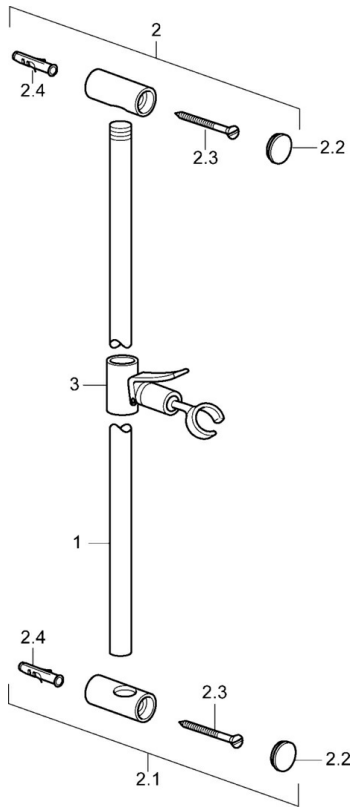

Ersatzteile

SP04480100

	Name	Art.-Nr.
2	Halter Ausgelaufen	59912221
2.1	Halter Ausgelaufen	59912222
2.2	Abdeckung	59912223
3	Schieber für Wandstange	59912224