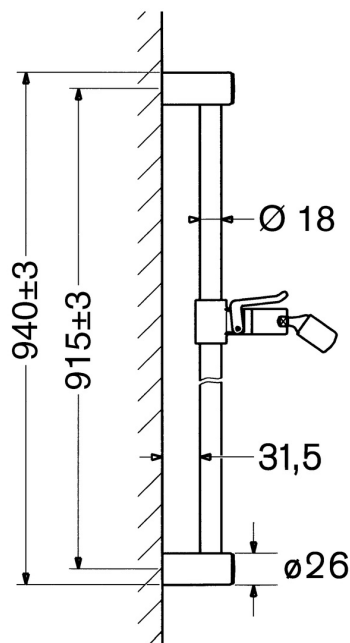

EAN: 4015474031470  
[static.hansa.com/04480100](http://static.hansa.com/04480100)

- Zdraví a péče, Příslušenství
- Montáž na zeď
- Chrom
- Sprchová tyč s nastavitelnou roztečí úchytů, Otočné připojení kulového kloubu
- Flexibilní délka / Lze zkrátit

### Technické vlastnosti

Průměr	$\varnothing 18$ mm
Instalační šířka	915 mm
Délka/výška	940 mm
Materiál	Mosaz

### SP04480100

	Název	Kód
2	Držák Ukončeno	59912221
2.1	Držák Ukončeno	59912222
2.2	Kryt	59912223
3	Jezdec sprchy	59912224