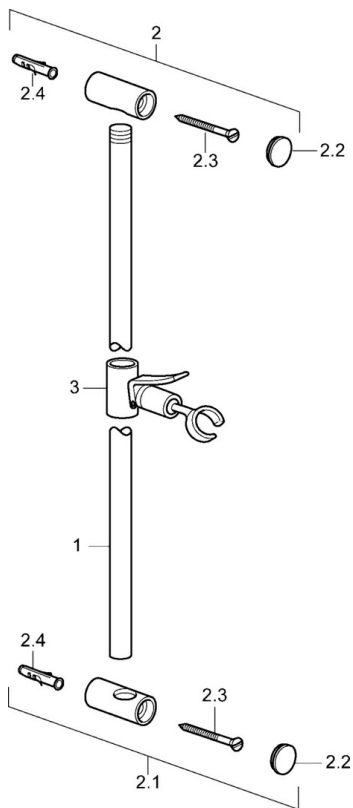

EAN: 4015474031470  
[static.hansa.com/04480100](http://static.hansa.com/04480100)

- Zdraví a péče, Příslušenství
- Montáž na zeď
- Chrom
- Sprchová tyč s nastavitelnou roztečí úchytů, Otočné připojení kulového kloubu
- Flexibilní délka / Lze zkrátit

### Technické vlastnosti

Průměr	$\varnothing 18$ mm
Instalační šířka	915 mm
Délka/výška	940 mm
Materiál	Mosaz

## Náhradní díly

### SP04480100

	Název	Kód
2	Držák Ukončeno	59912221
2.1	Držák Ukončeno	59912222
2.2	Kryt	59912223
3	Jezdec sprchy	59912224