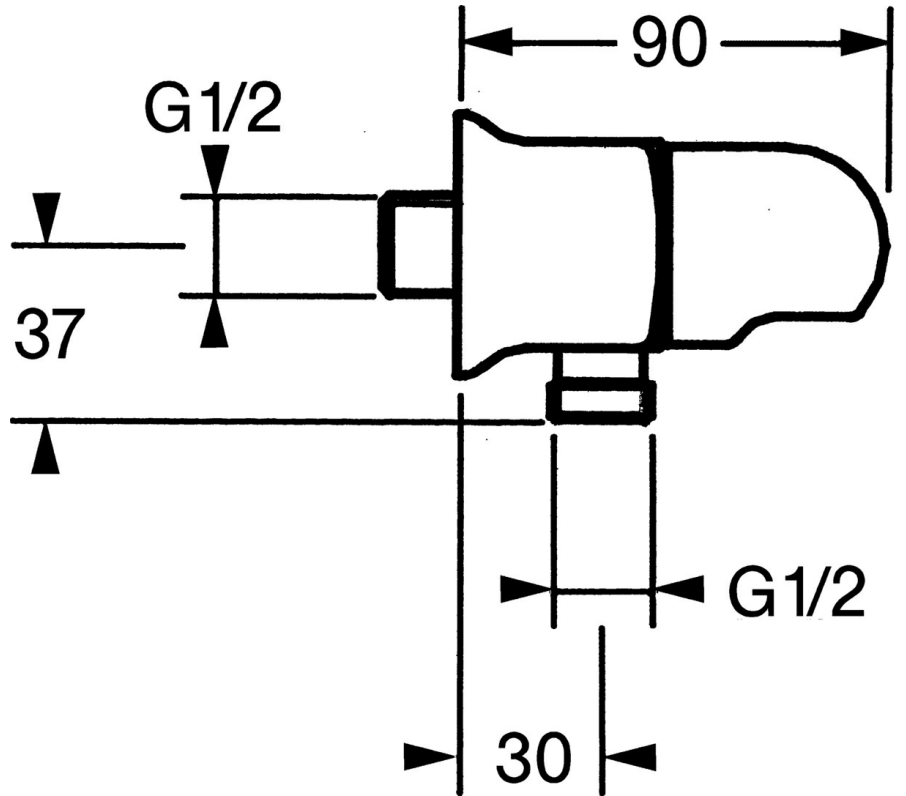

- Soluzioni doccia
- Accessori
- Montaggio a parete
- Ottone lucido

**Dati tecnici**
**Parti di ricambio**

**SP04470100**

	Nome	Codice
1.1	Screw, M6x9 Fuori produzione	59911237
1.2	Anello di guarnizione Fuori produzione	59911251
2	Valvola antiriflusso	59905714
3	Nipplo di collegamento, G1/2	59911229
3.2	O-ring, d 25x2.5	59905053
4	Vitone , G1/2, 180°	59911103
4.2	O-ring, d 18x2	59901422
5	Maniglia Cromo Fuori produzione	59910211
6	Accessione	59906277
6.1	O-ring, d 11x1.5 Fuori produzione	59911253