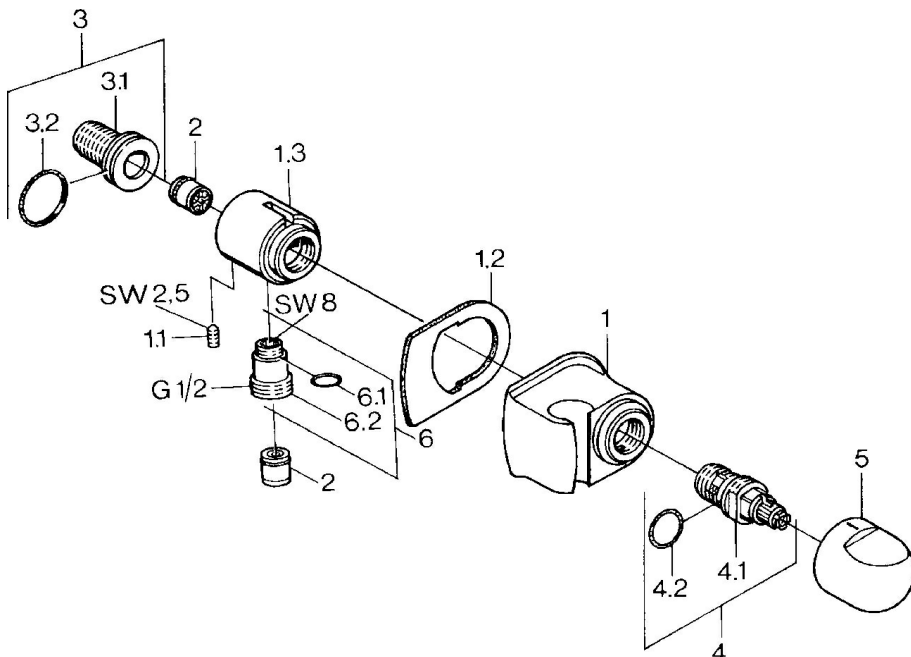

- Soluzioni doccia
- Accessori
- Montaggio a parete
- Ottone lucido

**Dati tecnici**
**Parti di ricambio**

**SP04470100**

	Nome	Codice
1.1	Screw, M6x9 Fuori produzione	59911237
1.2	Anello di guarnizione Fuori produzione	59911251
2	Valvola antiriflusso	59905714
3	Nipplo di collegamento, G1/2	59911229
3.2	O-ring, d 25x2.5	59905053
4	Vitone , G1/2, 180°	59911103
4.2	O-ring, d 18x2	59901422
5	Maniglia Cromo Fuori produzione	59910211
6	Accessione	59906277
6.1	O-ring, d 11x1.5 Fuori produzione	59911253