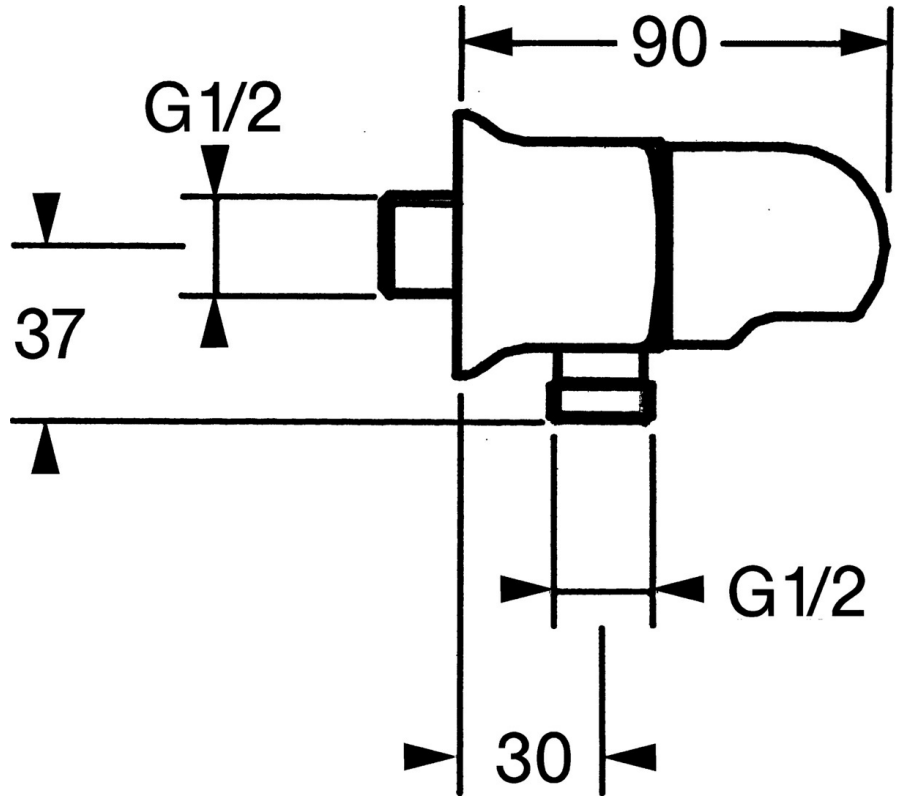

EAN: 4015474672215
static.hansa.com/0447010094

- Dusche
- Zubehör
- Wandmontage
- Edelmessing

Technische Daten

Ersatzteile

SP04470100

	Name	Art.-Nr.
1.1	Schraube, M6x9 Ausgelaufen	59911237
1.2	Formdichtung Ausgelaufen	59911251
2	Rückschlagventil	59905714
3	Anschlussnippel, G1/2	59911229
3.2	O-Ring, d 25x2.5	59905053
4	Oberteil, G1/2, 180°	59911103
4.2	O-Ring, d 18x2	59901422
5	Griff Ausgelaufen	59910211
6	Verbinder	59906277
6.1	O-Ring, d 11x1.5 Ausgelaufen	59911253