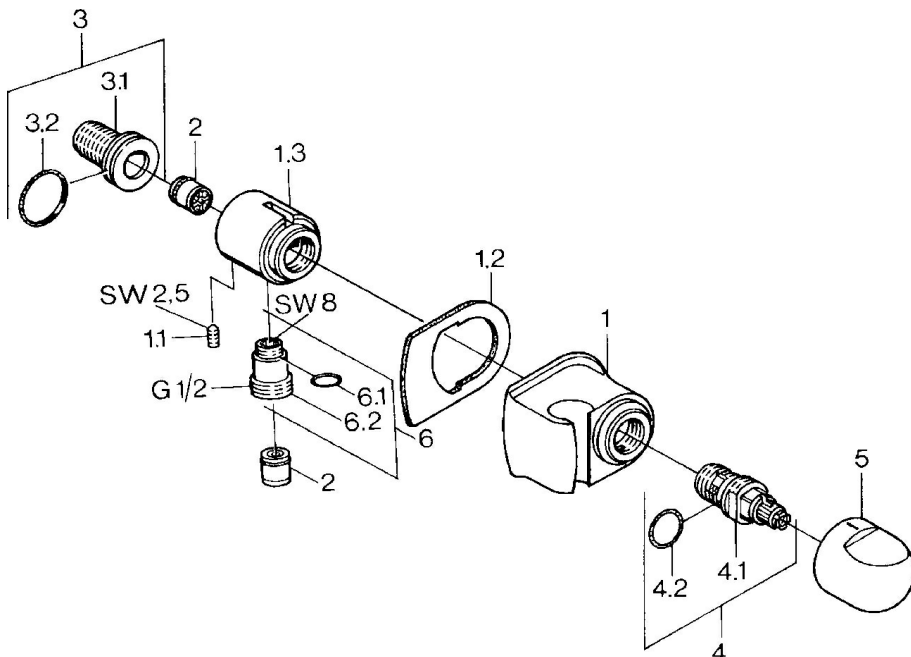

EAN: 4015474672215
static.hansa.com/0447010094

- Dusche
- Zubehör
- Wandmontage
- Edelmessing

Technische Daten

Ersatzteile

SP04470100

	Name	Art.-Nr.
1.1	Schraube, M6x9 Ausgelaufen	59911237
1.2	Formdichtung Ausgelaufen	59911251
2	Rückschlagventil	59905714
3	Anschlussnippel, G1/2	59911229
3.2	O-Ring, d 25x2.5	59905053
4	Oberteil, G1/2, 180°	59911103
4.2	O-Ring, d 18x2	59901422
5	Griff Ausgelaufen	59910211
6	Verbinder	59906277
6.1	O-Ring, d 11x1.5 Ausgelaufen	59911253