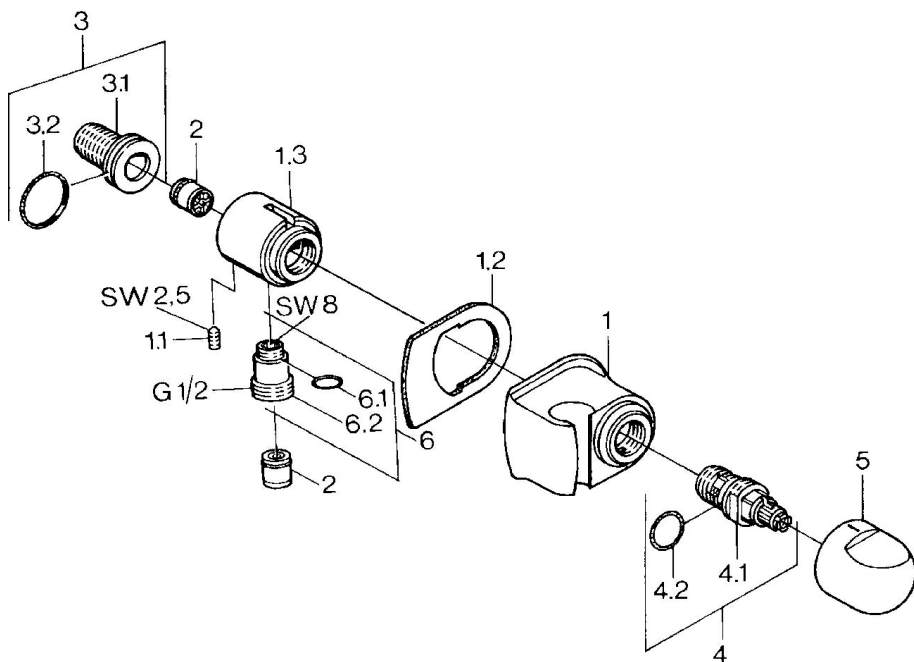

EAN: 4015474672215
static.hansa.com/0447010094

- Řešení pro sprchy
- Příslušenství
- Montáž na zeď
- Ušlechtilá mosaz

Technické údaje

Náhradní díly

SP04470100

Název	Kód
1.1 Šroub, M6x9 Ukončeno	59911237
1.2 Těsnící O-kroužek Ukončeno	59911251
2 Zpětný ventil	59905714
3 Připojovací šroubení, G1/2	59911229
3.2 O-kroužek, d 25x2,5	59905053
4 Vršek, G1/2, 180°	59911103
4.2 O-kroužek, d 18x2	59901422
5 Ovládací páka Ukončeno	59910211
6 Přistoupení	59906277
6.1 O-kroužek, d 11x1,5 Ukončeno	59911253