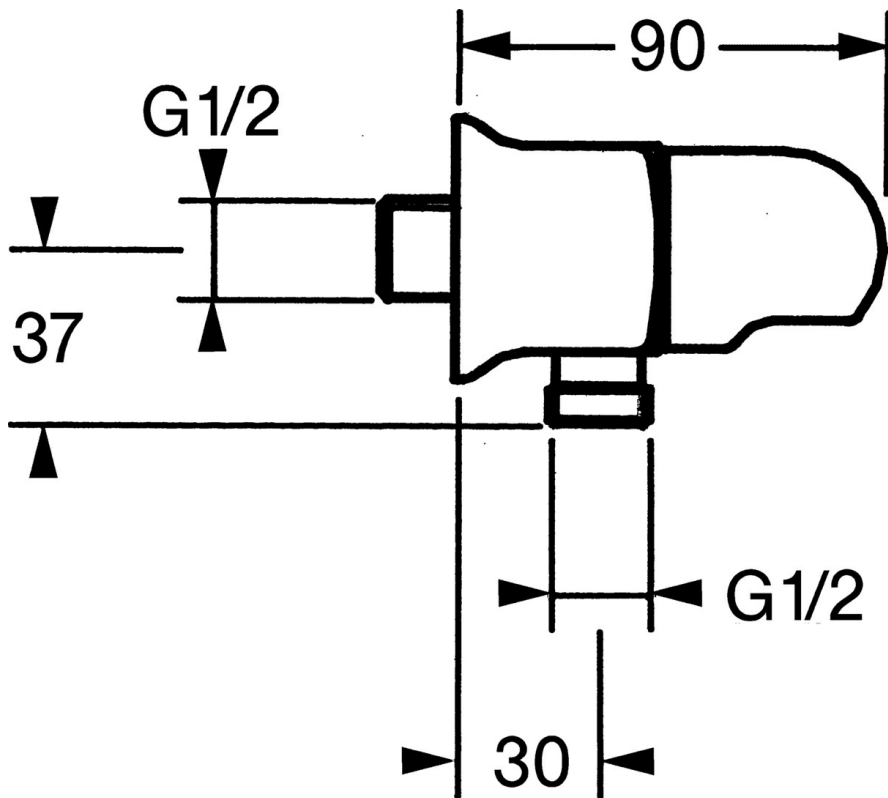

EAN: 4015474672215
static.hansa.com/0447010094

- Řešení pro sprchy
- Příslušenství
- Montáž na zeď
- Ušlechtilá mosaz

Technické údaje

Náhradní díly

SP04470100

Název	Kód
1.1 Šroub, M6x9 Ukončeno	59911237
1.2 Těsnící O-kroužek Ukončeno	59911251
2 Zpětný ventil	59905714
3 Připojovací šroubení, G1/2	59911229
3.2 O-kroužek, d 25x2,5	59905053
4 Vršek, G1/2, 180°	59911103
4.2 O-kroužek, d 18x2	59901422
5 Ovládací páka Ukončeno	59910211
6 Přistoupení	59906277
6.1 O-kroužek, d 11x1,5 Ukončeno	59911253