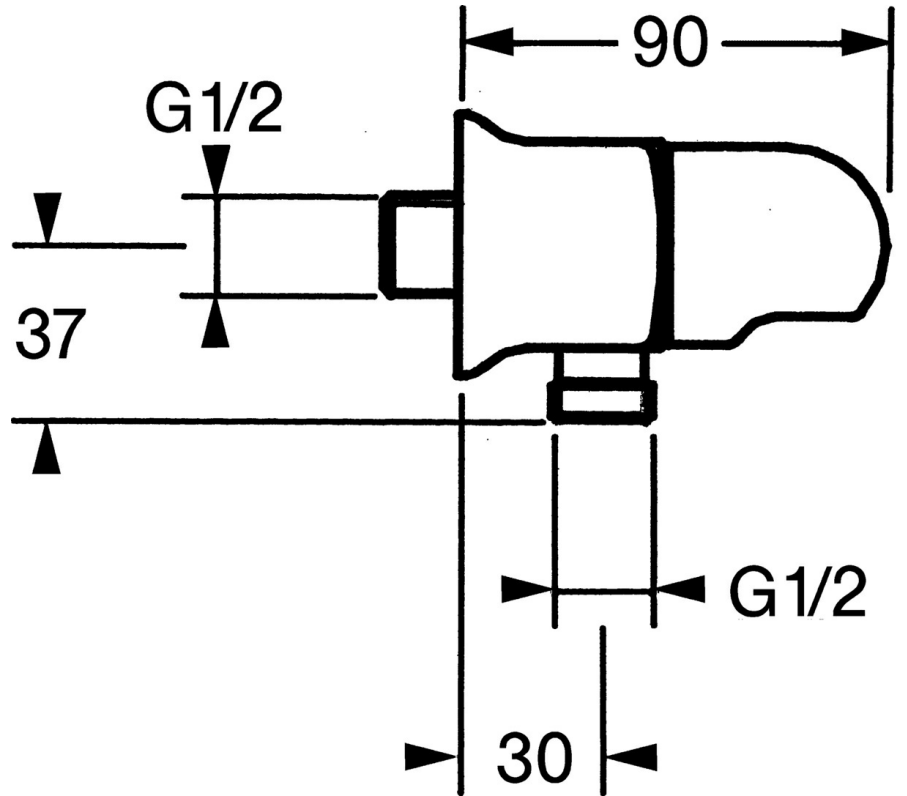

- Soluzioni doccia
- Accessori
- Montaggio a parete

**Dati tecnici**
**Parti di ricambio**

**SP04470100**

	Nome	Codice
1.1	Screw, M6x9 Fuori produzione	59911237
1.2	Anello di guarnizione Fuori produzione	59911251
2	Valvola antiriflusso	59905714
3	Nipplo di collegamento, G1/2	59911229
3.2	O-ring, d 25x2.5	59905053
4	Vitone , G1/2, 180°	59911103
4.2	O-ring, d 18x2	59901422
5	Maniglia Cromo Fuori produzione	59910211
6	Accessione	59906277
6.1	O-ring, d 11x1.5 Fuori produzione	59911253