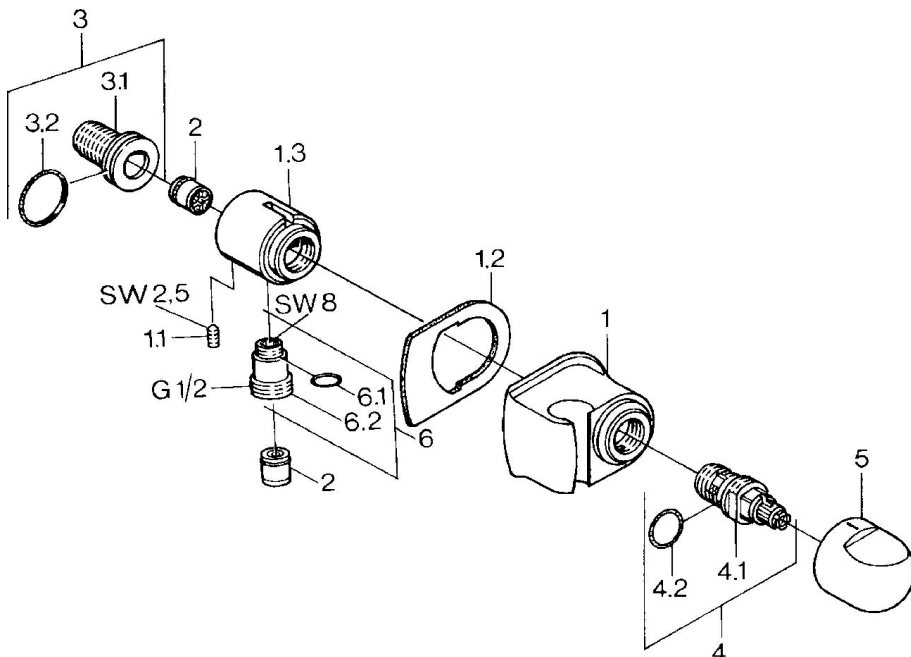

- Soluzioni doccia
- Accessori
- Montaggio a parete

**Dati tecnici**
**Parti di ricambio**

**SP04470100**

	Nome	Codice
1.1	Screw, M6x9 Fuori produzione	59911237
1.2	Anello di guarnizione Fuori produzione	59911251
2	Valvola antiriflusso	59905714
3	Nipplo di collegamento, G1/2	59911229
3.2	O-ring, d 25x2.5	59905053
4	Vitone , G1/2, 180°	59911103
4.2	O-ring, d 18x2	59901422
5	Maniglia Cromo Fuori produzione	59910211
6	Accessione	59906277
6.1	O-ring, d 11x1.5 Fuori produzione	59911253