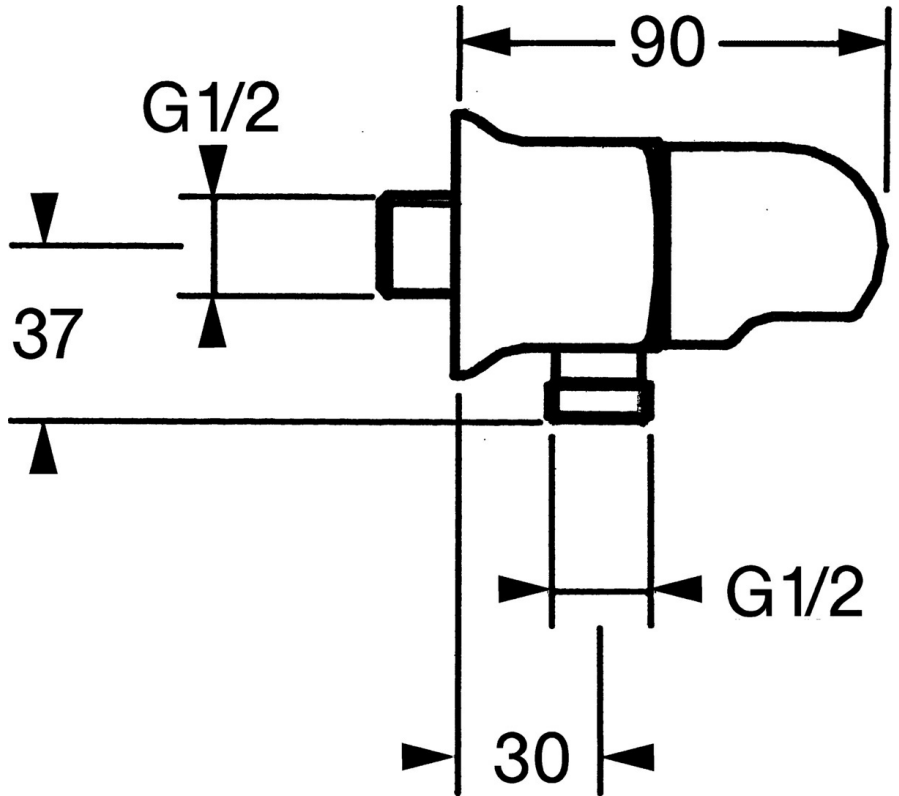

EAN: 4015474672208  
[static.hansa.com/0447010092](http://static.hansa.com/0447010092)

- Dusche
- Zubehör
- Wandmontage

### Technische Daten

#### SP04470100

	Name	Art.-Nr.
1.1	Schraube, M6x9 Ausgelaufen	59911237
1.2	Formdichtung Ausgelaufen	59911251
2	Rückschlagventil	59905714
3	Anschlussnippel, G1/2	59911229
3.2	O-Ring, d 25x2.5	59905053
4	Oberteil, G1/2, 180°	59911103
4.2	O-Ring, d 18x2	59901422
5	Griff Ausgelaufen	59910211
6	Verbinder	59906277
6.1	O-Ring, d 11x1.5 Ausgelaufen	59911253