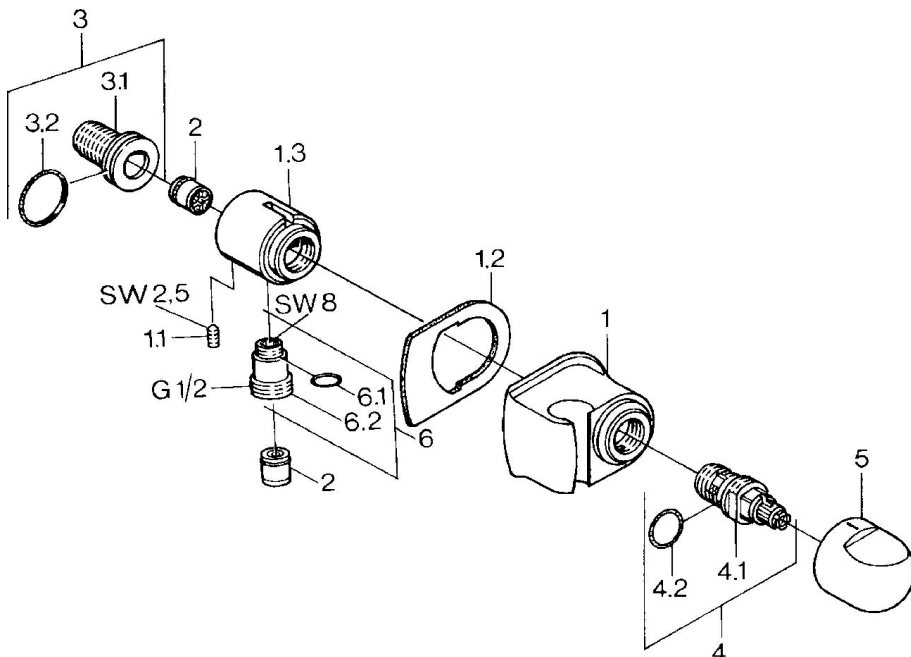

EAN: 4015474672208  
[static.hansa.com/0447010092](http://static.hansa.com/0447010092)

- Dusche
- Zubehör
- Wandmontage

### Technische Daten

#### SP04470100

	Name	Art.-Nr.
1.1	Schraube, M6x9 Ausgelaufen	59911237
1.2	Formdichtung Ausgelaufen	59911251
2	Rückschlagventil	59905714
3	Anschlussnippel, G1/2	59911229
3.2	O-Ring, d 25x2.5	59905053
4	Oberteil, G1/2, 180°	59911103
4.2	O-Ring, d 18x2	59901422
5	Griff Ausgelaufen	59910211
6	Verbinder	59906277
6.1	O-Ring, d 11x1.5 Ausgelaufen	59911253