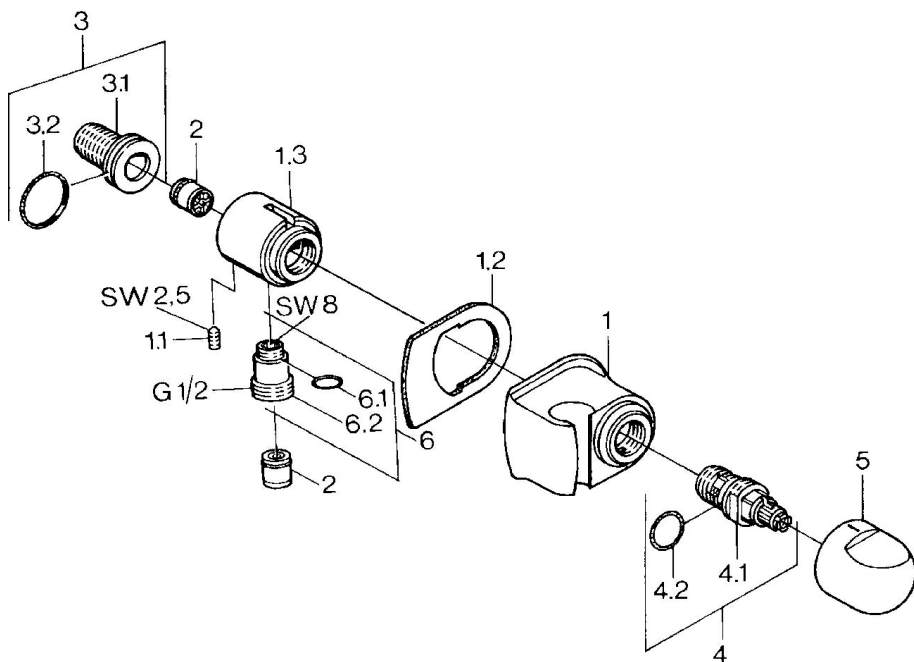

EAN: 4015474672208
static.hansa.com/0447010092

- Řešení pro sprchy
- Příslušenství
- Montáž na zeď

Technické údaje

Náhradní díly

SP04470100

Název	Kód
1.1 Šroub, M6x9 Ukončeno	59911237
1.2 Těsnící O-kroužek Ukončeno	59911251
2 Zpětný ventil	59905714
3 Připojovací šroubení, G1/2	59911229
3.2 O-kroužek, d 25x2,5	59905053
4 Vršek, G1/2, 180°	59911103
4.2 O-kroužek, d 18x2	59901422
5 Ovládací páka Ukončeno	59910211
6 Přistoupění	59906277
6.1 O-kroužek, d 11x1,5 Ukončeno	59911253