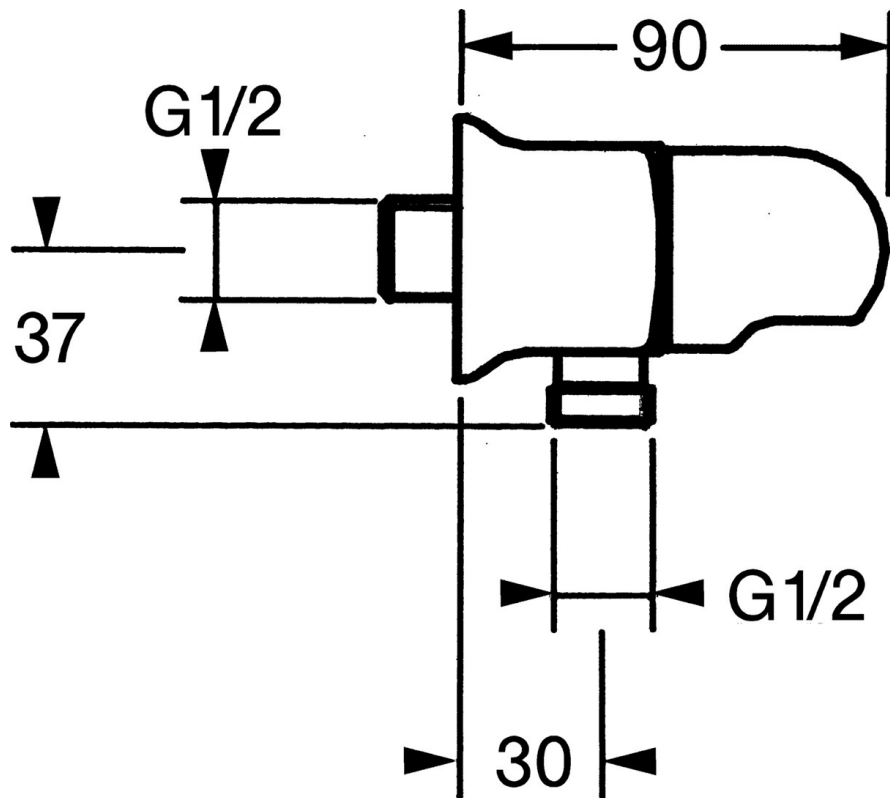

EAN: 4015474672208
static.hansa.com/0447010092

- Řešení pro sprchy
- Příslušenství
- Montáž na zeď

Technické údaje

Náhradní díly

SP04470100

Název	Kód
1.1 Šroub, M6x9 Ukončeno	59911237
1.2 Těsnící O-kroužek Ukončeno	59911251
2 Zpětný ventil	59905714
3 Připojovací šroubení, G1/2	59911229
3.2 O-kroužek, d 25x2,5	59905053
4 Vršek, G1/2, 180°	59911103
4.2 O-kroužek, d 18x2	59901422
5 Ovládací páka Ukončeno	59910211
6 Přistoupění	59906277
6.1 O-kroužek, d 11x1,5 Ukončeno	59911253