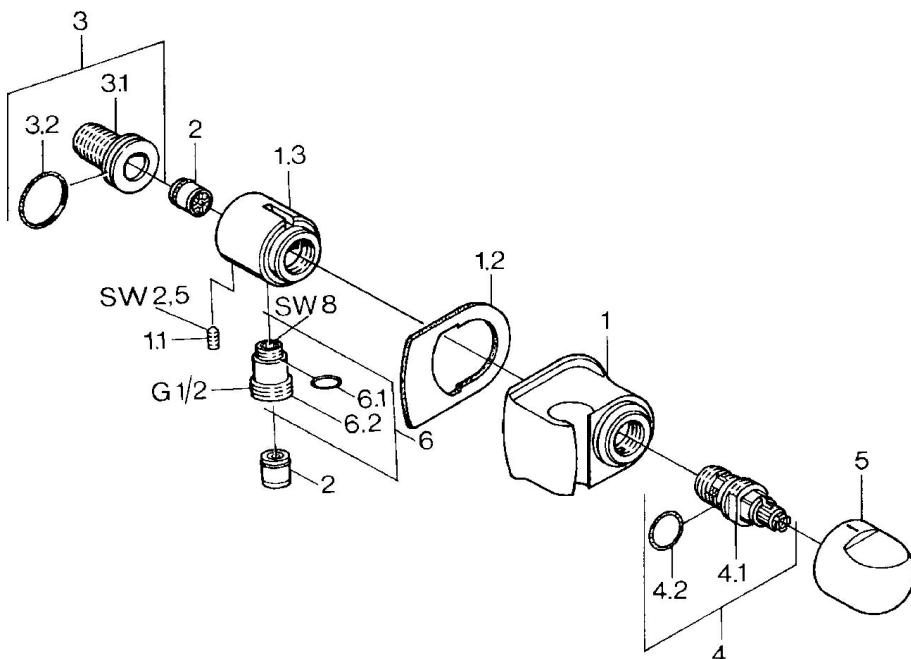

EAN: 4015474672178
static.hansa.com/0447010083

- Riešenia pre sprchy
- Príslušenstvo
- Nástenná montáž
- Červená

Technické údaje

Náhradné diely

SP04470100

Název	Kód
1.1 Skrutka, M6x9 Ukončené	59911237
1.2 Tesniaci O-krúžok Ukončené	59911251
2 Spätný ventil	59905714
3 Pripojovacie šróbenie, G1/2	59911229
3.2 O-krúžok, d 25x2.5	59905053
4 Sedlo, G1/2, 180°	59911103
4.2 O-krúžok, d 18x2	59901422
5 Rukoväť Ukončené	59910211
6 Pristúpenie	59906277
6.1 O-krúžok, d 11x1.5 Ukončené	59911253