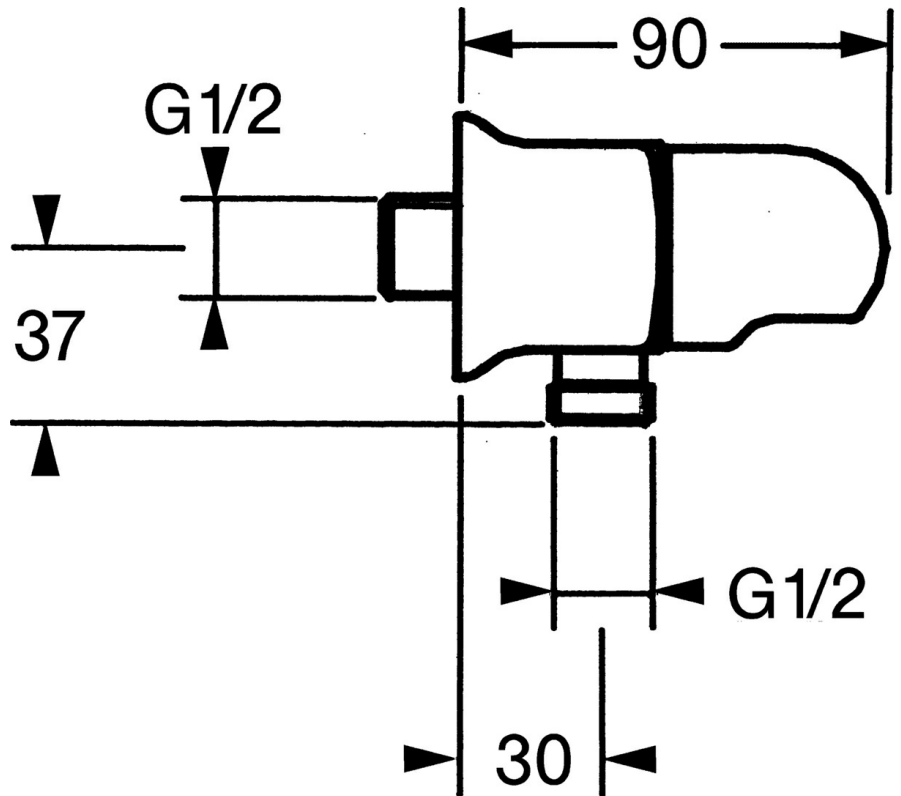

EAN: 4015474672178
static.hansa.com/0447010083

- Riešenia pre sprchy
- Príslušenstvo
- Nástenná montáž
- Červená

Technické údaje

Náhradné diely

SP04470100

Název	Kód
1.1 Skrutka, M6x9 Ukončené	59911237
1.2 Tesniaci O-krúžok Ukončené	59911251
2 Spätný ventil	59905714
3 Pripojovacie šróbenie, G1/2	59911229
3.2 O-krúžok, d 25x2.5	59905053
4 Sedlo, G1/2, 180°	59911103
4.2 O-krúžok, d 18x2	59901422
5 Rukoväť Ukončené	59910211
6 Pristúpenie	59906277
6.1 O-krúžok, d 11x1.5 Ukončené	59911253