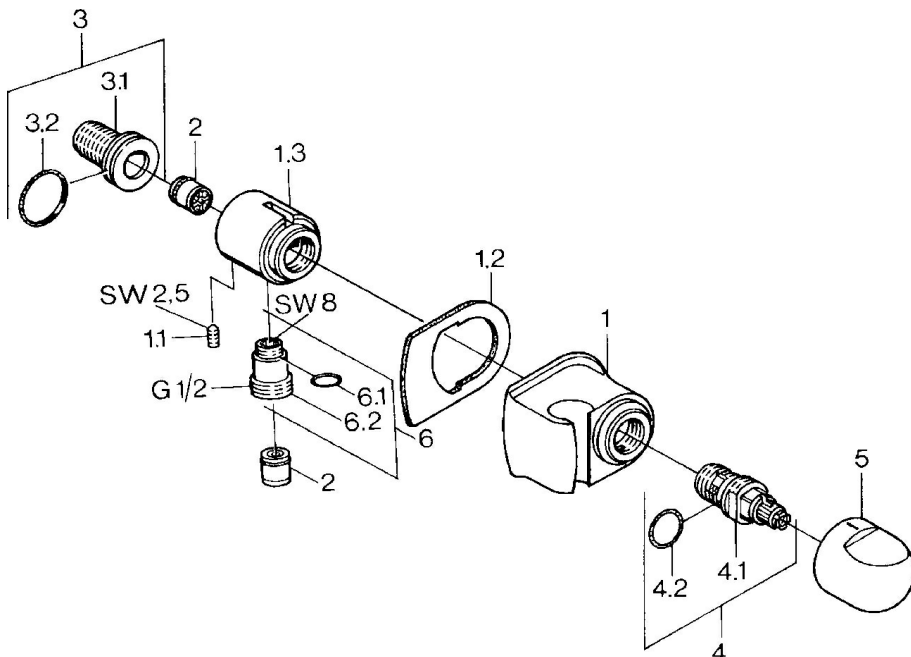

EAN: 4015474672178
static.hansa.com/0447010083

- Douche oplossingen
- Hulpuitrustingen
- Wandmontage
- Rood

Technische gegevens

Reserveonderdelen

SP04470100

	Naam	Code
1.1	Schroef, M6x9 Stopgezet	59911237
1.2	O-ring voor waste Stopgezet	59911251
2	Terugslagklep	59905714
3	Aansluitnippel, G1/2	59911229
3.2	O-ring, d 25x2.5	59905053
4	Binnenwerk, G1/2, 180°	59911103
4.2	O-ring, d 18x2	59901422
5	Hendel Chroom Stopgezet	59910211
6	Toetreding	59906277
6.1	O-ring, d 11x1.5 Stopgezet	59911253