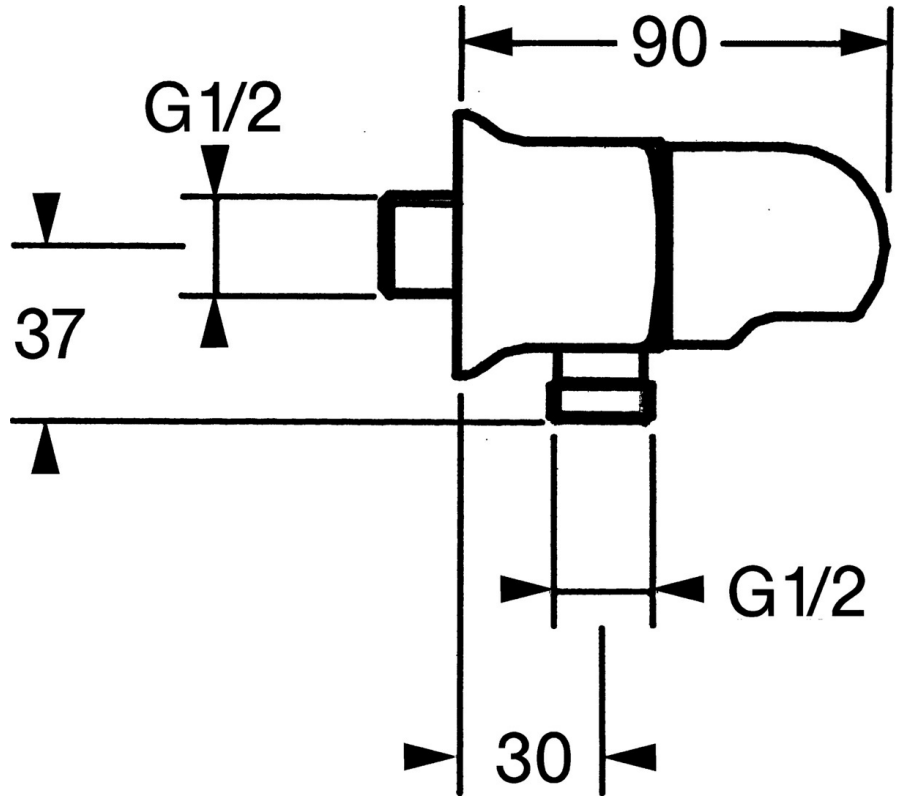

EAN: 4015474672178
static.hansa.com/0447010083

- Douche oplossingen
- Hulpuitrustingen
- Wandmontage
- Rood

Technische gegevens

Reserveonderdelen

SP04470100

	Naam	Code
1.1	Schroef, M6x9 Stopgezet	59911237
1.2	O-ring voor waste Stopgezet	59911251
2	Terugslagklep	59905714
3	Aansluitnippel, G1/2	59911229
3.2	O-ring, d 25x2.5	59905053
4	Binnenwerk, G1/2, 180°	59911103
4.2	O-ring, d 18x2	59901422
5	Hendel Chroom Stopgezet	59910211
6	Toetreding	59906277
6.1	O-ring, d 11x1.5 Stopgezet	59911253