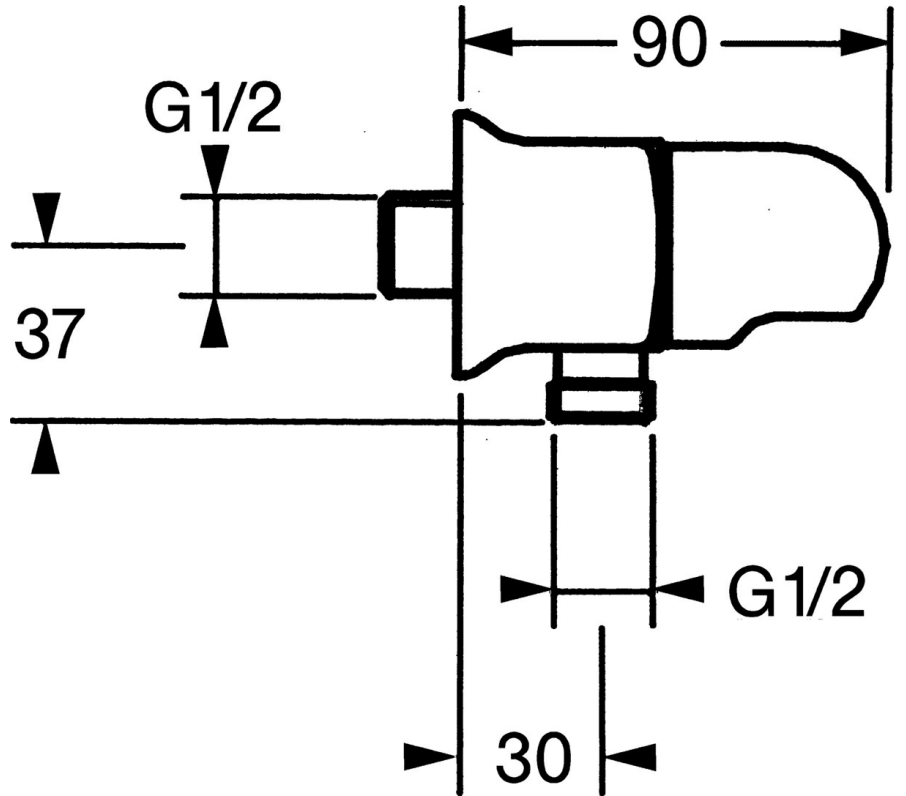

- Soluzioni doccia
- Accessori
- Montaggio a parete
- Rosso

**Dati tecnici**
**Parti di ricambio**

**SP04470100**

|     | Nome                                   | Codice   |
|-----|--|----------|
| 1.1 | Screw, M6x9 Fuori produzione           | 59911237 |
| 1.2 | Anello di guarnizione Fuori produzione | 59911251 |
| 2   | Valvola antiriflusso                   | 59905714 |
| 3   | Nipplo di collegamento, G1/2           | 59911229 |
| 3.2 | O-ring, d 25x2.5                       | 59905053 |
| 4   | Vitone , G1/2, 180°                    | 59911103 |
| 4.2 | O-ring, d 18x2                         | 59901422 |
| 5   | Maniglia Cromo Fuori produzione        | 59910211 |
| 6   | Accessione                             | 59906277 |
| 6.1 | O-ring, d 11x1.5 Fuori produzione      | 59911253 |