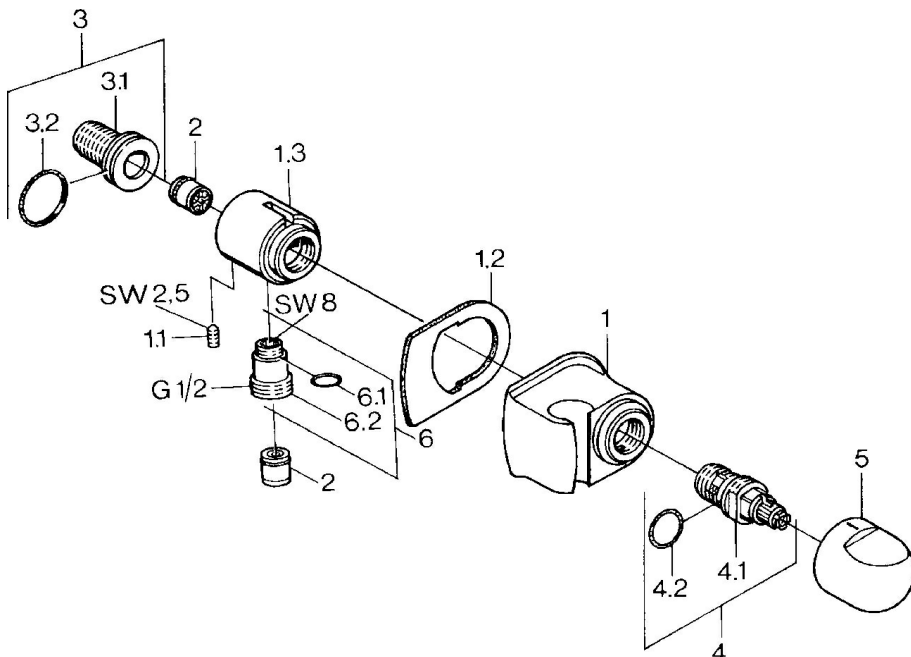

- Soluzioni doccia
- Accessori
- Montaggio a parete
- Rosso

**Dati tecnici**
**Parti di ricambio**

**SP04470100**

|     | Nome                                   | Codice   |
|-----|--|----------|
| 1.1 | Screw, M6x9 Fuori produzione           | 59911237 |
| 1.2 | Anello di guarnizione Fuori produzione | 59911251 |
| 2   | Valvola antiriflusso                   | 59905714 |
| 3   | Nipplo di collegamento, G1/2           | 59911229 |
| 3.2 | O-ring, d 25x2.5                       | 59905053 |
| 4   | Vitone , G1/2, 180°                    | 59911103 |
| 4.2 | O-ring, d 18x2                         | 59901422 |
| 5   | Maniglia Cromo Fuori produzione        | 59910211 |
| 6   | Accessione                             | 59906277 |
| 6.1 | O-ring, d 11x1.5 Fuori produzione      | 59911253 |