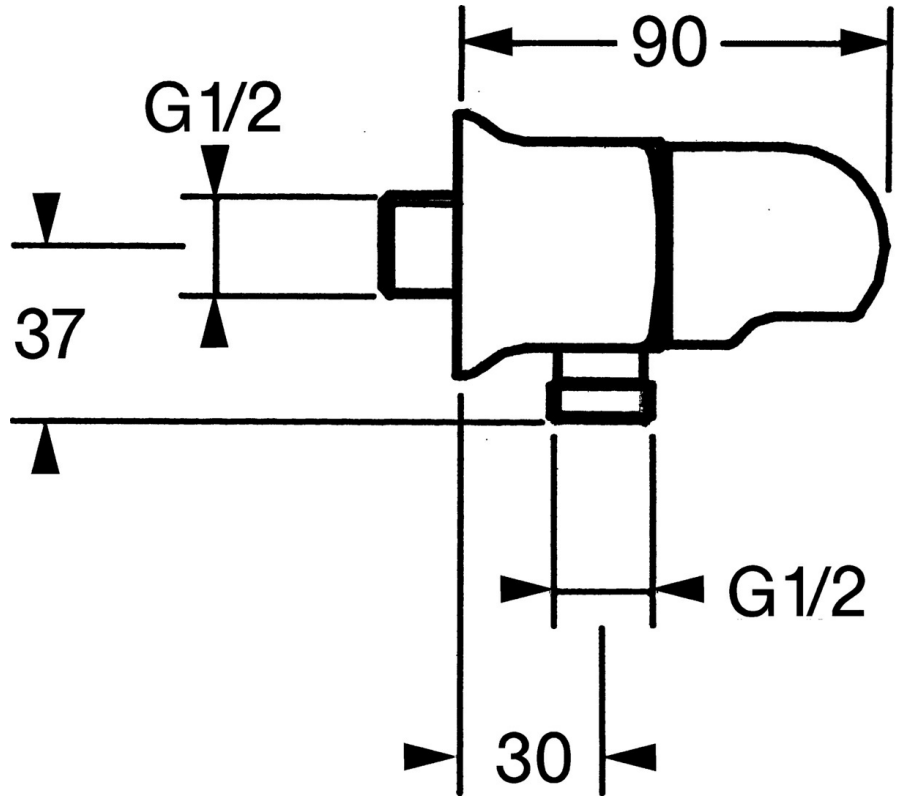

EAN: 4015474672178
static.hansa.com/0447010083

- Dusche
- Zubehör
- Wandmontage
- Rot

Technische Daten

Ersatzteile

SP04470100

	Name	Art.-Nr.
1.1	Schraube, M6x9 Ausgelaufen	59911237
1.2	Formdichtung Ausgelaufen	59911251
2	Rückschlagventil	59905714
3	Anschlussnippel, G1/2	59911229
3.2	O-Ring, d 25x2.5	59905053
4	Oberteil, G1/2, 180°	59911103
4.2	O-Ring, d 18x2	59901422
5	Griff Ausgelaufen	59910211
6	Verbinder	59906277
6.1	O-Ring, d 11x1.5 Ausgelaufen	59911253