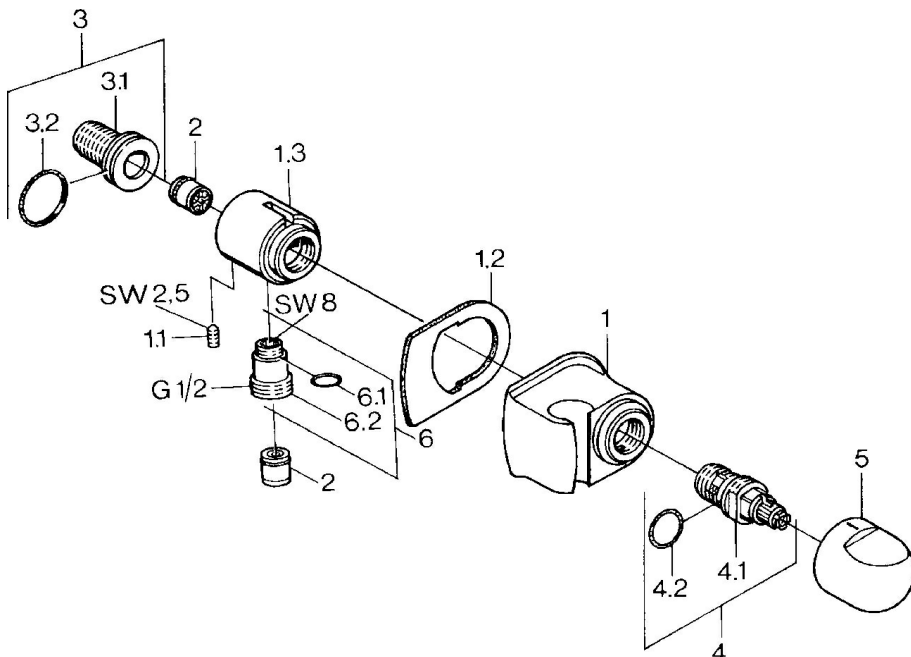

EAN: 4015474672178
static.hansa.com/0447010083

- Dusche
- Zubehör
- Wandmontage
- Rot

Technische Daten

Ersatzteile

SP04470100

	Name	Art.-Nr.
1.1	Schraube, M6x9 Ausgelaufen	59911237
1.2	Formdichtung Ausgelaufen	59911251
2	Rückschlagventil	59905714
3	Anschlussnippel, G1/2	59911229
3.2	O-Ring, d 25x2.5	59905053
4	Oberteil, G1/2, 180°	59911103
4.2	O-Ring, d 18x2	59901422
5	Griff Ausgelaufen	59910211
6	Verbinder	59906277
6.1	O-Ring, d 11x1.5 Ausgelaufen	59911253