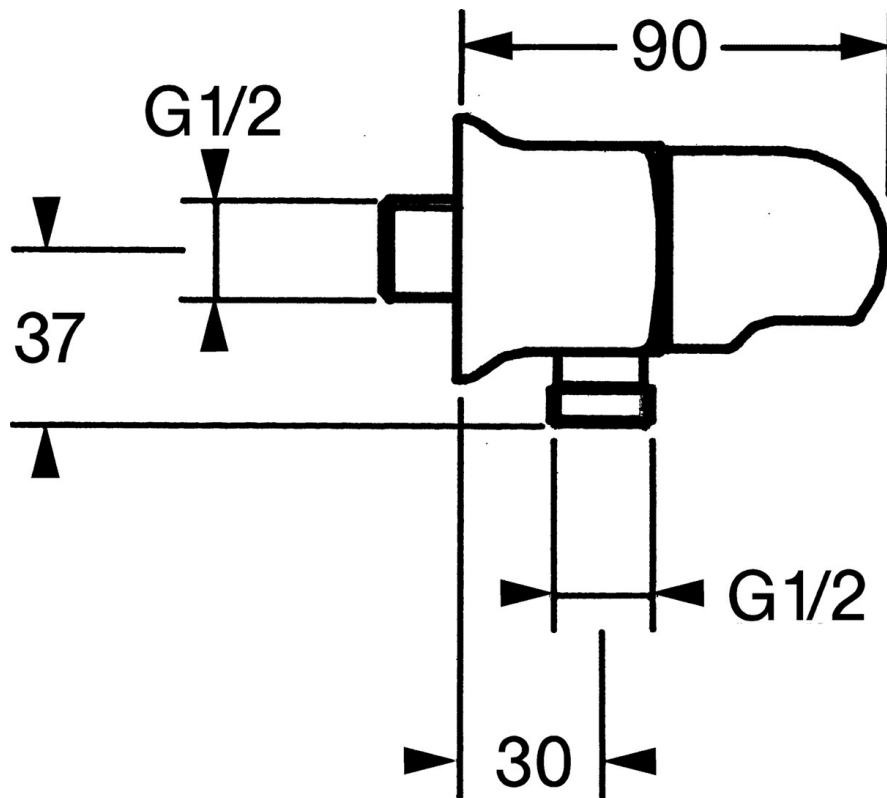

EAN: 4015474672178
static.hansa.com/0447010083

- Řešení pro sprchy
- Příslušenství
- Montáž na zeď
- Červená

Technické údaje

Náhradní díly

SP04470100

Název	Kód
1.1 Šroub, M6x9 Ukončeno	59911237
1.2 Těsnící O-kroužek Ukončeno	59911251
2 Zpětný ventil	59905714
3 Připojovací šroubení, G1/2	59911229
3.2 O-kroužek, d 25x2,5	59905053
4 Vršek, G1/2, 180°	59911103
4.2 O-kroužek, d 18x2	59901422
5 Ovládací páka Ukončeno	59910211
6 Přistoupění	59906277
6.1 O-kroužek, d 11x1,5 Ukončeno	59911253