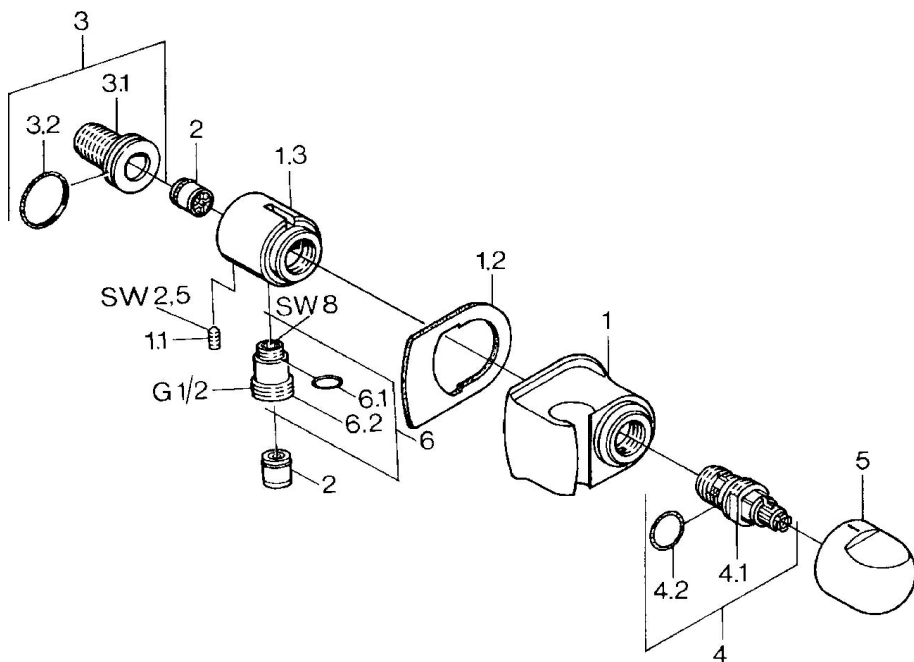

EAN: 4015474672178
static.hansa.com/0447010083

- Řešení pro sprchy
- Příslušenství
- Montáž na zeď
- Červená

Technické údaje

Náhradní díly

SP04470100

Název	Kód
1.1 Šroub, M6x9 Ukončeno	59911237
1.2 Těsnící O-kroužek Ukončeno	59911251
2 Zpětný ventil	59905714
3 Připojovací šroubení, G1/2	59911229
3.2 O-kroužek, d 25x2,5	59905053
4 Vršek, G1/2, 180°	59911103
4.2 O-kroužek, d 18x2	59901422
5 Ovládací páka Ukončeno	59910211
6 Přistoupění	59906277
6.1 O-kroužek, d 11x1,5 Ukončeno	59911253