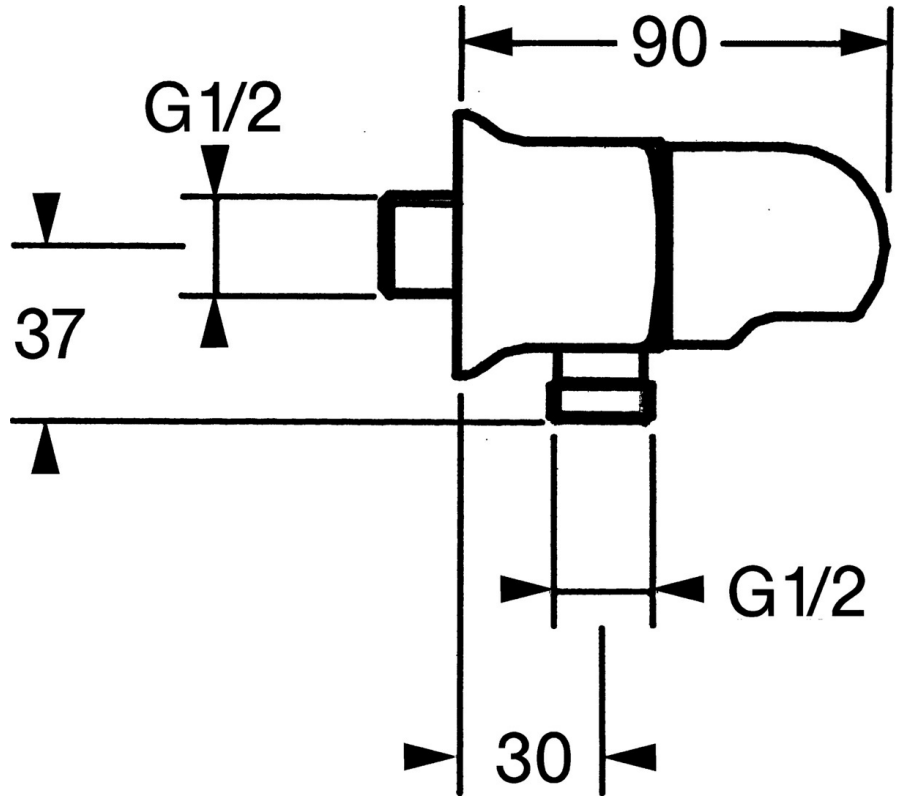

EAN: 4015474672161
static.hansa.com/0447010082

- Riešenia pre sprchy
- Príslušenstvo
- Nástenná montáž
- Biela

Technické údaje

Náhradné diely

SP04470100

Název	Kód
1.1 Skrutka, M6x9 Ukončené	59911237
1.2 Tesniaci O-krúžok Ukončené	59911251
2 Spätný ventil	59905714
3 Pripojovacie šróbenie, G1/2	59911229
3.2 O-krúžok, d 25x2.5	59905053
4 Sedlo, G1/2, 180°	59911103
4.2 O-krúžok, d 18x2	59901422
5 Rukoväť Ukončené	59910211
6 Pristúpenie	59906277
6.1 O-krúžok, d 11x1.5 Ukončené	59911253