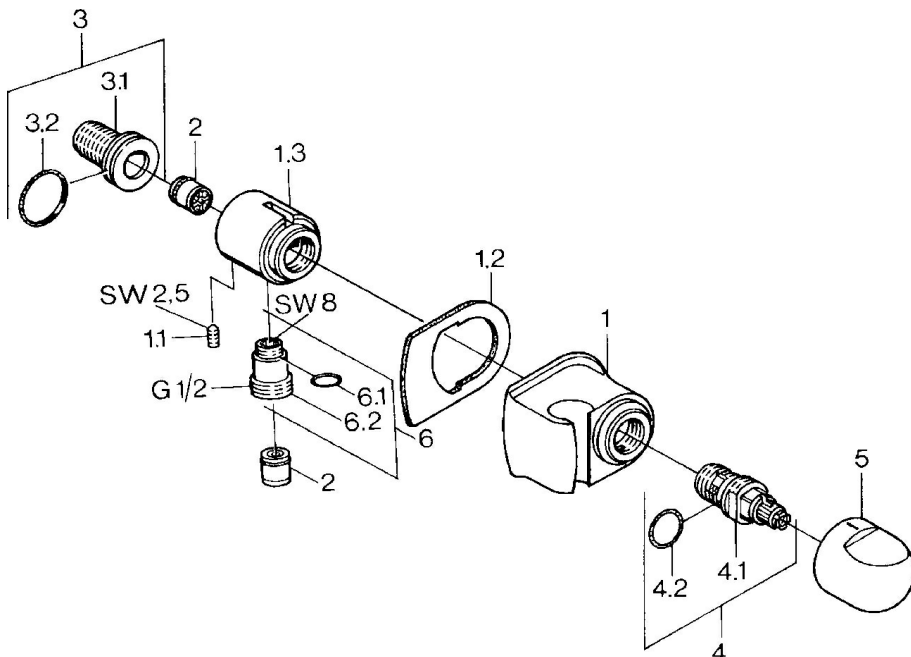

EAN: 4015474672161
static.hansa.com/0447010082

- Riešenia pre sprchy
- Príslušenstvo
- Nástenná montáž
- Biela

Technické údaje

Náhradné diely

SP04470100

Název	Kód
1.1 Skrutka, M6x9 Ukončené	59911237
1.2 Tesniaci O-krúžok Ukončené	59911251
2 Spätný ventil	59905714
3 Pripojovacie šróbenie, G1/2	59911229
3.2 O-krúžok, d 25x2.5	59905053
4 Sedlo, G1/2, 180°	59911103
4.2 O-krúžok, d 18x2	59901422
5 Rukoväť Ukončené	59910211
6 Pristúpenie	59906277
6.1 O-krúžok, d 11x1.5 Ukončené	59911253