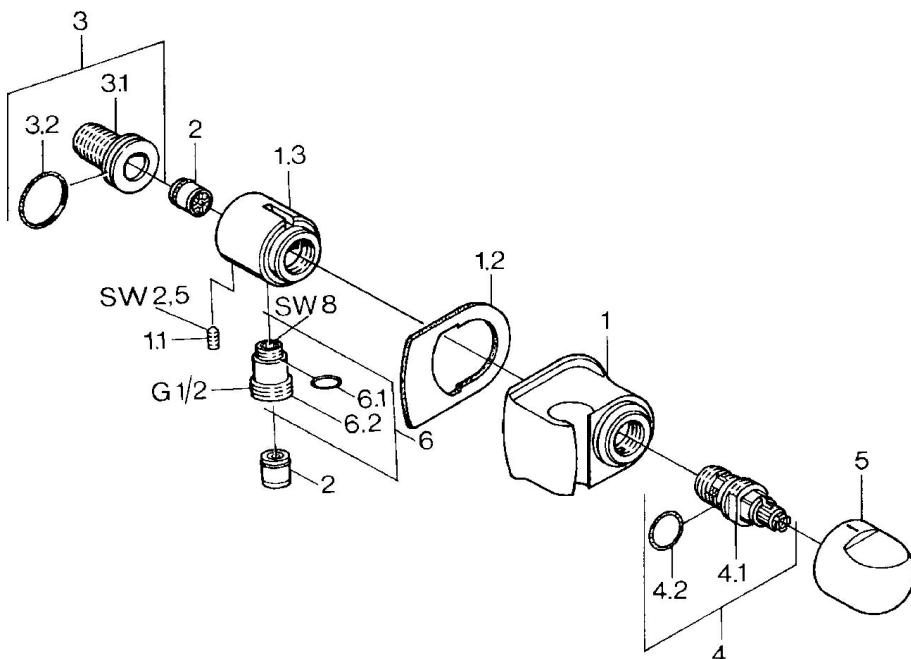

EAN: 4015474672161
static.hansa.com/0447010082

- Douche oplossingen
- Wandmontage
- Hulpuitrustingen
- Wit

Technische gegevens

Reserveonderdelen

SP04470100

	Naam	Code
1.1	Schroef, M6x9 Stopgezet	59911237
1.2	O-ring voor waste Stopgezet	59911251
2	Terugslagklep	59905714
3	Aansluitnippel, G1/2	59911229
3.2	O-ring, d 25x2.5	59905053
4	Binnenwerk, G1/2, 180°	59911103
4.2	O-ring, d 18x2	59901422
5	Hendel Chroom Stopgezet	59910211
6	Toetreding	59906277
6.1	O-ring, d 11x1.5 Stopgezet	59911253