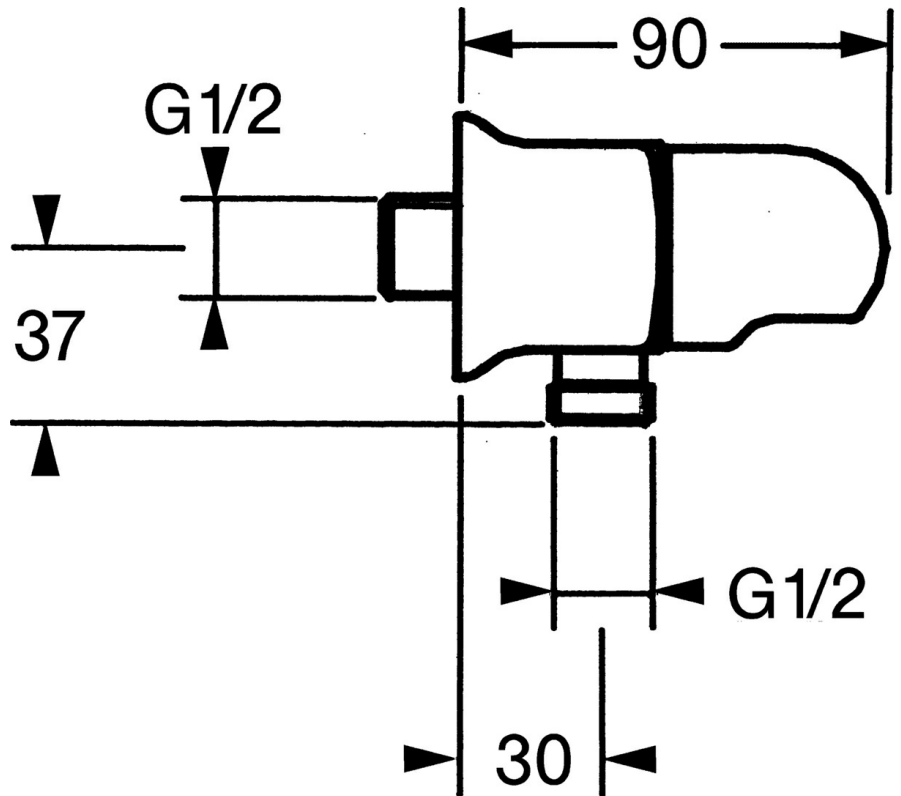

EAN: 4015474672161
static.hansa.com/0447010082

- Douche oplossingen
- Wandmontage
- Hulpuitrustingen
- Wit

Technische gegevens

Reserveonderdelen

SP04470100

	Naam	Code
1.1	Schroef, M6x9 Stopgezet	59911237
1.2	O-ring voor waste Stopgezet	59911251
2	Terugslagklep	59905714
3	Aansluitnippel, G1/2	59911229
3.2	O-ring, d 25x2.5	59905053
4	Binnenwerk, G1/2, 180°	59911103
4.2	O-ring, d 18x2	59901422
5	Hendel Chroom Stopgezet	59910211
6	Toetreding	59906277
6.1	O-ring, d 11x1.5 Stopgezet	59911253