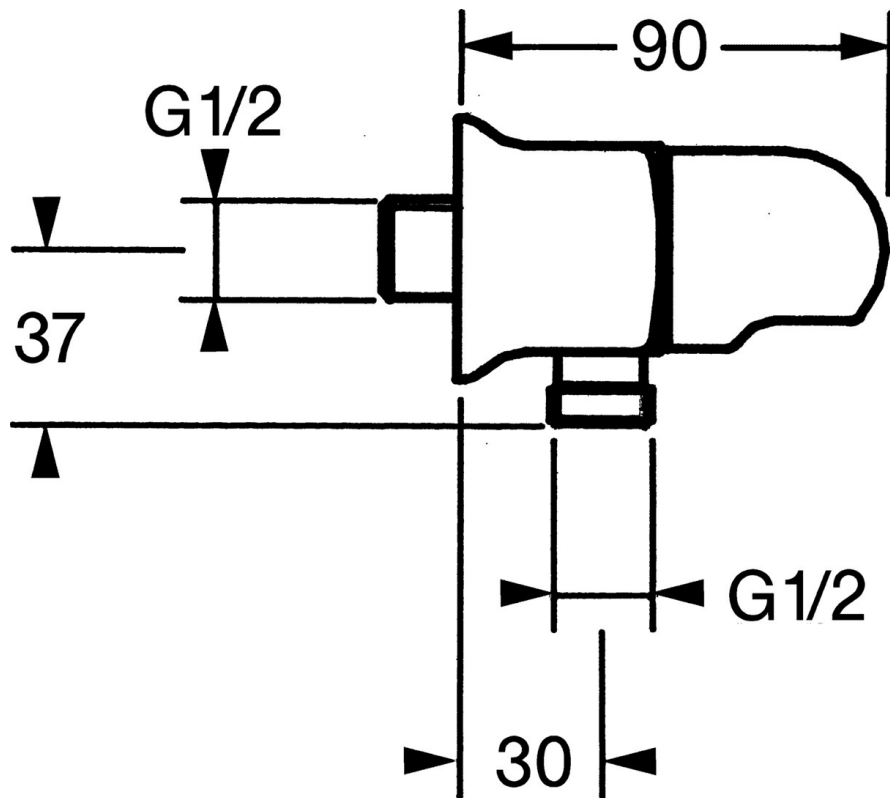

EAN: 4015474672161
static.hansa.com/0447010082

- Soluzioni doccia
- Accessori
- Montaggio a parete
- Bianco

Dati tecnici

Parti di ricambio

SP04470100

	Nome	Codice
1.1	Screw, M6x9 Fuori produzione	59911237
1.2	Anello di guarnizione Fuori produzione	59911251
2	Valvola antiriflusso	59905714
3	Nipplo di collegamento, G1/2	59911229
3.2	O-ring, d 25x2.5	59905053
4	Vitone , G1/2, 180°	59911103
4.2	O-ring, d 18x2	59901422
5	Maniglia Cromo Fuori produzione	59910211
6	Accessione	59906277
6.1	O-ring, d 11x1.5 Fuori produzione	59911253