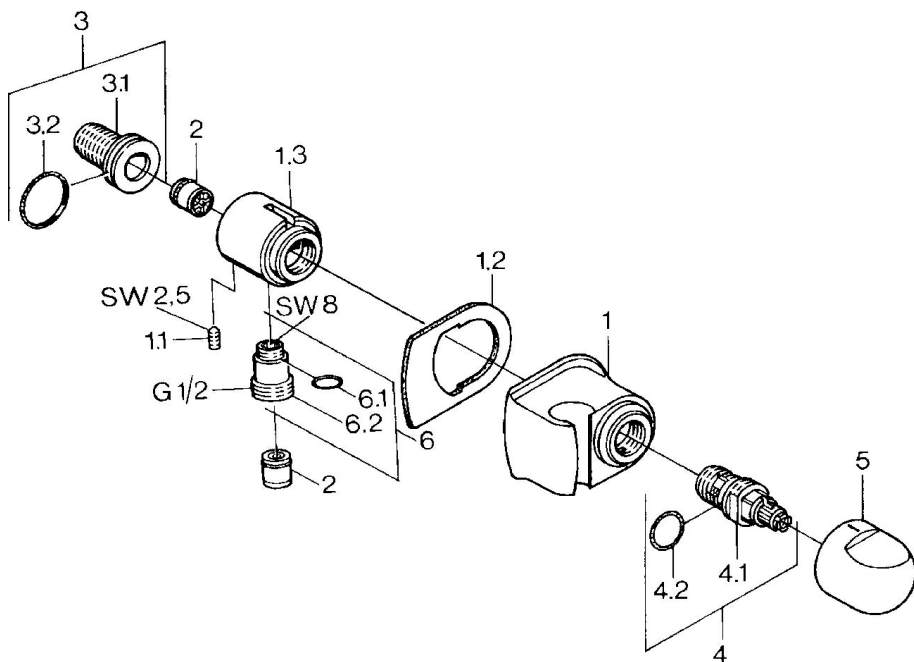

EAN: 4015474672161
static.hansa.com/0447010082

- Soluzioni doccia
- Accessori
- Montaggio a parete
- Bianco

Dati tecnici

Parti di ricambio

SP04470100

	Nome	Codice
1.1	Screw, M6x9 Fuori produzione	59911237
1.2	Anello di guarnizione Fuori produzione	59911251
2	Valvola antiriflusso	59905714
3	Nipplo di collegamento, G1/2	59911229
3.2	O-ring, d 25x2.5	59905053
4	Vitone , G1/2, 180°	59911103
4.2	O-ring, d 18x2	59901422
5	Maniglia Cromo Fuori produzione	59910211
6	Accessione	59906277
6.1	O-ring, d 11x1.5 Fuori produzione	59911253