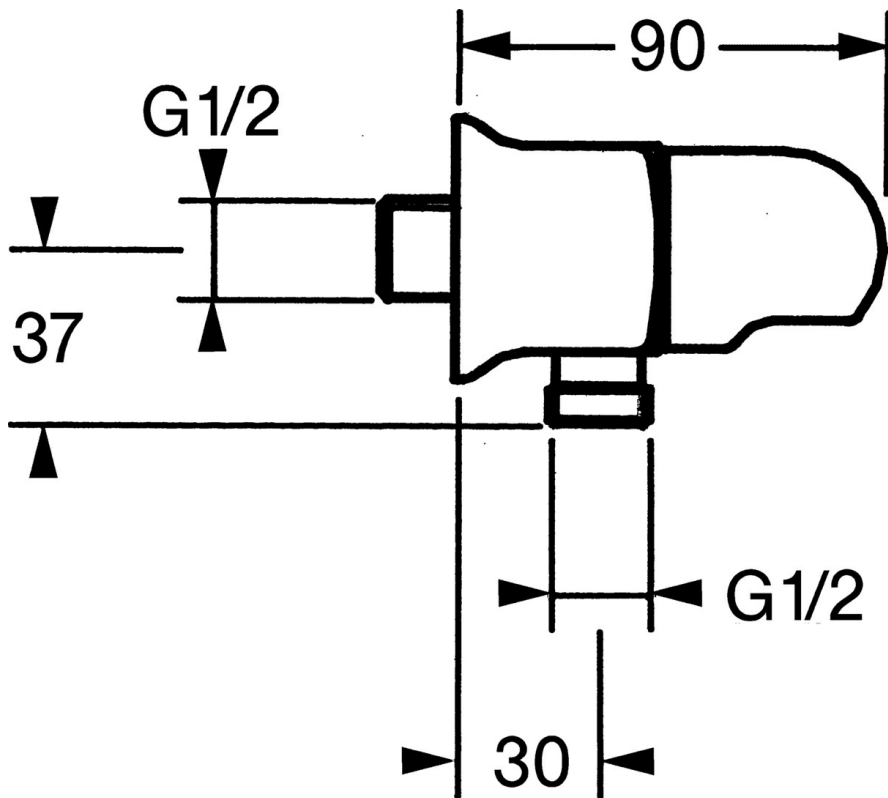

EAN: 4015474672161
static.hansa.com/0447010082

- Dusche
- Zubehör
- Wandmontage
- Weiss

Technische Daten

Ersatzteile

SP04470100

	Name	Art.-Nr.
1.1	Schraube, M6x9 Ausgelaufen	59911237
1.2	Formdichtung Ausgelaufen	59911251
2	Rückschlagventil	59905714
3	Anschlussnippel, G1/2	59911229
3.2	O-Ring, d 25x2.5	59905053
4	Oberteil, G1/2, 180°	59911103
4.2	O-Ring, d 18x2	59901422
5	Griff Ausgelaufen	59910211
6	Verbinder	59906277
6.1	O-Ring, d 11x1.5 Ausgelaufen	59911253