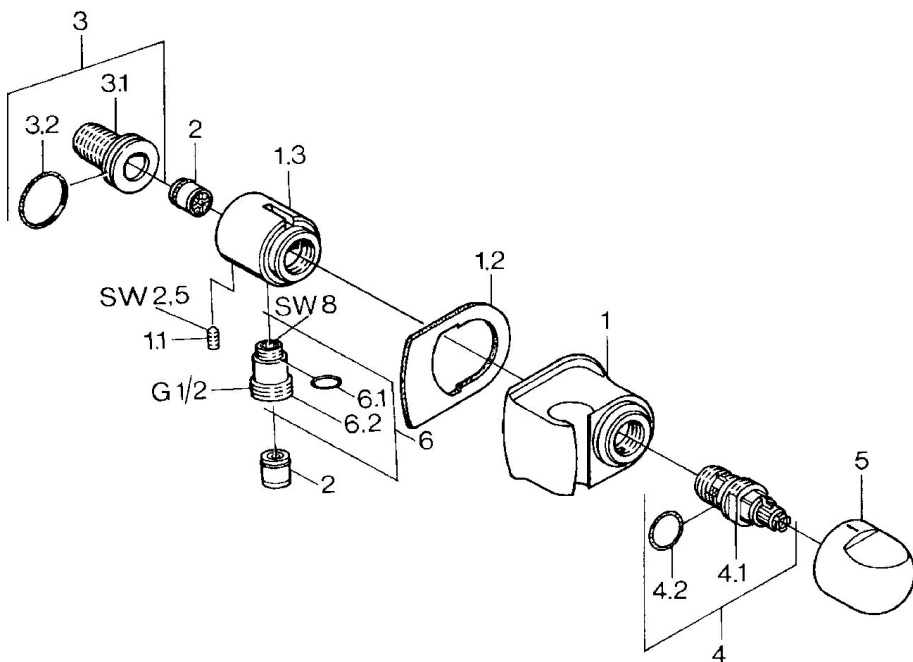

EAN: 4015474672161
static.hansa.com/0447010082

- Dusche
- Zubehör
- Wandmontage
- Weiss

Technische Daten

Ersatzteile

SP04470100

	Name	Art.-Nr.
1.1	Schraube, M6x9 Ausgelaufen	59911237
1.2	Formdichtung Ausgelaufen	59911251
2	Rückschlagventil	59905714
3	Anschlussnippel, G1/2	59911229
3.2	O-Ring, d 25x2.5	59905053
4	Oberteil, G1/2, 180°	59911103
4.2	O-Ring, d 18x2	59901422
5	Griff Ausgelaufen	59910211
6	Verbinder	59906277
6.1	O-Ring, d 11x1.5 Ausgelaufen	59911253