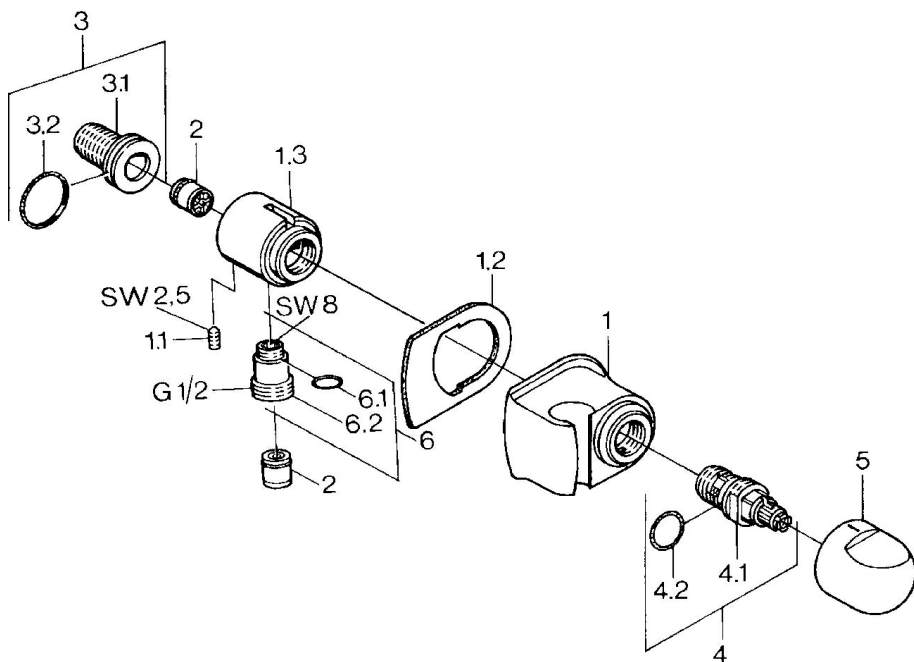

EAN: 4015474672161  
[static.hansa.com/0447010082](http://static.hansa.com/0447010082)

- Řešení pro sprchy
- Příslušenství
- Montáž na zeď
- Bílá

#### SP04470100

Název	Kód
1.1 Šroub, M6x9 Ukončeno	59911237
1.2 Těsnící O-kroužek Ukončeno	59911251
2 Zpětný ventil	59905714
3 Připojovací šroubení, G1/2	59911229
3.2 O-kroužek, d 25x2,5	59905053
4 Vršek, G1/2, 180°	59911103
4.2 O-kroužek, d 18x2	59901422
5 Ovládací páka Ukončeno	59910211
6 Přistoupení	59906277
6.1 O-kroužek, d 11x1,5 Ukončeno	59911253