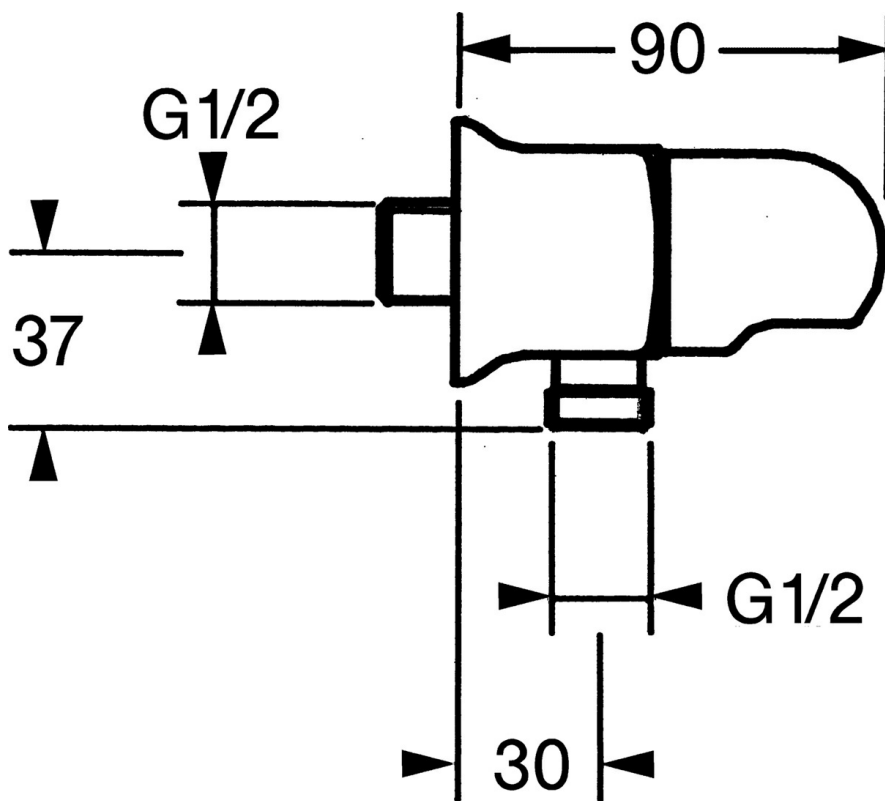

EAN: 4015474672161  
[static.hansa.com/0447010082](http://static.hansa.com/0447010082)

- Řešení pro sprchy
- Příslušenství
- Montáž na zeď
- Bílá

#### SP04470100

Název	Kód
1.1 Šroub, M6x9 Ukončeno	59911237
1.2 Těsnící O-kroužek Ukončeno	59911251
2 Zpětný ventil	59905714
3 Připojovací šroubení, G1/2	59911229
3.2 O-kroužek, d 25x2,5	59905053
4 Vršek, G1/2, 180°	59911103
4.2 O-kroužek, d 18x2	59901422
5 Ovládací páka Ukončeno	59910211
6 Přistoupení	59906277
6.1 O-kroužek, d 11x1,5 Ukončeno	59911253