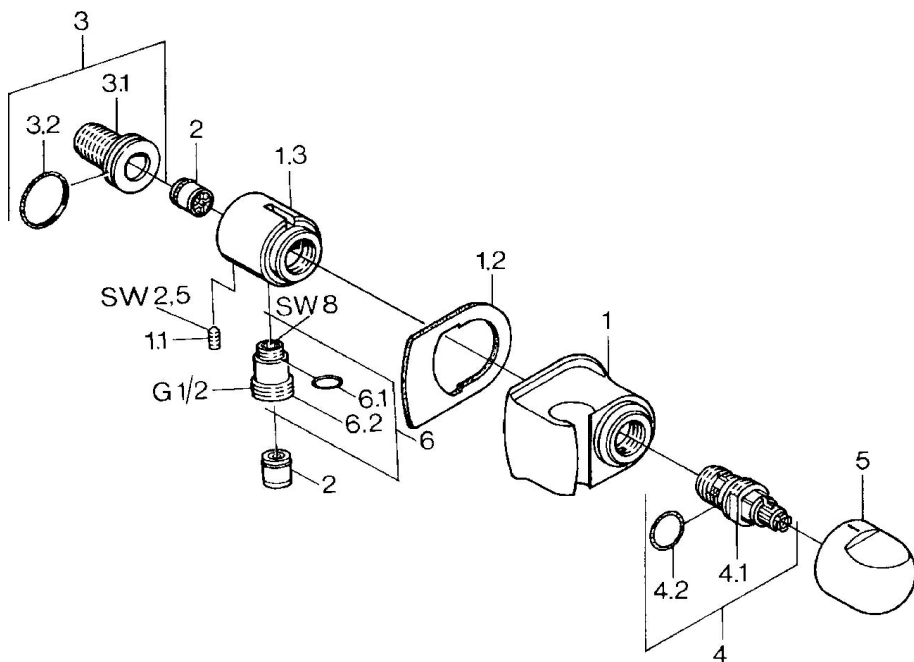

EAN: 4015474672154
static.hansa.com/0447010040

- Riešenia pre sprchy
- Príslušenstvo
- Nástenná montáž
- Aranja

Technické údaje

Náhradné diely

SP04470100

Název	Kód
1.1 Skrutka, M6x9 Ukončené	59911237
1.2 Tesniaci O-krúžok Ukončené	59911251
2 Spätný ventil	59905714
3 Pripojovacie šróbenie, G1/2	59911229
3.2 O-krúžok, d 25x2.5	59905053
4 Sedlo, G1/2, 180°	59911103
4.2 O-krúžok, d 18x2	59901422
5 Rukoväť Ukončené	59910211
6 Pristúpenie	59906277
6.1 O-krúžok, d 11x1.5 Ukončené	59911253