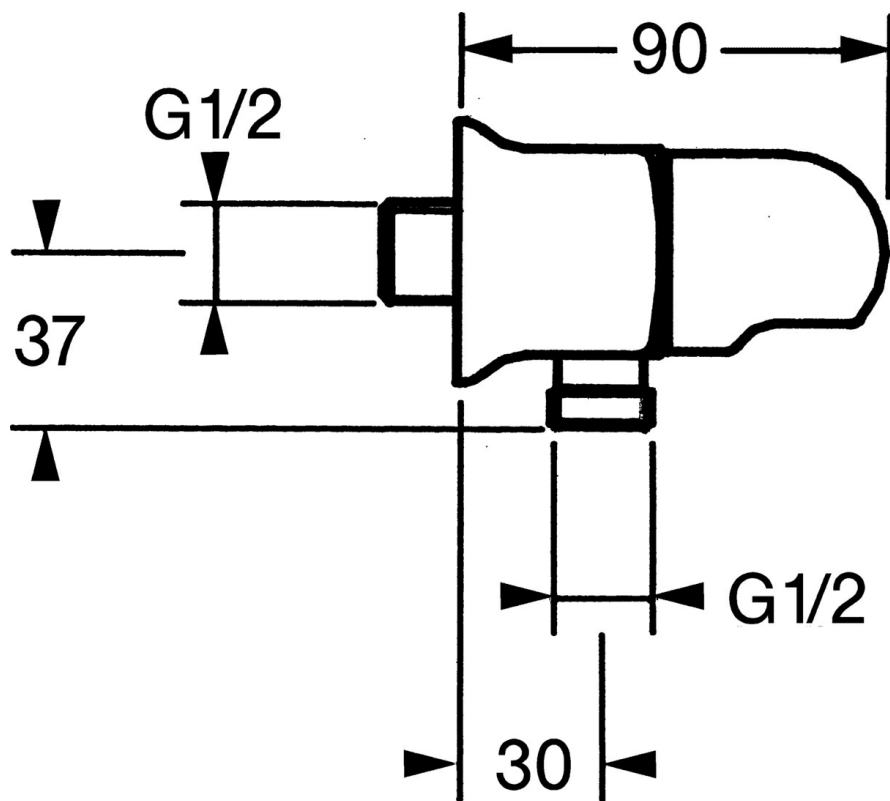

EAN: 4015474672154
static.hansa.com/0447010040

- Riešenia pre sprchy
- Príslušenstvo
- Nástenná montáž
- Aranja

Technické údaje

Náhradné diely

SP04470100

Název	Kód
1.1 Skrutka, M6x9 Ukončené	59911237
1.2 Tesniaci O-krúžok Ukončené	59911251
2 Spätný ventil	59905714
3 Pripojovacie šróbenie, G1/2	59911229
3.2 O-krúžok, d 25x2.5	59905053
4 Sedlo, G1/2, 180°	59911103
4.2 O-krúžok, d 18x2	59901422
5 Rukoväť Ukončené	59910211
6 Pristúpenie	59906277
6.1 O-krúžok, d 11x1.5 Ukončené	59911253