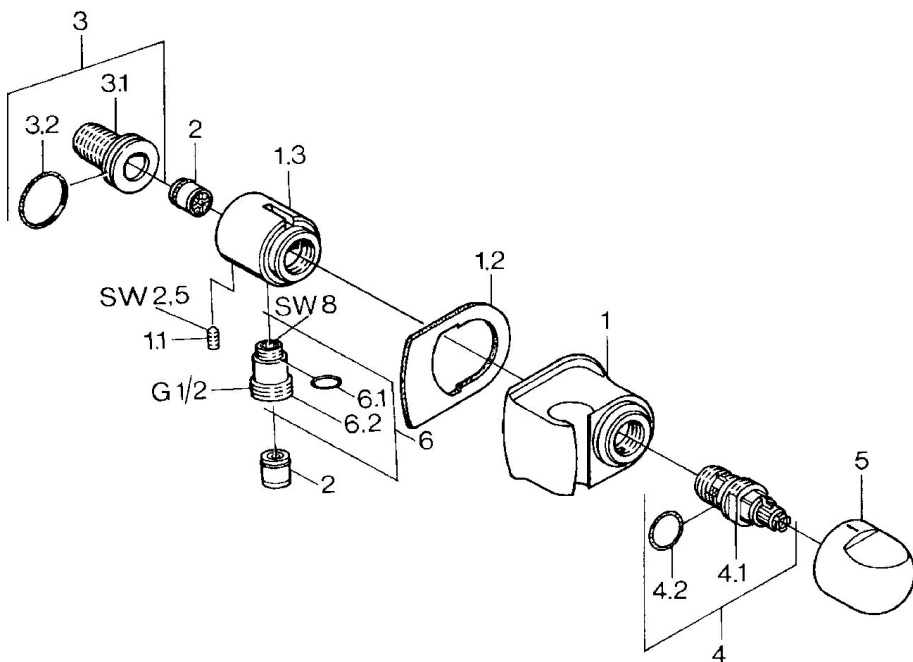

EAN: 4015474672154
static.hansa.com/0447010040

- Douche oplossingen
- Wandmontage
- Hulpuitrustingen
- Aranja

Technische gegevens

Reserveonderdelen

SP04470100

	Naam	Code
1.1	Schroef, M6x9 Stopgezet	59911237
1.2	O-ring voor waste Stopgezet	59911251
2	Terugslagklep	59905714
3	Aansluitnippel, G1/2	59911229
3.2	O-ring, d 25x2.5	59905053
4	Binnenwerk, G1/2, 180°	59911103
4.2	O-ring, d 18x2	59901422
5	Hendel Chroom Stopgezet	59910211
6	Toetreding	59906277
6.1	O-ring, d 11x1.5 Stopgezet	59911253