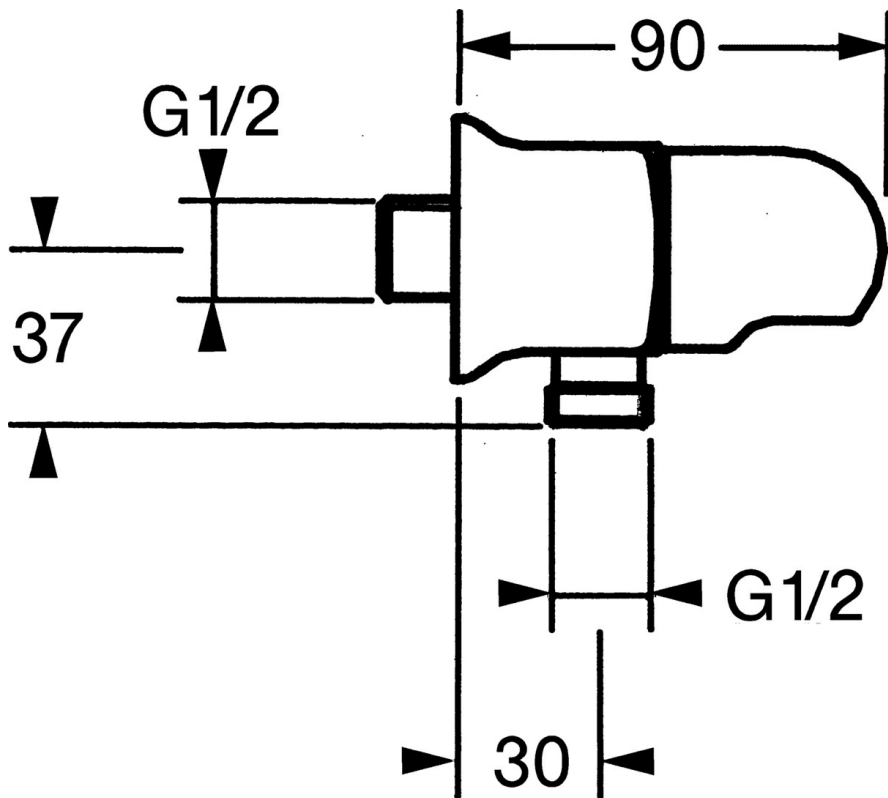

EAN: 4015474672154
static.hansa.com/0447010040

- Douche oplossingen
- Wandmontage
- Hulpuitrustingen
- Aranja

Technische gegevens

Reserveonderdelen

SP04470100

	Naam	Code
1.1	Schroef, M6x9 Stopgezet	59911237
1.2	O-ring voor waste Stopgezet	59911251
2	Terugslagklep	59905714
3	Aansluitnippel, G1/2	59911229
3.2	O-ring, d 25x2.5	59905053
4	Binnenwerk, G1/2, 180°	59911103
4.2	O-ring, d 18x2	59901422
5	Hendel Chroom Stopgezet	59910211
6	Toetreding	59906277
6.1	O-ring, d 11x1.5 Stopgezet	59911253