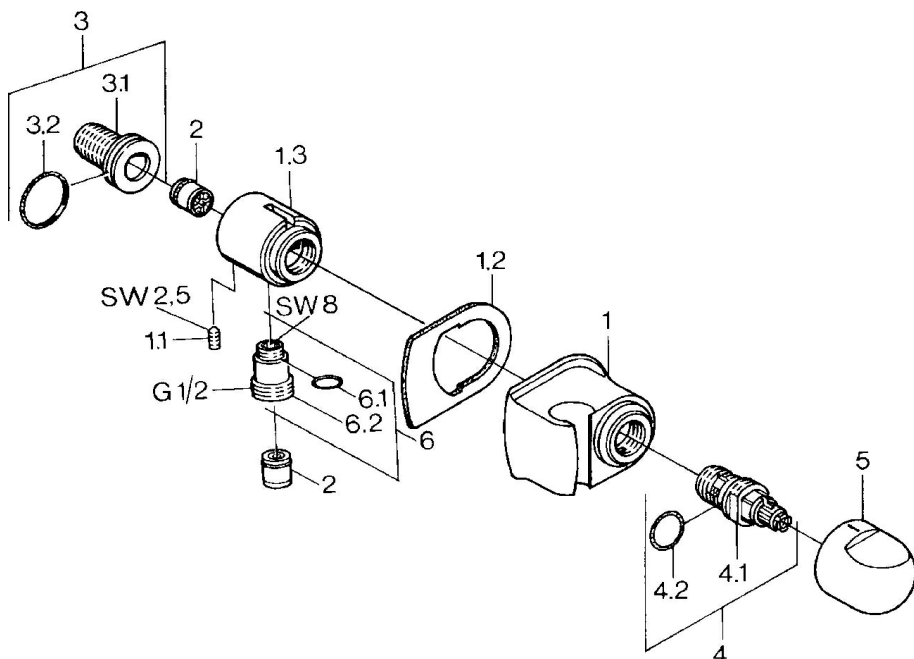

EAN: 4015474672154
static.hansa.com/0447010040

- Solutions de douche
- Equipement auxiliaire
- Montage mural
- Aranja

Caractéristiques techniques

Pièces de rechange

SP04470100

	Nom	Code
1.1	Vis, M6x9 Arrêté	59911237
1.2	Joint Arrêté	59911251
2	Clapet anti-retour	59905714
3	Mamelon de raccordement, G1/2	59911229
3.2	Joint, d 25x2.5	59905053
4	Tête, G1/2, 180°	59911103
4.2	Joint, d 18x2	59901422
5	Levier Arrêté	59910211
6	Connecteur	59906277
6.1	Joint, d 11x1.5 Arrêté	59911253