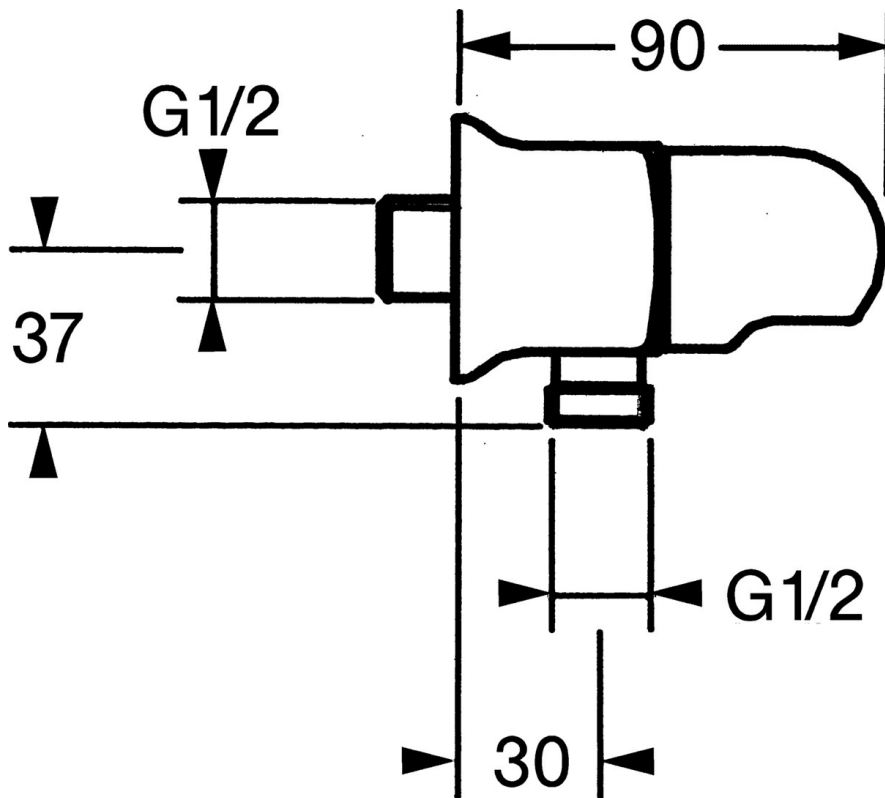

EAN: 4015474672154
static.hansa.com/0447010040

- Solutions de douche
- Equipement auxiliaire
- Montage mural
- Aranja

Caractéristiques techniques

Pièces de rechange

SP04470100

	Nom	Code
1.1	Vis, M6x9 Arrêté	59911237
1.2	Joint Arrêté	59911251
2	Clapet anti-retour	59905714
3	Mamelon de raccordement, G1/2	59911229
3.2	Joint, d 25x2.5	59905053
4	Tête, G1/2, 180°	59911103
4.2	Joint, d 18x2	59901422
5	Levier Arrêté	59910211
6	Connecteur	59906277
6.1	Joint, d 11x1.5 Arrêté	59911253