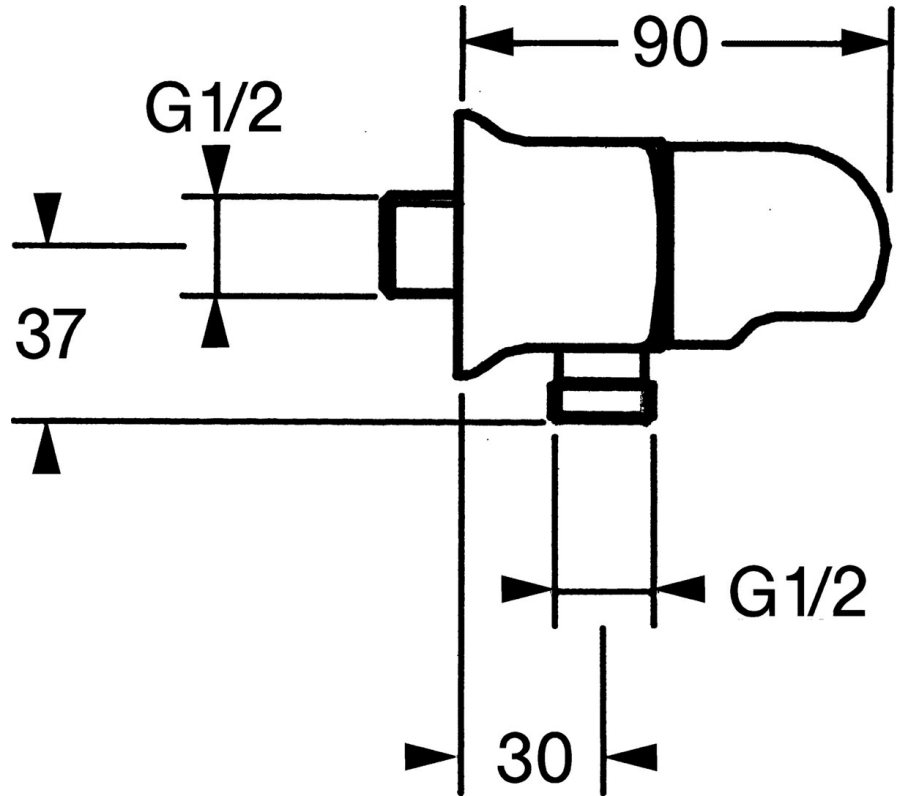

EAN: 4015474672154
static.hansa.com/0447010040

- Dusche
- Zubehör
- Wandmontage
- Aranja

Technische Daten

Ersatzteile

SP04470100

	Name	Art.-Nr.
1.1	Schraube, M6x9 Ausgelaufen	59911237
1.2	Formdichtung Ausgelaufen	59911251
2	Rückschlagventil	59905714
3	Anschlussnippel, G1/2	59911229
3.2	O-Ring, d 25x2.5	59905053
4	Oberteil, G1/2, 180°	59911103
4.2	O-Ring, d 18x2	59901422
5	Griff Ausgelaufen	59910211
6	Verbinder	59906277
6.1	O-Ring, d 11x1.5 Ausgelaufen	59911253