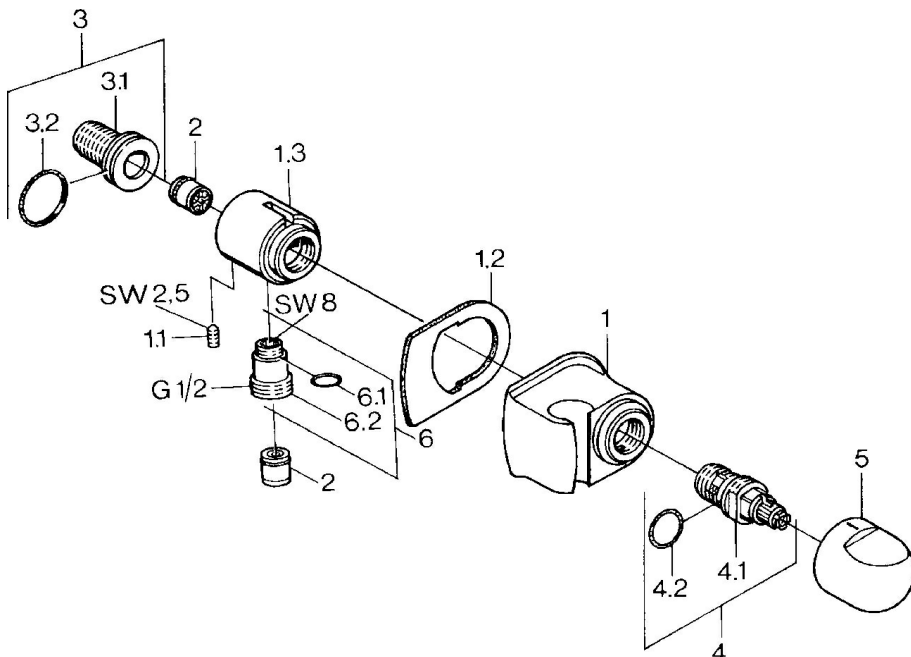

EAN: 4015474672154
static.hansa.com/0447010040

- Dusche
- Zubehör
- Wandmontage
- Aranja

Technische Daten

Ersatzteile

SP04470100

	Name	Art.-Nr.
1.1	Schraube, M6x9 Ausgelaufen	59911237
1.2	Formdichtung Ausgelaufen	59911251
2	Rückschlagventil	59905714
3	Anschlussnippel, G1/2	59911229
3.2	O-Ring, d 25x2.5	59905053
4	Oberteil, G1/2, 180°	59911103
4.2	O-Ring, d 18x2	59901422
5	Griff Ausgelaufen	59910211
6	Verbinder	59906277
6.1	O-Ring, d 11x1.5 Ausgelaufen	59911253