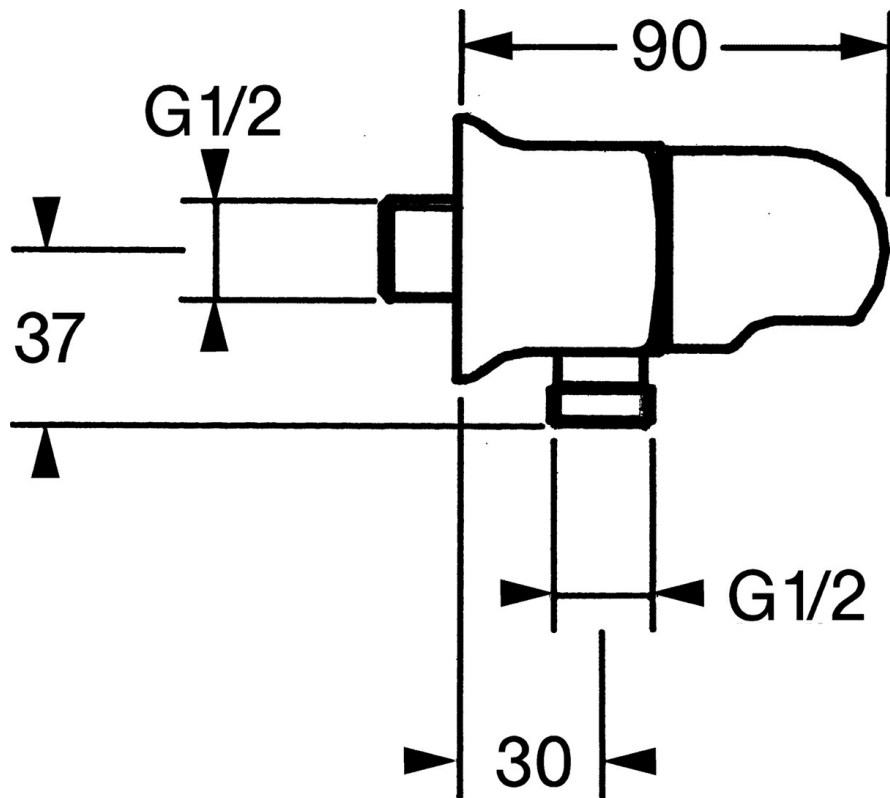

EAN: 4015474672154
static.hansa.com/0447010040

- Řešení pro sprchy
- Příslušenství
- Montáž na zeď
- Aranž

Technické údaje

Náhradní díly

SP04470100

Název	Kód
1.1 Šroub, M6x9 Ukončeno	59911237
1.2 Těsnící O-kroužek Ukončeno	59911251
2 Zpětný ventil	59905714
3 Připojovací šroubení, G1/2	59911229
3.2 O-kroužek, d 25x2,5	59905053
4 Vršek, G1/2, 180°	59911103
4.2 O-kroužek, d 18x2	59901422
5 Ovládací páka Ukončeno	59910211
6 Přistoupení	59906277
6.1 O-kroužek, d 11x1,5 Ukončeno	59911253