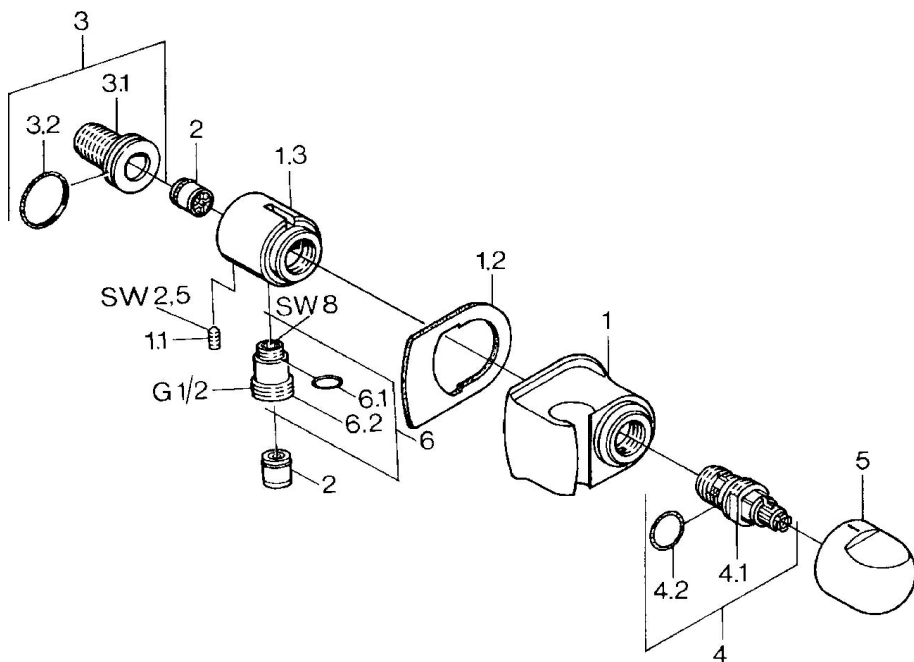

EAN: 4015474672154
static.hansa.com/0447010040

- Řešení pro sprchy
- Příslušenství
- Montáž na zeď
- Aranž

Technické údaje

Náhradní díly

SP04470100

Název	Kód
1.1 Šroub, M6x9 Ukončeno	59911237
1.2 Těsnící O-kroužek Ukončeno	59911251
2 Zpětný ventil	59905714
3 Připojovací šroubení, G1/2	59911229
3.2 O-kroužek, d 25x2,5	59905053
4 Vršek, G1/2, 180°	59911103
4.2 O-kroužek, d 18x2	59901422
5 Ovládací páka Ukončeno	59910211
6 Přistoupení	59906277
6.1 O-kroužek, d 11x1,5 Ukončeno	59911253