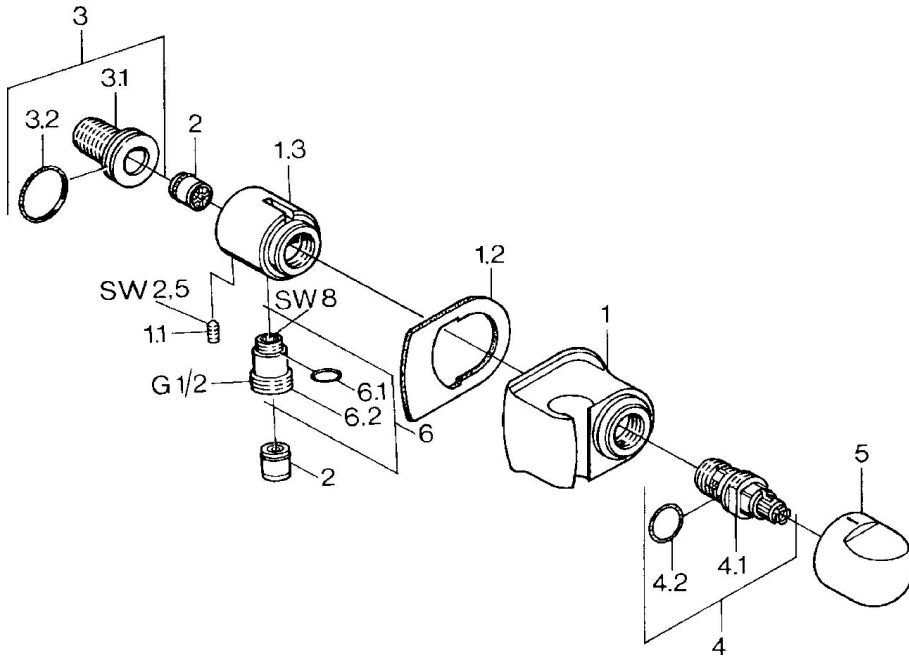

EAN: 4015474672147  
[static.hansa.com/04470100](https://static.hansa.com/04470100)

- Riešenia pre sprchy
- Príslušenstvo
- Nástenná montáž
- Chróm
- zabezpečené proti spätnému toku pri použití v domácnosti (podľa DIN EN 1717)

### SP04470100

	Názov	Kód
1.1	Skrutka, M6x9 Ukončené	59911237
1.2	Tesniaci O-krúžok Ukončené	59911251
2	Spätný ventil	59905714
3	Pripojovacie šróbenie, G1/2	59911229
3.2	O-krúžok, d 25x2.5	59905053
4	Sedlo, G1/2, 180°	59911103
4.2	O-krúžok, d 18x2	59901422
5	Rukoväť Ukončené	59910211
6	Pristúpenie	59906277
6.1	O-krúžok, d 11x1.5 Ukončené	59911253