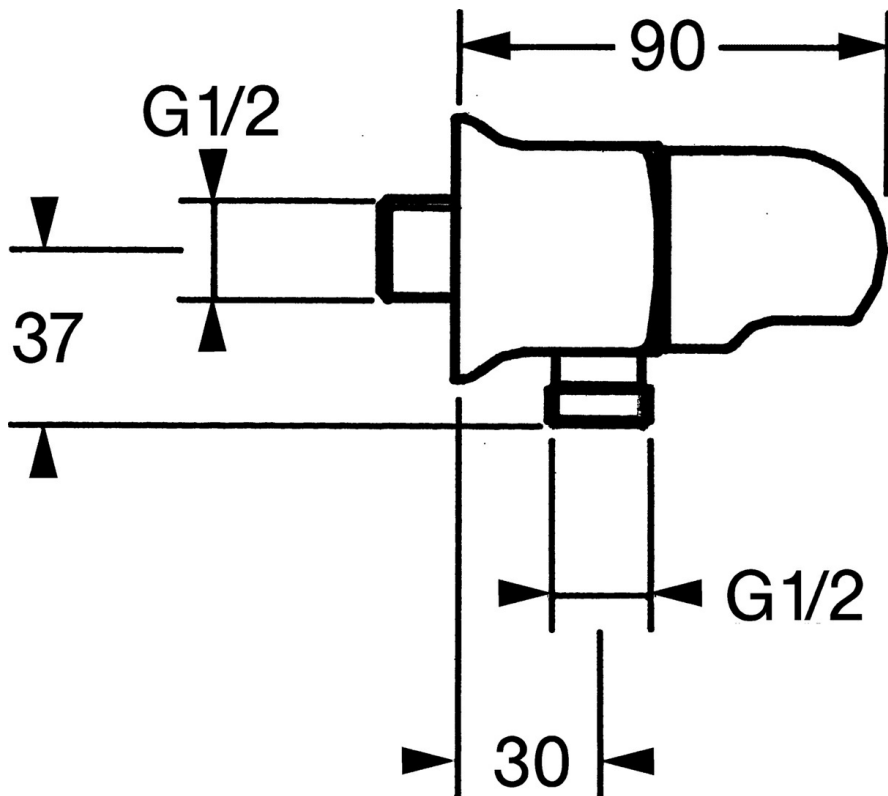

EAN: 4015474672147  
[static.hansa.com/04470100](https://static.hansa.com/04470100)

- Riešenia pre sprchy
- Príslušenstvo
- Nástenná montáž
- Chróm
- zabezpečené proti spätnému toku pri použití v domácnosti (podľa DIN EN 1717)

### SP04470100

	Názov	Kód
1.1	Skrutka, M6x9 Ukončené	59911237
1.2	Tesniaci O-krúžok Ukončené	59911251
2	Spätný ventil	59905714
3	Pripojovacie šróbenie, G1/2	59911229
3.2	O-krúžok, d 25x2.5	59905053
4	Sedlo, G1/2, 180°	59911103
4.2	O-krúžok, d 18x2	59901422
5	Rukoväť Ukončené	59910211
6	Pristúpenie	59906277
6.1	O-krúžok, d 11x1.5 Ukončené	59911253