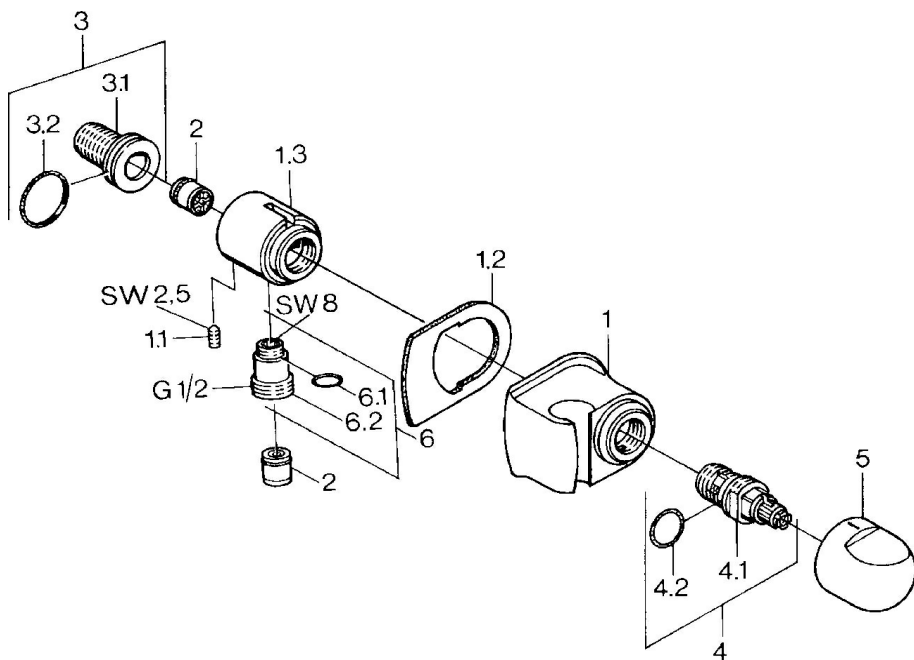

EAN: 4015474672147  
[static.hansa.com/04470100](https://static.hansa.com/04470100)

- Řešení pro sprchy
- Příslušenství
- Montáž na zeď
- Chrom
- zabezpečeno proti zpětnému toku při použití v domácnosti (podle DIN EN 1717)

### SP04470100

	Název	Kód
1.1	Šroub, M6x9 Ukončeno	59911237
1.2	Těsnící O-kroužek Ukončeno	59911251
2	Zpětný ventil	59905714
3	Připojovací šroubení, G1/2	59911229
3.2	O-kroužek, d 25x2,5	59905053
4	Vršek, G1/2, 180°	59911103
4.2	O-kroužek, d 18x2	59901422
5	Ovládací páka Ukončeno	59910211
6	Přistoupění	59906277
6.1	O-kroužek, d 11x1,5 Ukončeno	59911253