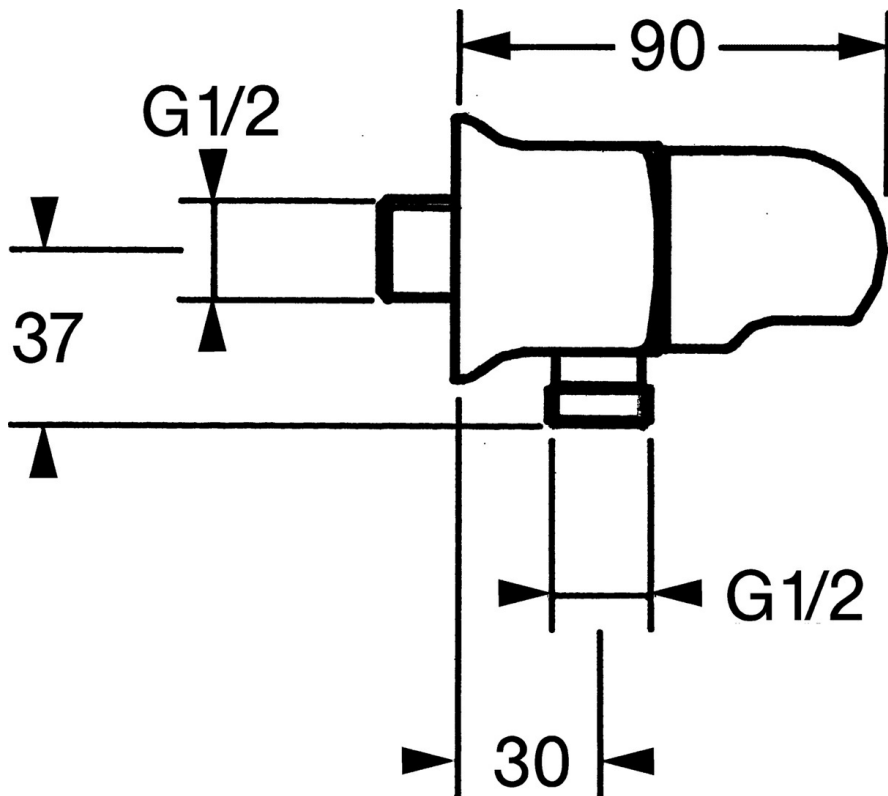

EAN: 4015474672147  
[static.hansa.com/04470100](https://static.hansa.com/04470100)

- Řešení pro sprchy
- Příslušenství
- Montáž na zeď
- Chrom
- zabezpečeno proti zpětnému toku při použití v domácnosti (podle DIN EN 1717)

### SP04470100

	Název	Kód
1.1	Šroub, M6x9 Ukončeno	59911237
1.2	Těsnící O-kroužek Ukončeno	59911251
2	Zpětný ventil	59905714
3	Připojovací šroubení, G1/2	59911229
3.2	O-kroužek, d 25x2,5	59905053
4	Vršek, G1/2, 180°	59911103
4.2	O-kroužek, d 18x2	59901422
5	Ovládací páka Ukončeno	59910211
6	Přistoupění	59906277
6.1	O-kroužek, d 11x1,5 Ukončeno	59911253