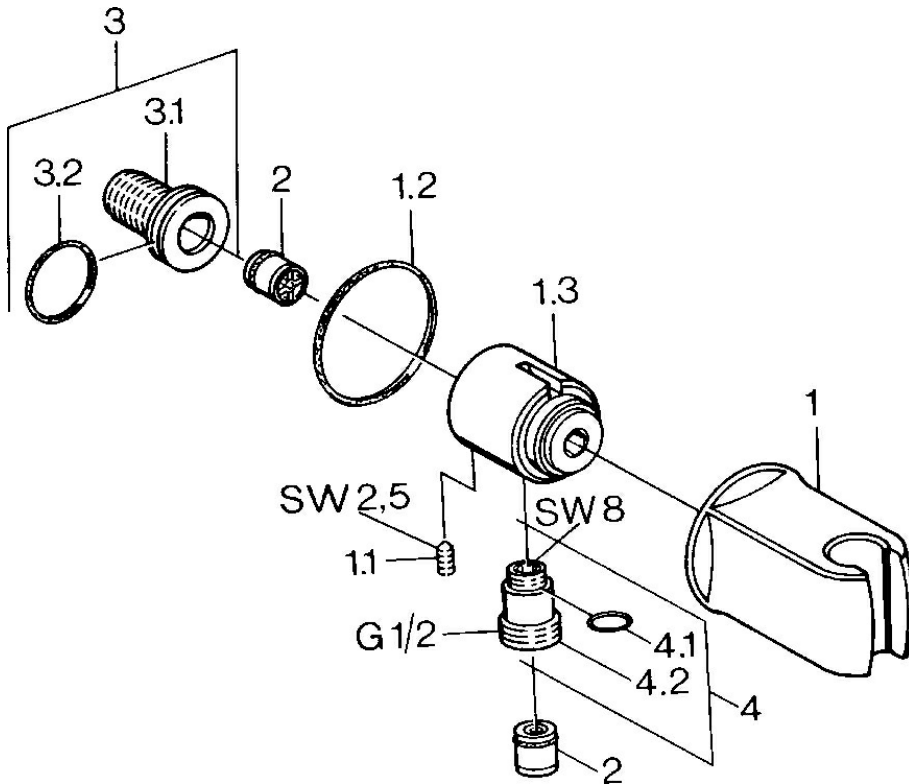

- Douche oplossingen
- Hulpuitrustingen
- Wandmontage
- Edelmessing
- Wandaansluitbocht, Douchehouder
- Terugslagklep
- Excentrisch kogelkoppel aansluiting

## Technische gegevens

### Technische eigenschappen

DN-maat	<b>DN15</b>
Warmwatertoevoer	<b>max. +80°C</b>
Werkdruk	<b>0.5-10 bar</b>
Aansluitmaat	<b>G1/2</b>
Terugstroom beveiliging (EN1717)	<b>EB</b>
Materiaal	<b>brass</b>

### SP04460100

	<b>Naam</b>	<b>Code</b>
1	Douchehouder Chroom Stopgezet	59911230
1.1	Schroef, M6x9 Stopgezet	59911237
1.2	Dichting Stopgezet	59911238
2	Terugslagklep	59905714
3	Aansluitnippel, G1/2	59911229
3.2	O-ring, d 25x2.5	59905053
4	Toetreding	59906277
4.1	O-ring, d 11x1.5 Stopgezet	59911253