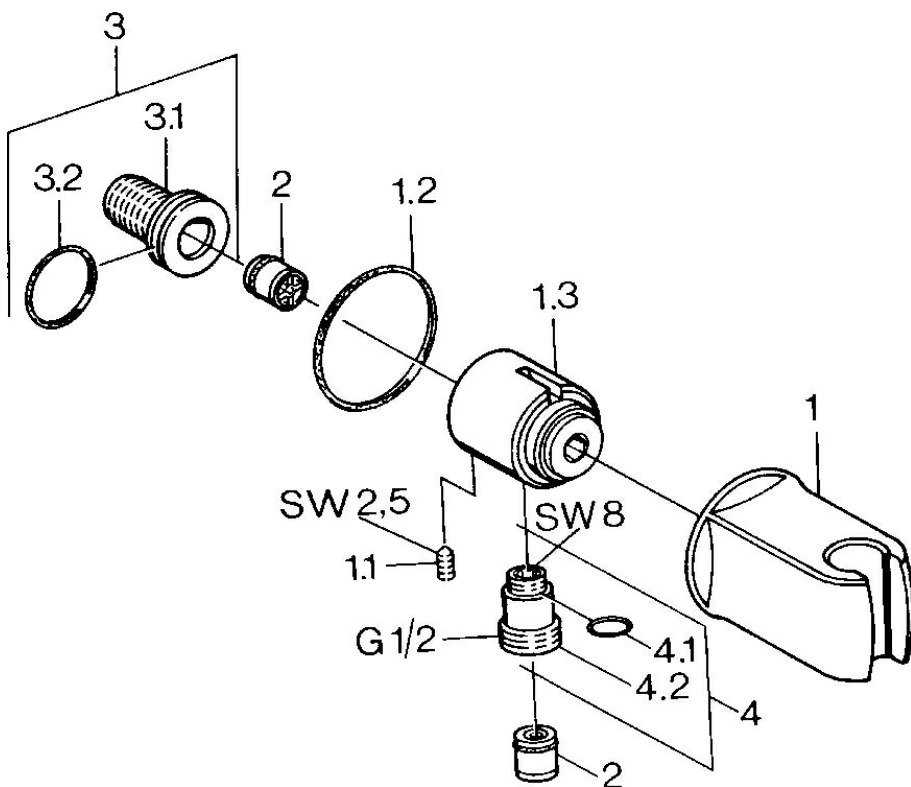

EAN: 4015474672475
static.hansa.com/0446010094

- Řešení pro sprchy
- Příslušenství
- Montáž na zeď
- Ušlechtilá mosaz
- Koleno pro nástěnné připojení, Držák sprchy
- Zpětný ventil (-y)
- Etážky s kulovým připojením

Technické údaje

Technické vlastnosti

Velikost DN (jmenovitý rozměr)	DN15
Zdroj teplé vody	max. +80°C
Pracovní tlak	0.5-10 bar
Velikost přípojky	G1/2
Zabezpečení proti zpětnému toku (ČSN EN 1717)	EB
Materiál	Mosaz

Náhradní díly

SP04460100

Název	Kód
1 Držák sprchy Ukončeno	59911230
1.1 Šroub, M6x9 Ukončeno	59911237
1.2 Těsnění Ukončeno	59911238
2 Zpětný ventil	59905714
3 Připojovací šroubení, G1/2	59911229
3.2 O-kroužek, d 25x2,5	59905053
4 Přistoupení	59906277
4.1 O-kroužek, d 11x1,5 Ukončeno	59911253