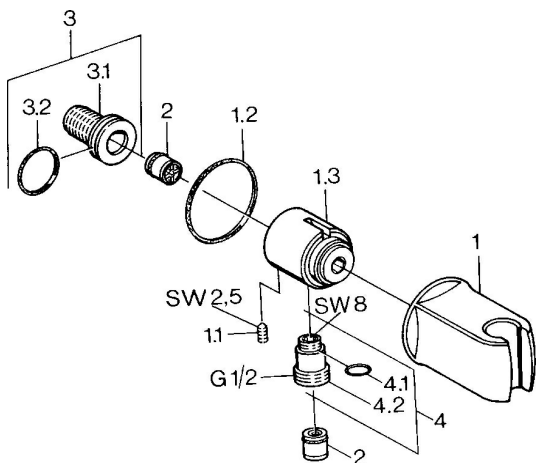

EAN: 4015474672475
static.hansa.com/0446010094

- Řešení pro sprchy
- Příslušenství
- Montáž na zeď
- Ušlechtilá mosaz
- Koleno pro nástěnné připojení, Držák sprchy
- Zpětný ventil (-y)
- Etážky s kulovým připojením

Technické údaje

Technické vlastnosti

Velikost DN (jmenovitý rozměr)	DN15
Zdroj teplé vody	max. +80°C
Pracovní tlak	0.5-10 bar
Velikost přípojky	G1/2
Zabezpečení proti zpětnému toku (ČSN EN 1717)	EB
Materiál	Mosaz

Náhradní díly

SP04460100

Název	Kód
1 Držák sprchy Ukončeno	59911230
1.1 Šroub, M6x9 Ukončeno	59911237
1.2 Těsnění Ukončeno	59911238
2 Zpětný ventil	59905714
3 Připojovací šroubení, G1/2	59911229
3.2 O-kroužek, d 25x2,5	59905053
4 Přistoupení	59906277
4.1 O-kroužek, d 11x1,5 Ukončeno	59911253