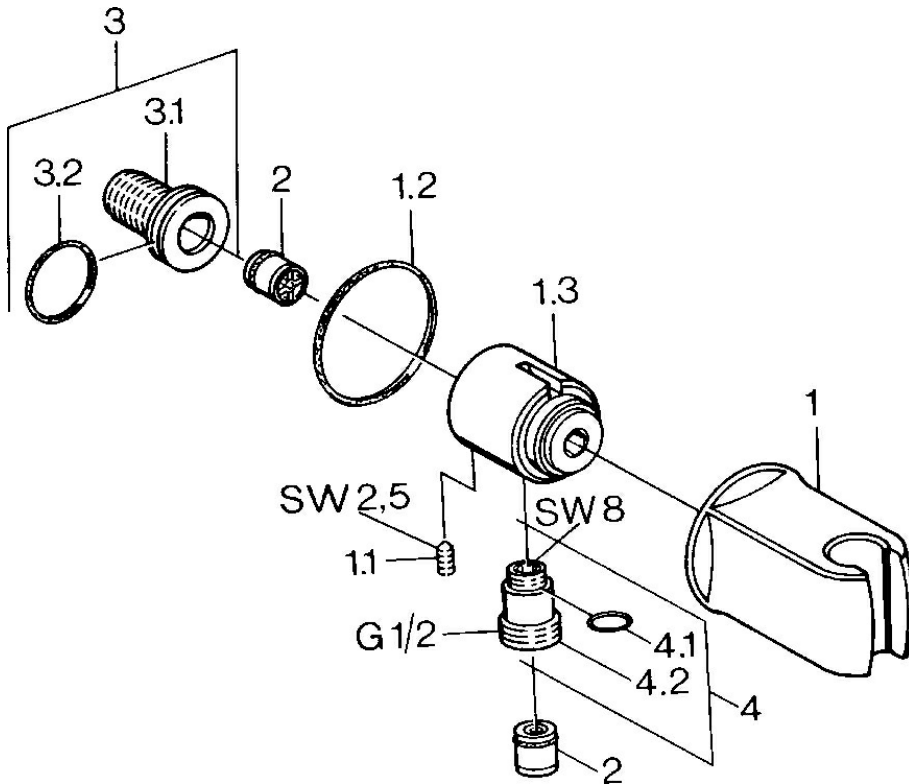

EAN: 4015474672468
static.hansa.com/0446010092

- Douche oplossingen
- Hulpuitrustingen
- Wandmontage
- Wandaansluitbocht, Douchehouder
- Terugslagklep
- Excentrisch kogelkoppel aansluiting

Technische gegevens

Technische eigenschappen

DN-maat	DN15
Warmwatertoevoer	max. +80°C
Werkdruk	0.5-10 bar
Aansluitmaat	G1/2
Terugstroom beveiliging (EN1717)	EB
Materiaal	brass

Reserveonderdelen

SP04460100

	Naam	Code
1	Douchehouder Chroom Stopgezet	59911230
1.1	Schroef, M6x9 Stopgezet	59911237
1.2	Dichting Stopgezet	59911238
2	Terugslagklep	59905714
3	Aansluitnippel, G1/2	59911229
3.2	O-ring, d 25x2.5	59905053
4	Toetreding	59906277
4.1	O-ring, d 11x1.5 Stopgezet	59911253