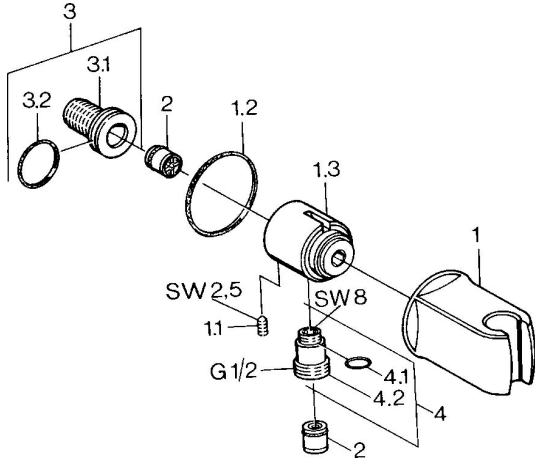

EAN: 4015474672468
static.hansa.com/0446010092

- Douche oplossingen
- Hulpuitrustingen
- Wandmontage
- Wandaansluitbocht, Douchehouder
- Terugslagklep
- Excentrisch kogelkoppel aansluiting

Technische gegevens

Technische eigenschappen

DN-maat	DN15
Warmwatertoevoer	max. +80°C
Werkdruk	0.5-10 bar
Aansluitmaat	G1/2
Terugstroom beveiliging (EN1717)	EB
Materiaal	brass

Reserveonderdelen

SP04460100

	Naam	Code
1	Douchehouder Chroom Stopgezet	59911230
1.1	Schroef, M6x9 Stopgezet	59911237
1.2	Dichting Stopgezet	59911238
2	Terugslagklep	59905714
3	Aansluitnippel, G1/2	59911229
3.2	O-ring, d 25x2.5	59905053
4	Toetreding	59906277
4.1	O-ring, d 11x1.5 Stopgezet	59911253